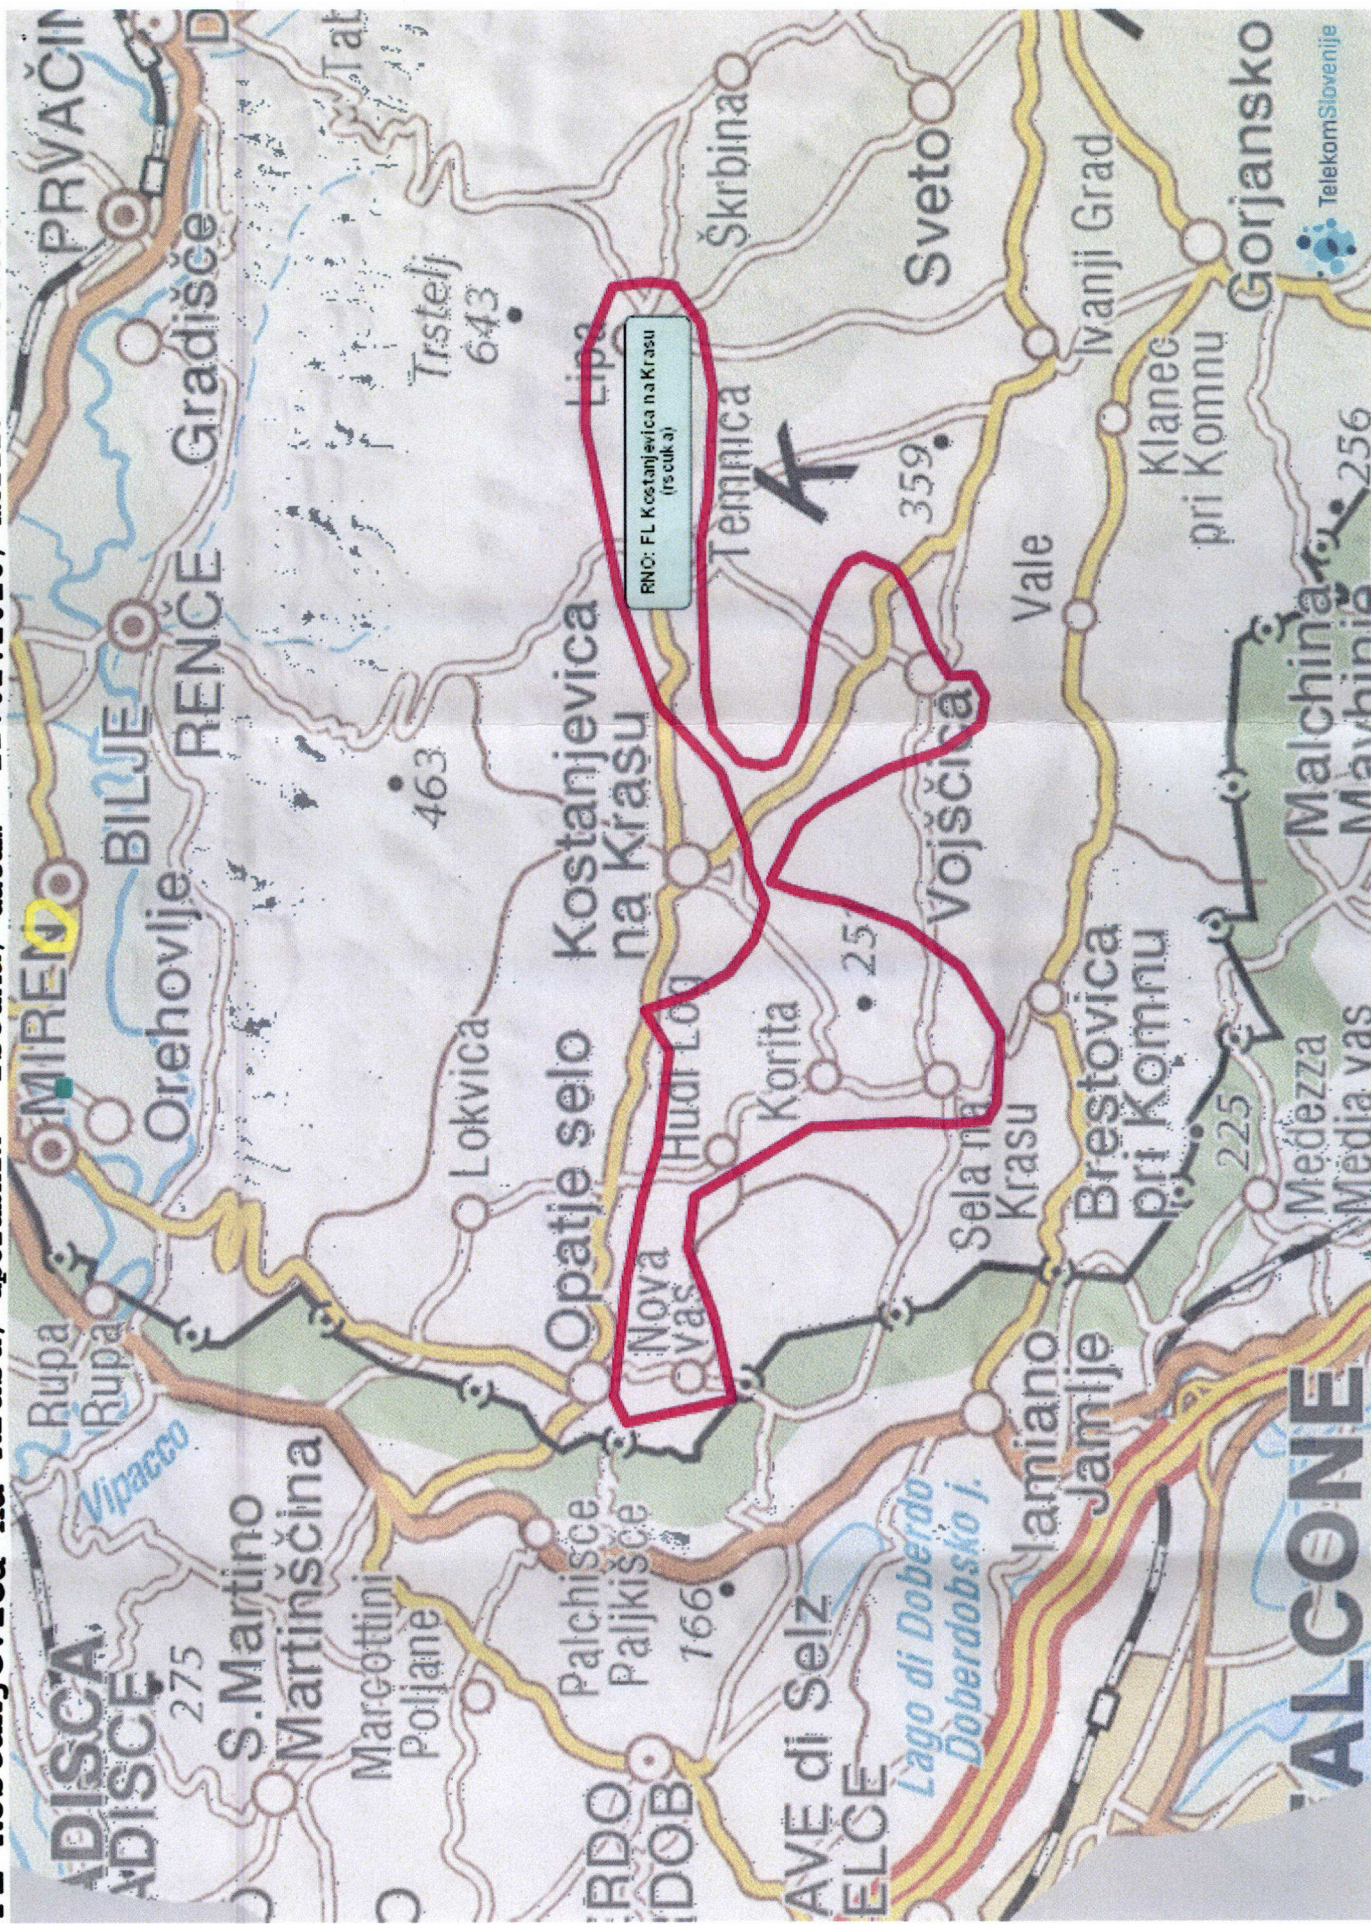

FL Kostanjevica na Krasu, uporabnik = rscuka, datum = 22.02.2016, merilo = 1:64000

FL Budanje, uporabnik = rscuka, datum = 22.02.2016, merilo = 1:16000