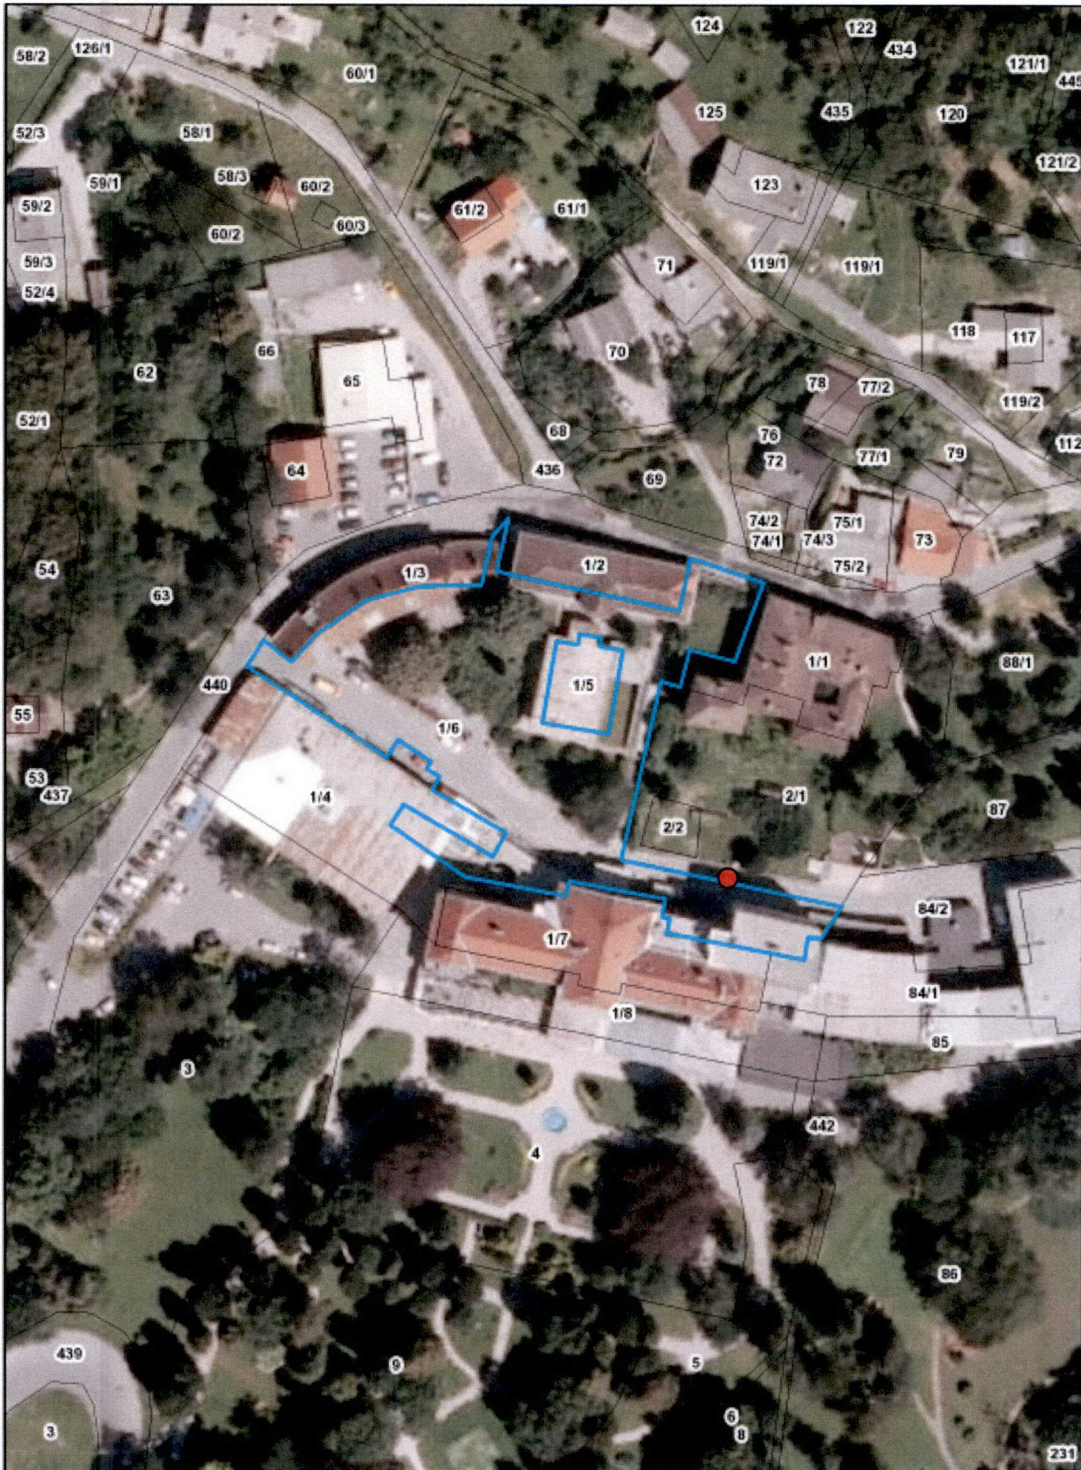

### Atlas okolja

17.2.2016 10:03:39

Merilo 1:1000

**RT Bolnica Golnik, NW 1716 C**

Atlas okolja

17.2.2016 9:56:33

Merilo 1:2500

RT Hotel Kokra, NW 1717

Atlas okolja

17.2.2016 11:21:47

Merilo 1:1000

RT Komenda – industrijska cona, NW 788-A

**Atlas okolja**

17.2.2016 11:36:46

Merilo 1:1000

**GF Mlaka Kranj, NW 791-A**