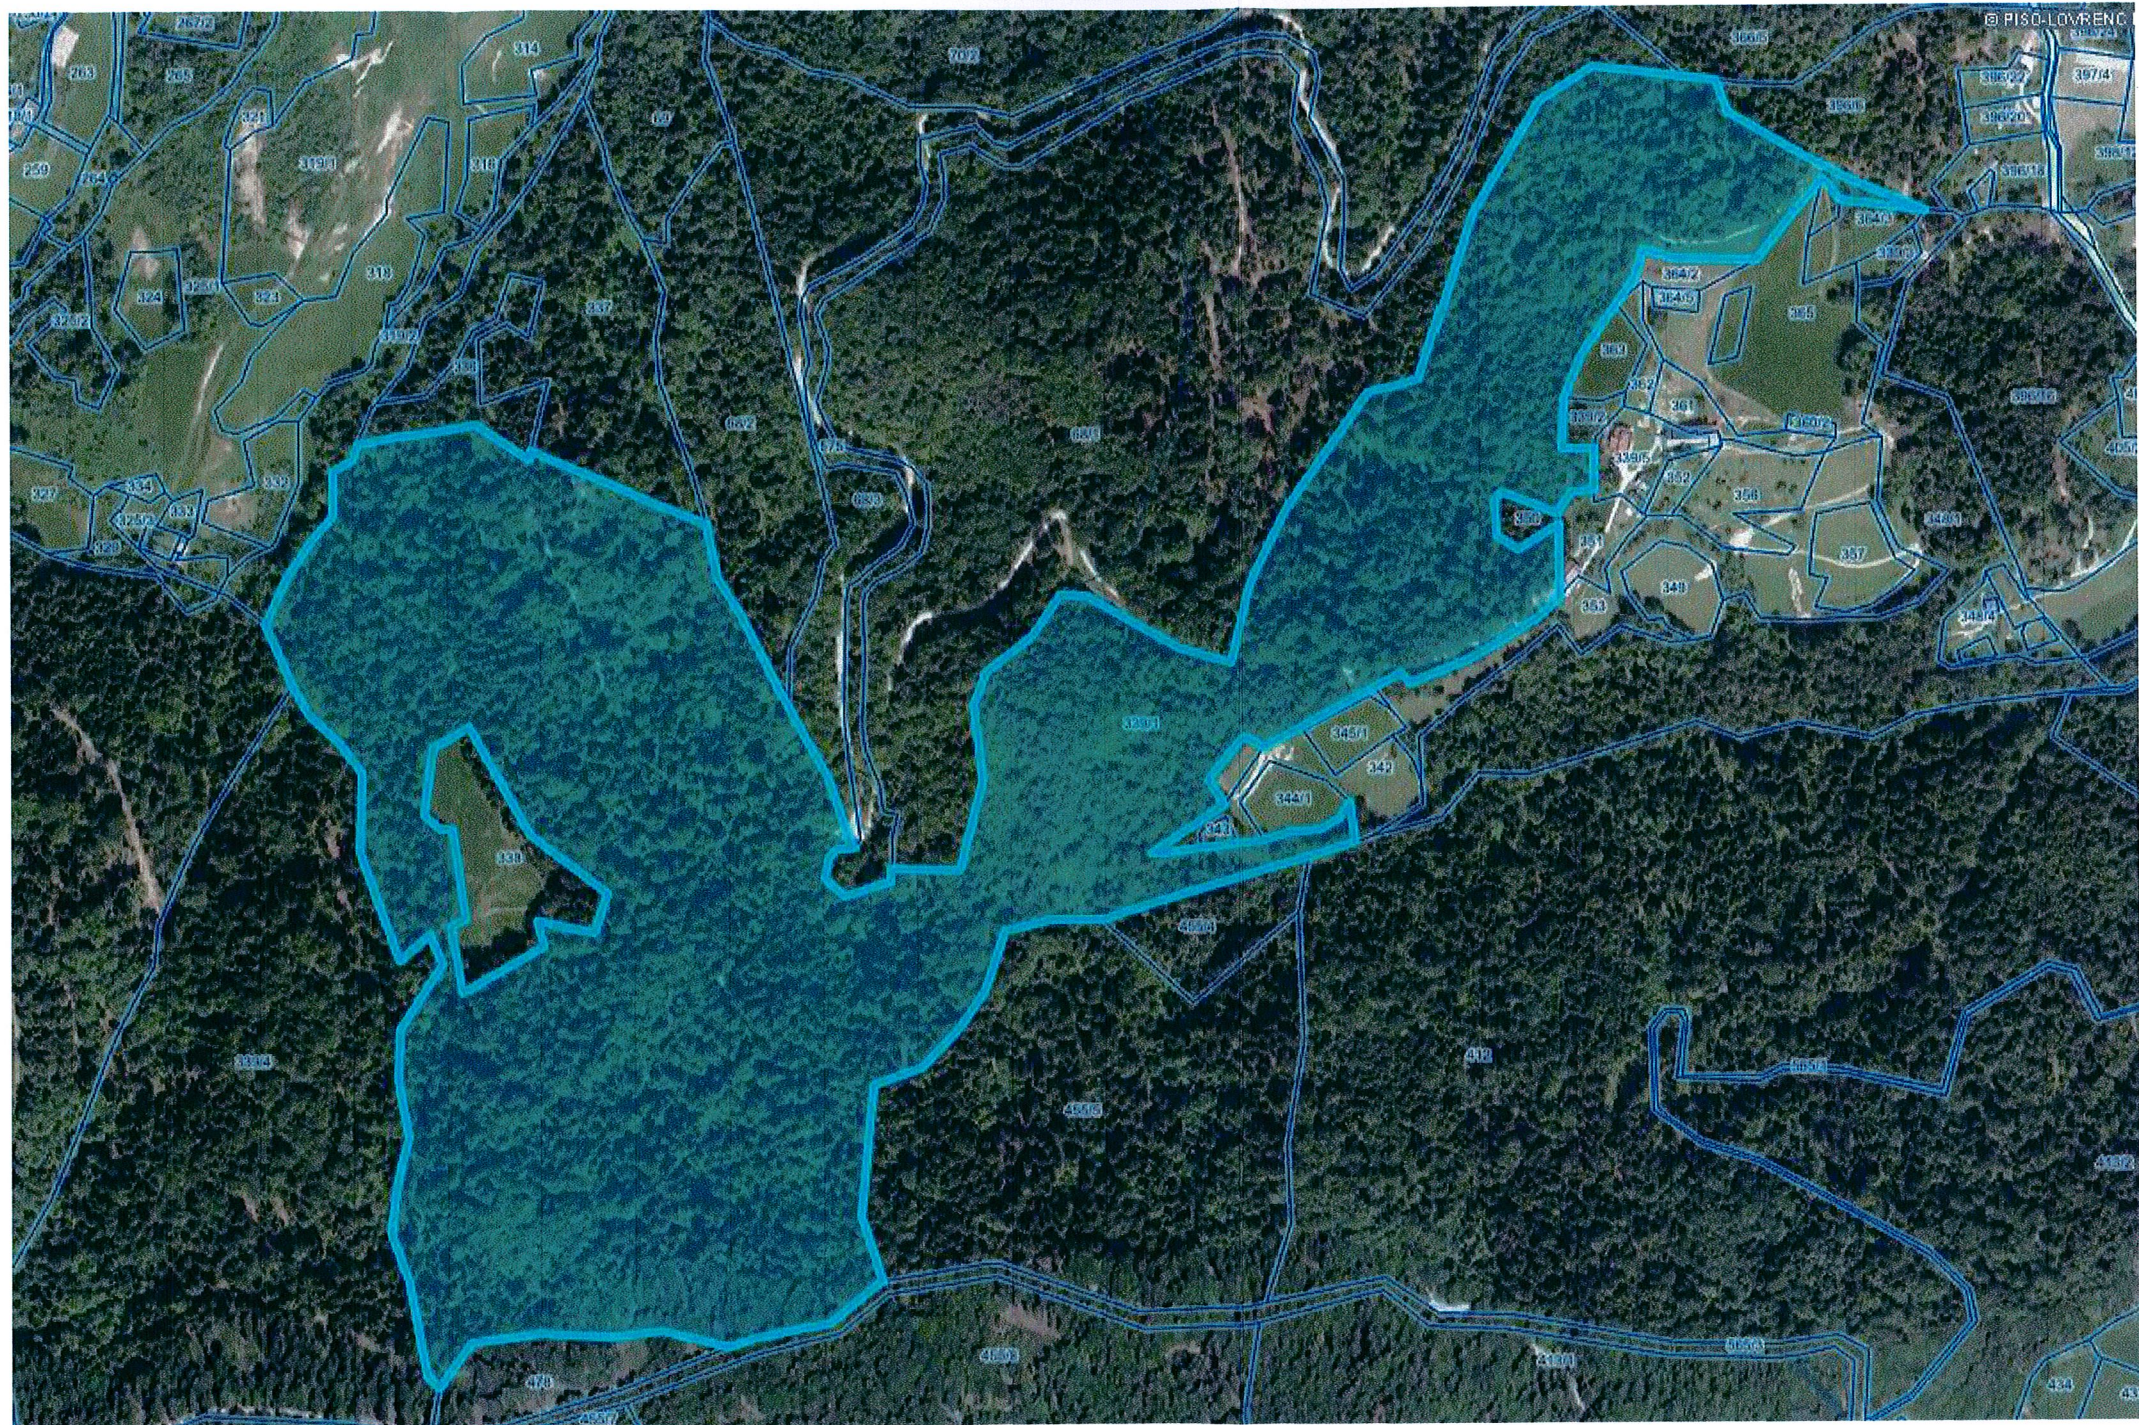

MB - 286 A, Domanjševci, parc. št. 8579, k.o. 20 - Križevci

MB - 336 A, Kristan vrh, parc. št. 287/1, k.o. 1211 - Hajnsko

*MB - 337 A, Recenjak, parc. št. 339/1, k.o. 670 - Recenjak*

MB - 338 A, Raduše, parc. št. 2529, k.o. 854 – Podgorje

NM - 111 A, Mrzlava vas, parc. št. 1368, k.o. 1306 - Čatež