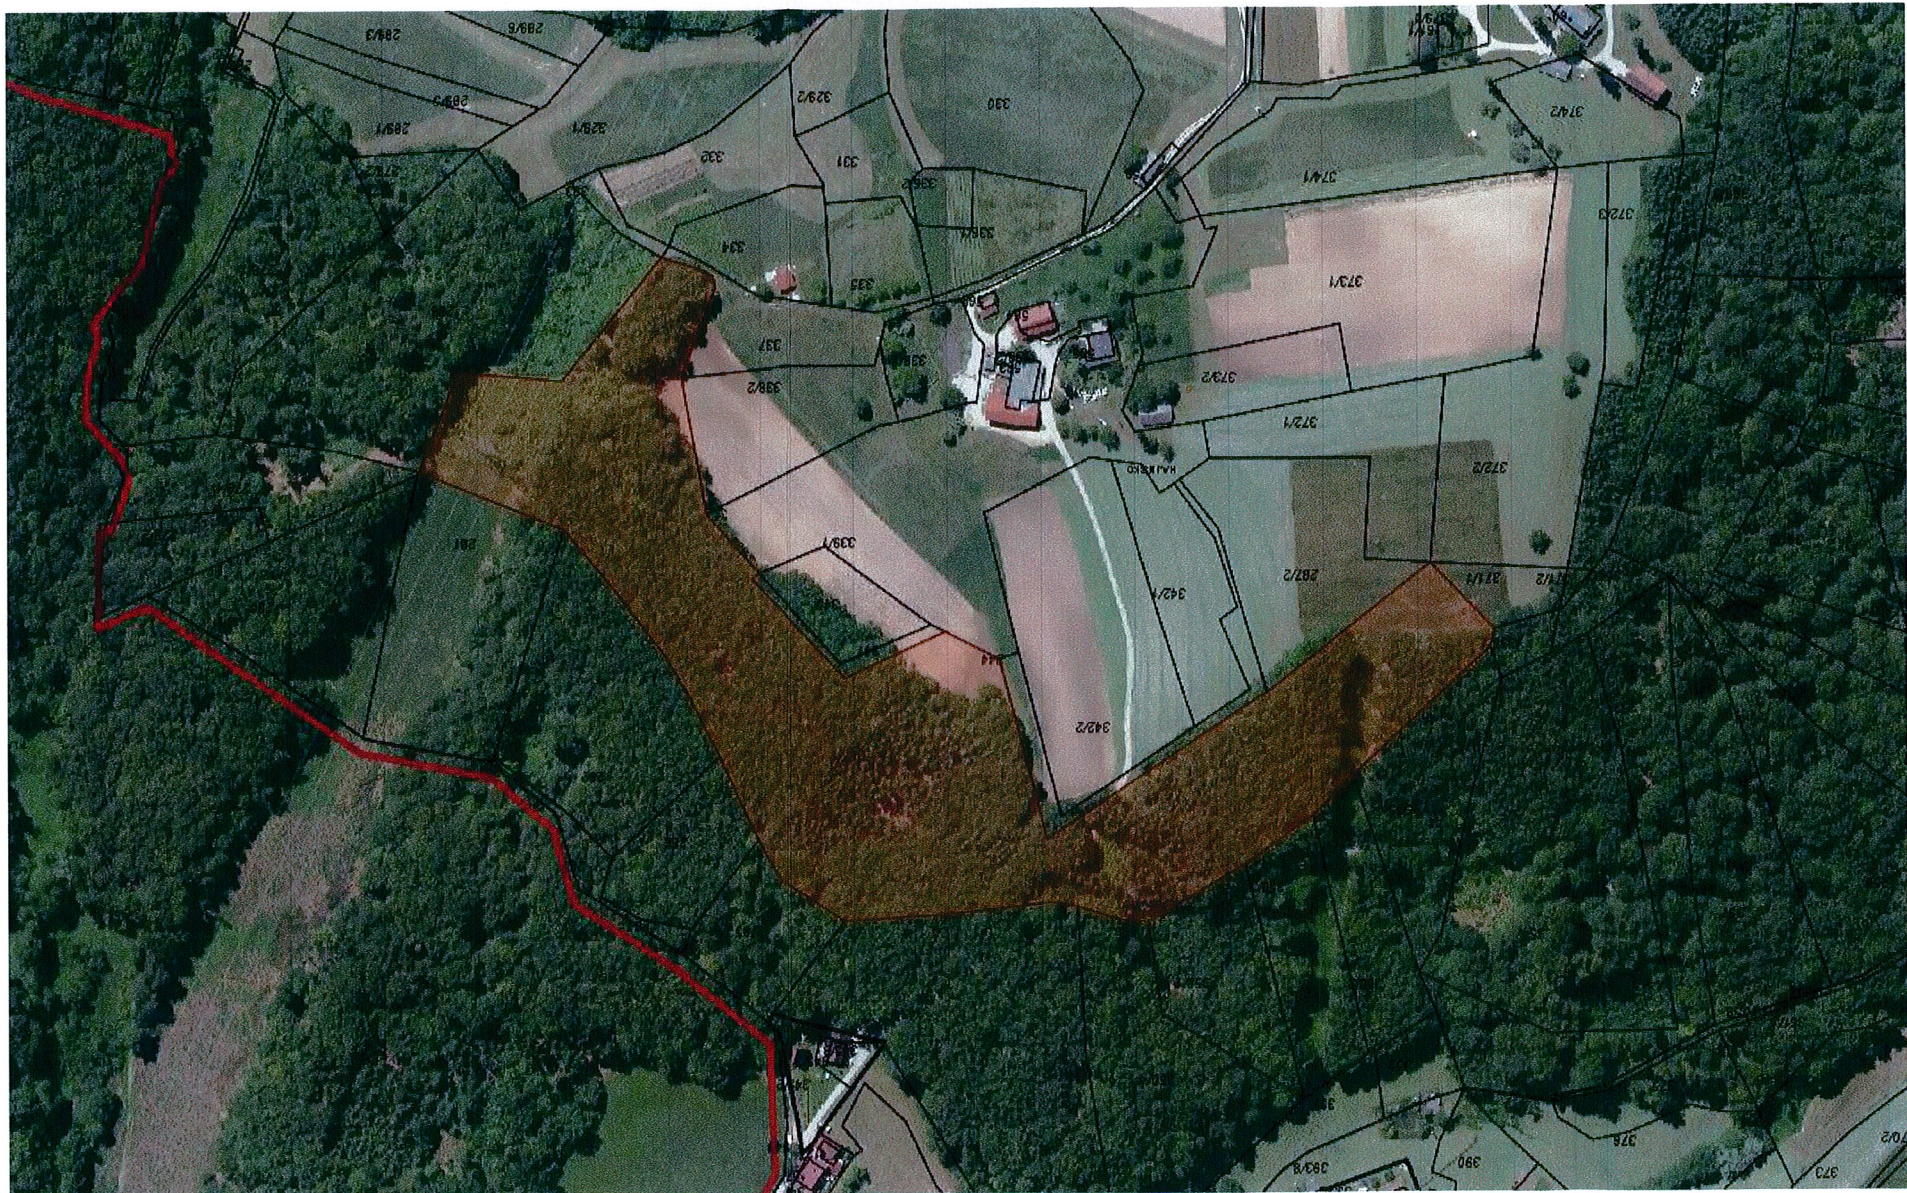

MB - 286 A, Domanjševci, parc. št. 8579, k.o. 20 - Križevci

MB - 336 A, Kristan vrh, parc. št. 287/1, k.o. 1211 - Hajnsko

*MB - 337 A, Recenjak, parc. št. 339/1, k.o. 670 - Recenjak*

MB - 338 A, Raduše, parc. št. 2529, k.o. 854 – Podgorje

NM - 111 A, Mrzlava vas, parc. št. 1368, k.o. 1306 - Čatež