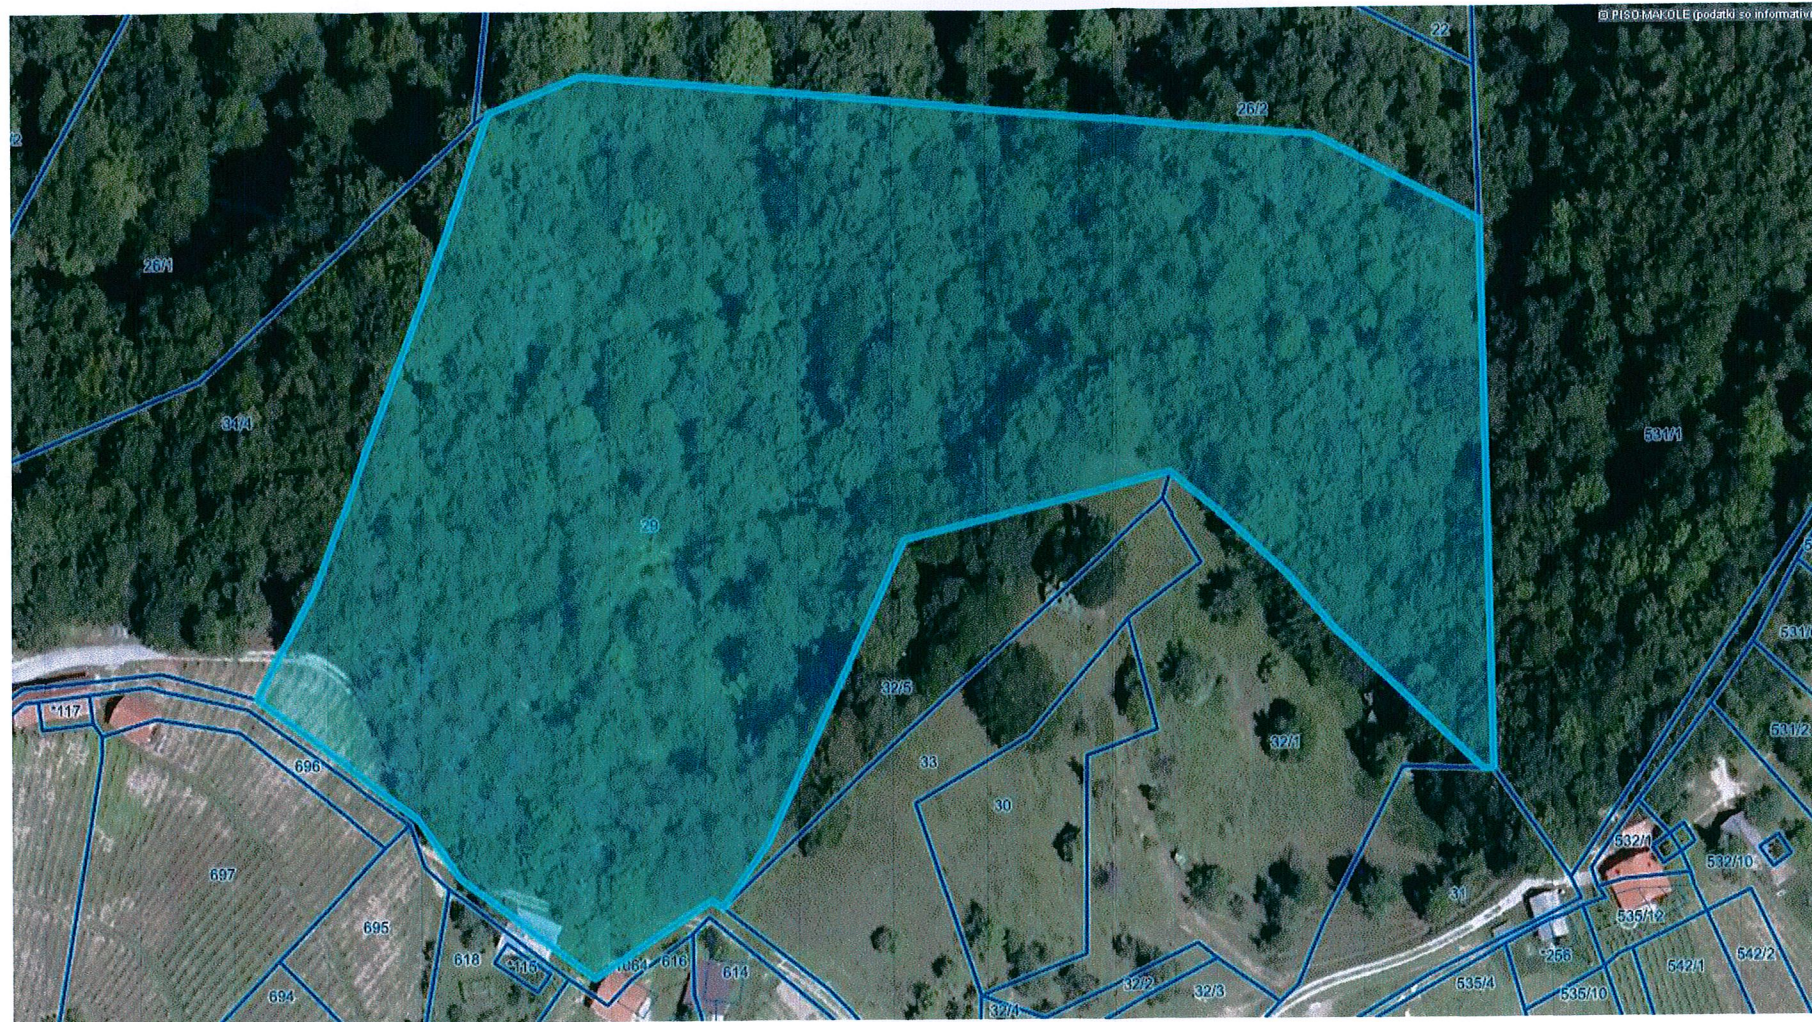

*KR - 165 A, Žirovski vrh, parc. št. 1118/2, k.o. 2023 - Žiri*

*KR - 170 B, Dražgoše, parc. št. 1272, k.o. 2060 - Dražgoše*

*MB - 287 A, Dolič, parc. št. 1104, k.o. 23 - Trdkova*

*MB - 291 A, Spodnja Kapla, parc. št. 861/11, k.o. 797 - Spodnja Kapla*

MB - 292 B, Šentjanž pri Radljah, parc. št. 294, k.o. 791 - Suhi vrh

*MB - 333 B, Stari grad, parc. št. 29, k.o. 776 - Jelovec*

NM - 128 A, Koroška vas, parc. št. 2465/1, k.o. 1501 - Vinja vas