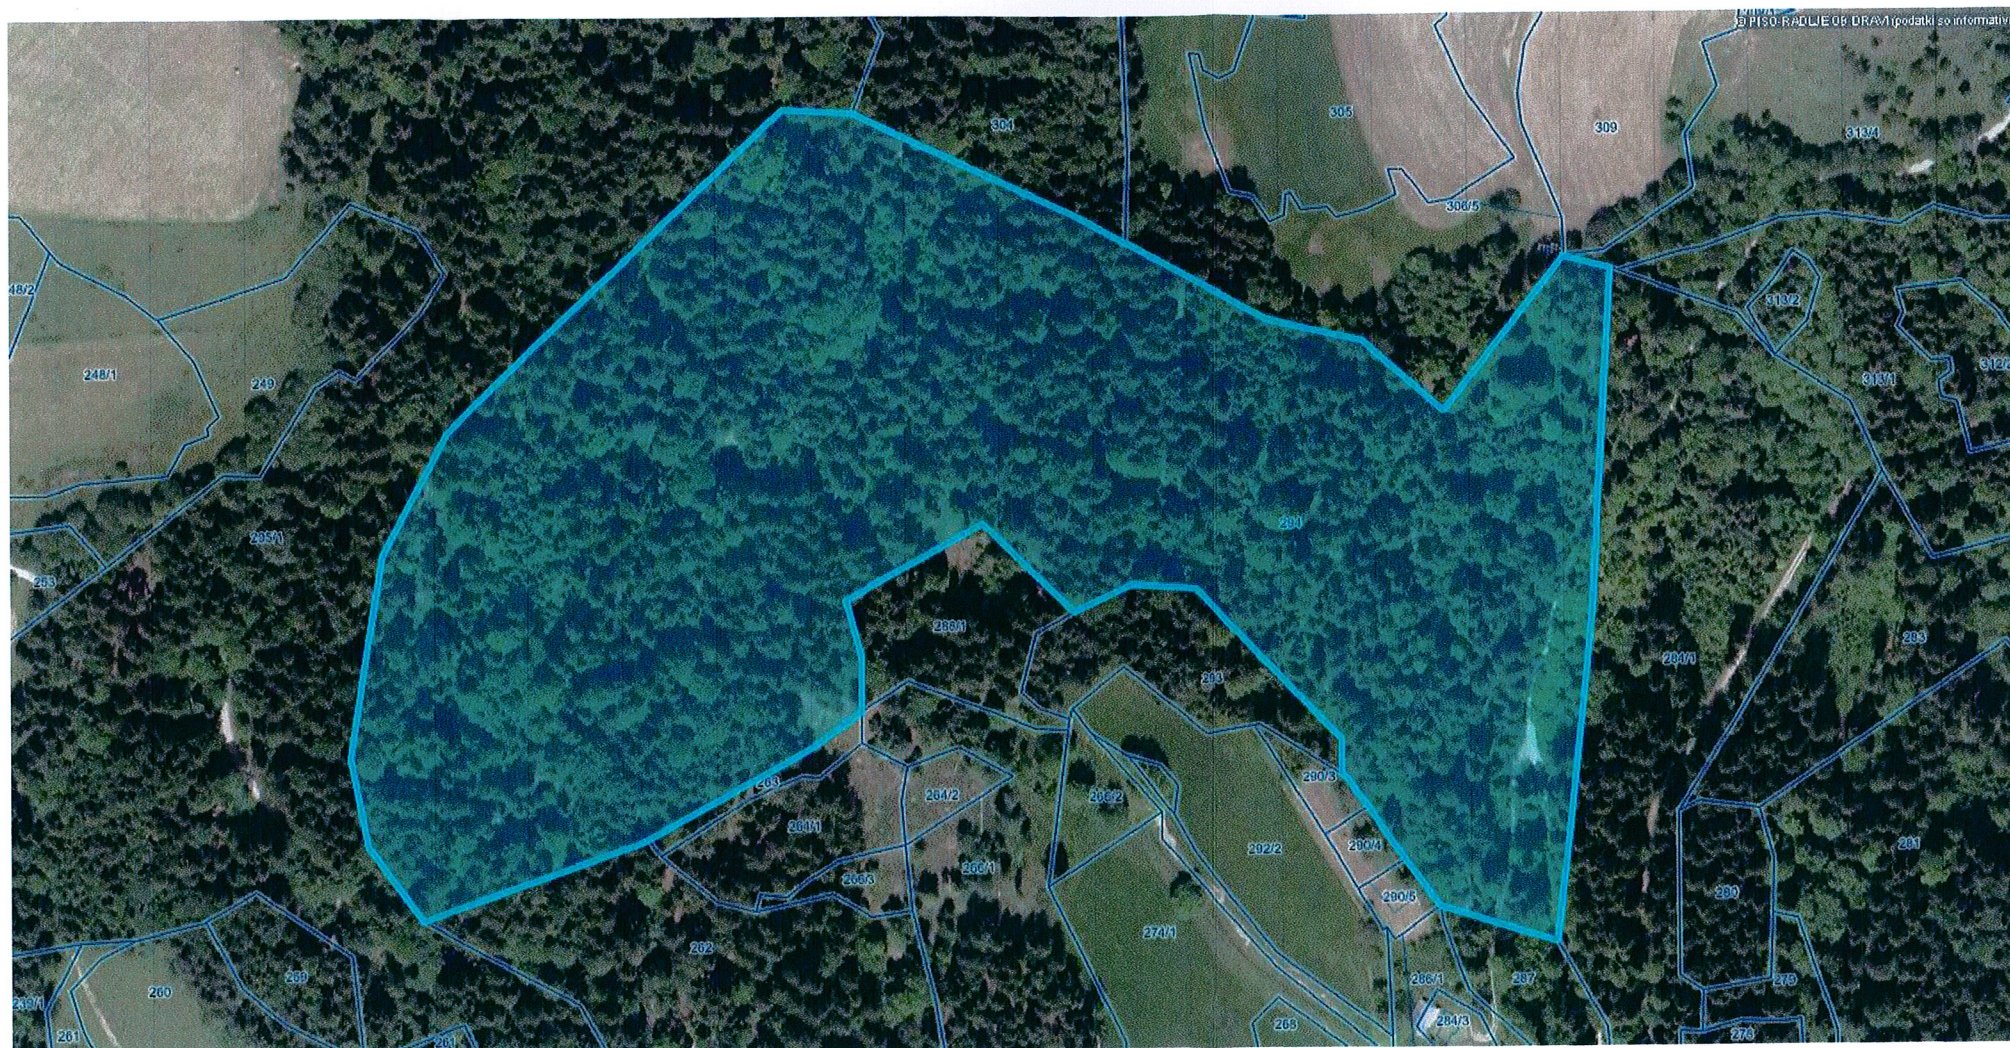

*KR - 165 A, Žirovski vrh, parc. št. 1118/2, k.o. 2023 - Žiri*

*KR - 170 B, Dražgoše, parc. št. 1272, k.o. 2060 - Dražgoše*

*MB - 287 A, Dolič, parc. št. 1104, k.o. 23 - Trdkova*

*MB - 291 A, Spodnja Kapla, parc. št. 861/11, k.o. 797 - Spodnja Kapla*

MB - 292 B, Šentjanž pri Radljah, parc. št. 294, k.o. 791 - Suhi vrh

*MB - 333 B, Stari grad, parc. št. 29, k.o. 776 - Jelovec*

NM - 128 A, Koroška vas, parc. št. 2465/1, k.o. 1501 - Vinja vas