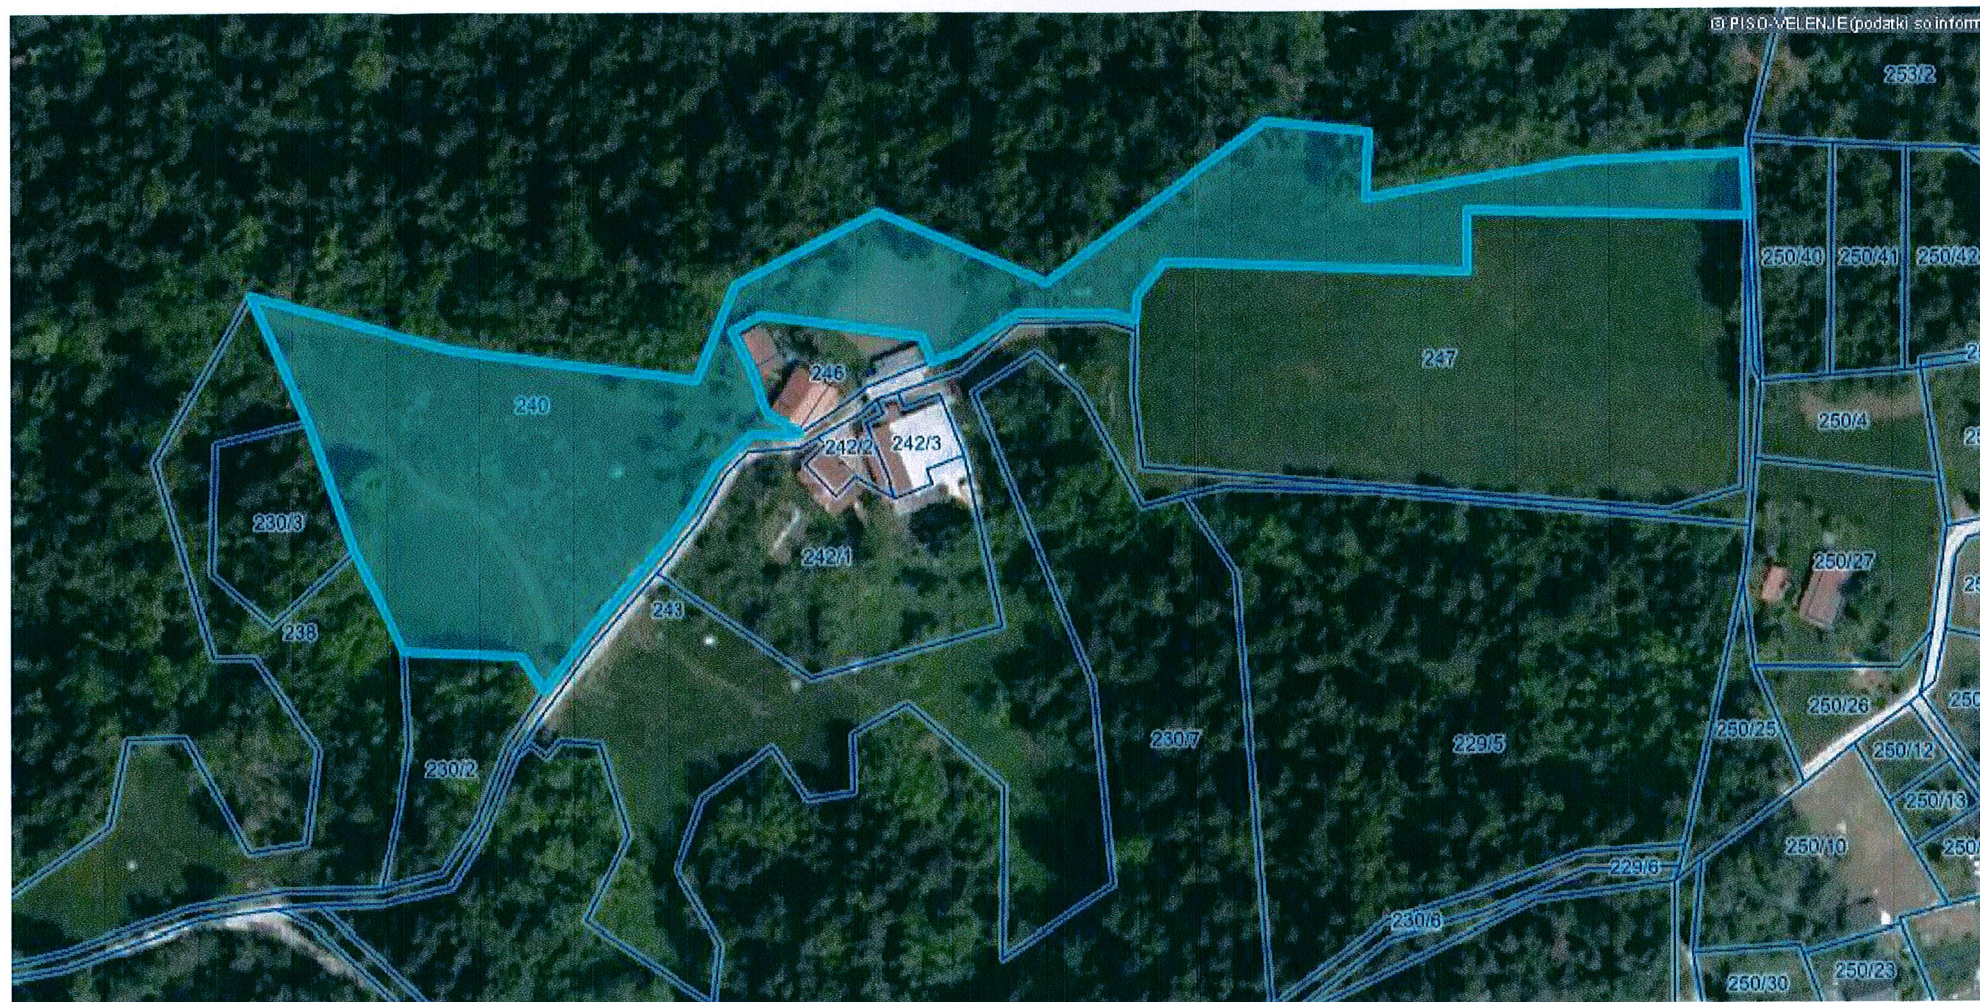

*NM - 130 A, Metlika jug, parc. št. 312, k.o. 1515 - Metlika*

*NM - 127 C, Škocjan, parc. št. 2875/3, k.o. 1465 - Stara vas*

*KP - 113 A, Doljna Košana, 1210/10, k.o. 2494 - Košana*

MB - 299 C, Škalske Cirkovce, parc. št. 240, k.o. 951 - Hrastovec

NM - 114 C, Koprivnik, parc. št. 303 in 306, obe k.o. 1598 - Hrib

NM - 129 C, Stranska vas, parc. št. 264/5, k.o. 1491 - Lakovnice