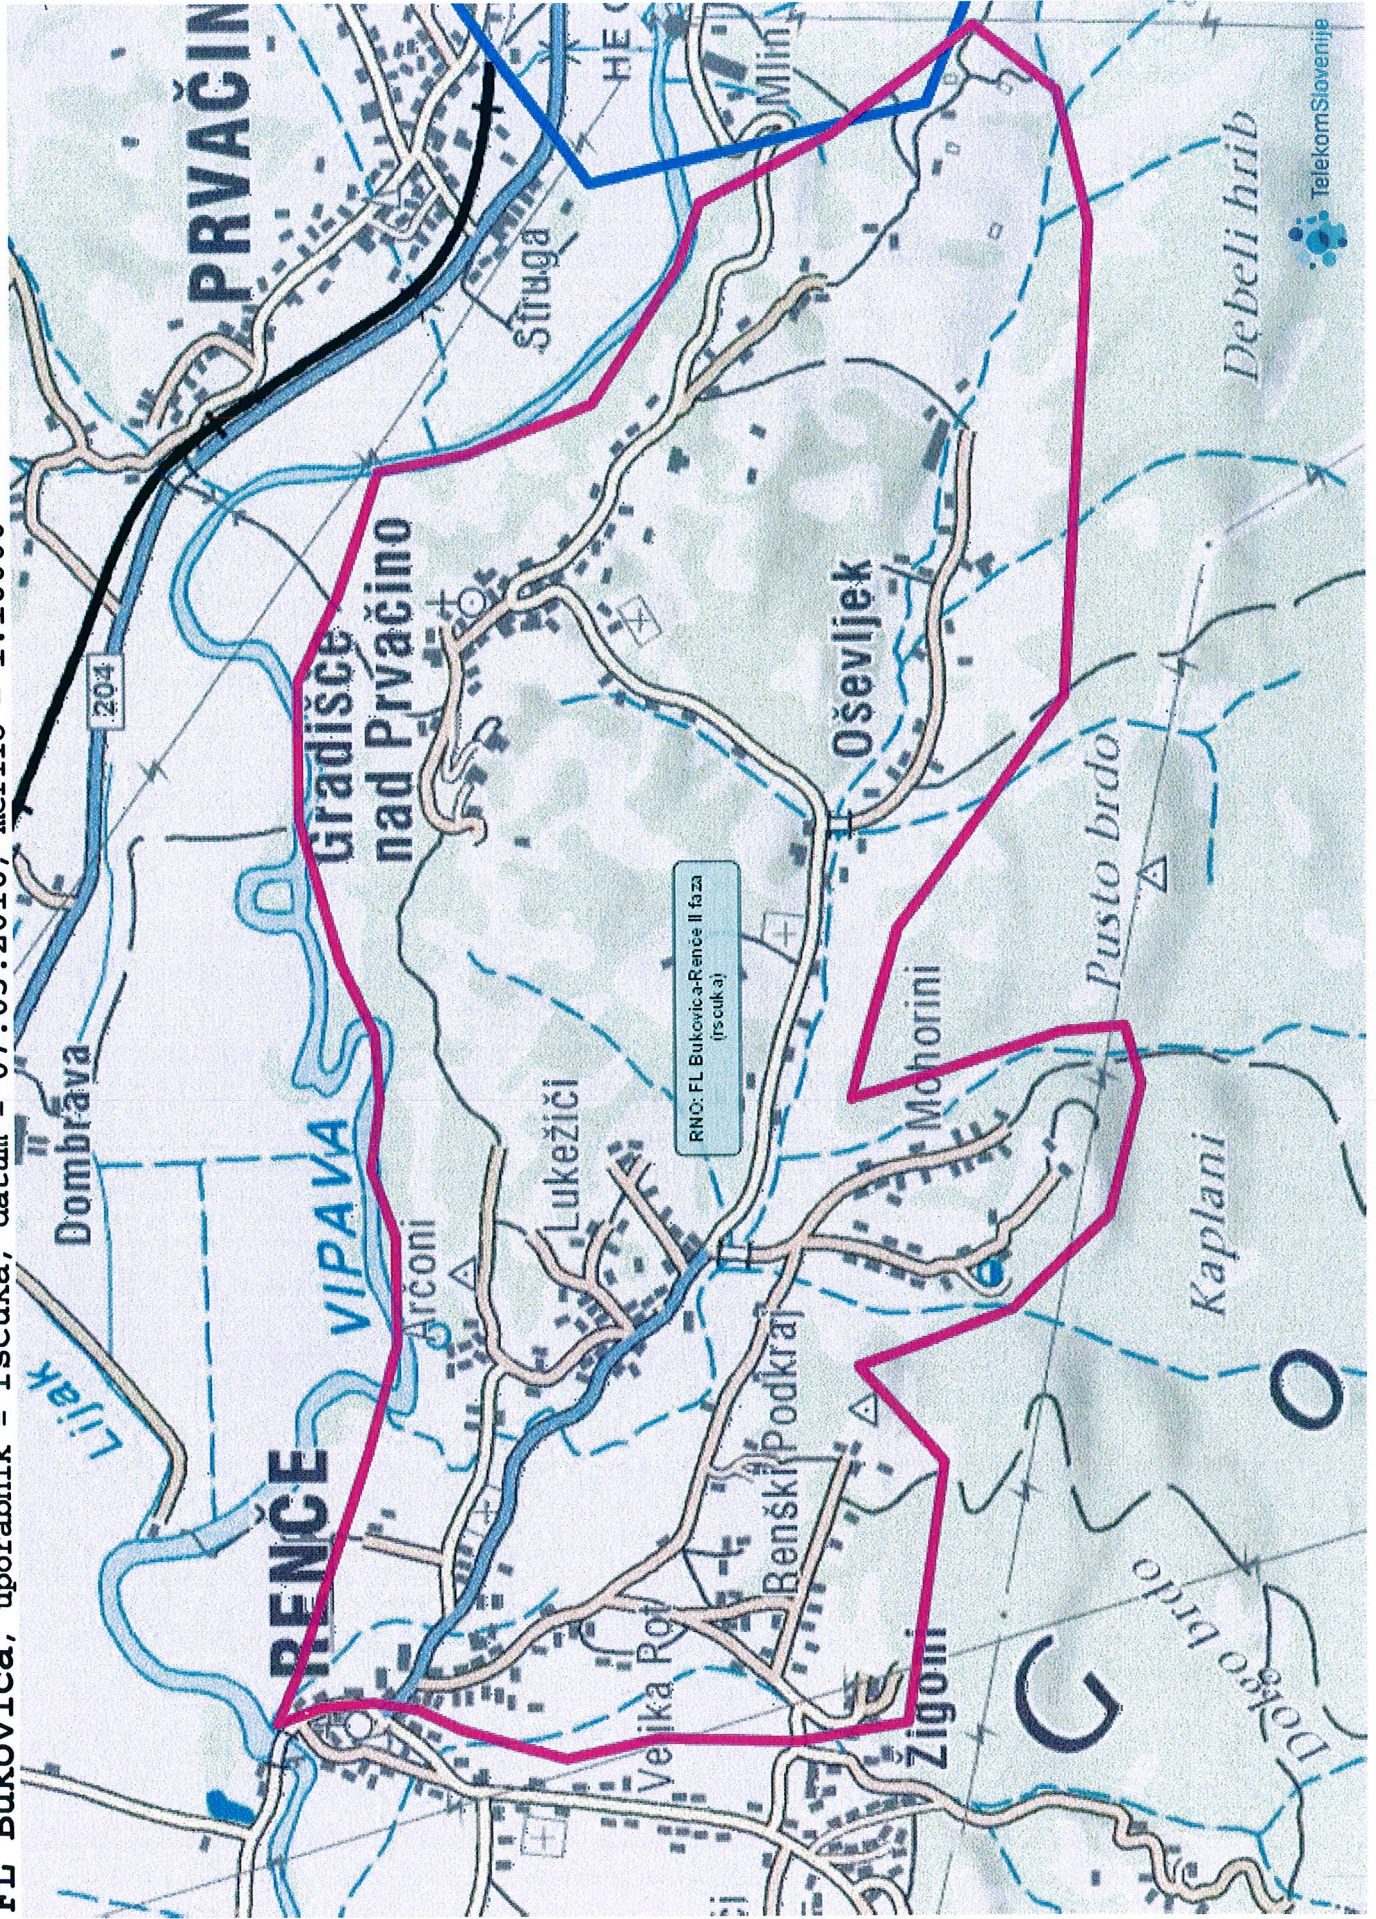

FL Spodnja Idrija, uporabnik = rscuka, datum = 07.03.2016, merilo = 1:4000

FL Bukovica, uporabnik = rscuka, datum = 07.03.2016, merilo = 1:16000

FL COL, uporabnik = rscuka, datum = 07.03.2016, merilo = 1:32000

FL Črni Vrh, uporabnik = rscuka, datum = 07.03.2016, merilo = 1:64000

FL Kobarid-Vrsno, uporabnik = rscuka, datum = 07.03.2016, merilo = 1:32000

FL Vipava-Gradišče, uporabnik = rscuka, datum = 07.03.2016, merilo = 1:16000

FTTH: FL Lože - Slap FTTH
(maksida)

RND: FL Vipava-Gradišče
(rscuka)

FL Vipava-Slap, uporabnik = rscuka, datum = 07.03.2016, merilo = 1:16000

FL Batuže-Selo, uporabnik = rscuka, datum = 07.03.2016, merilo = 1:16000