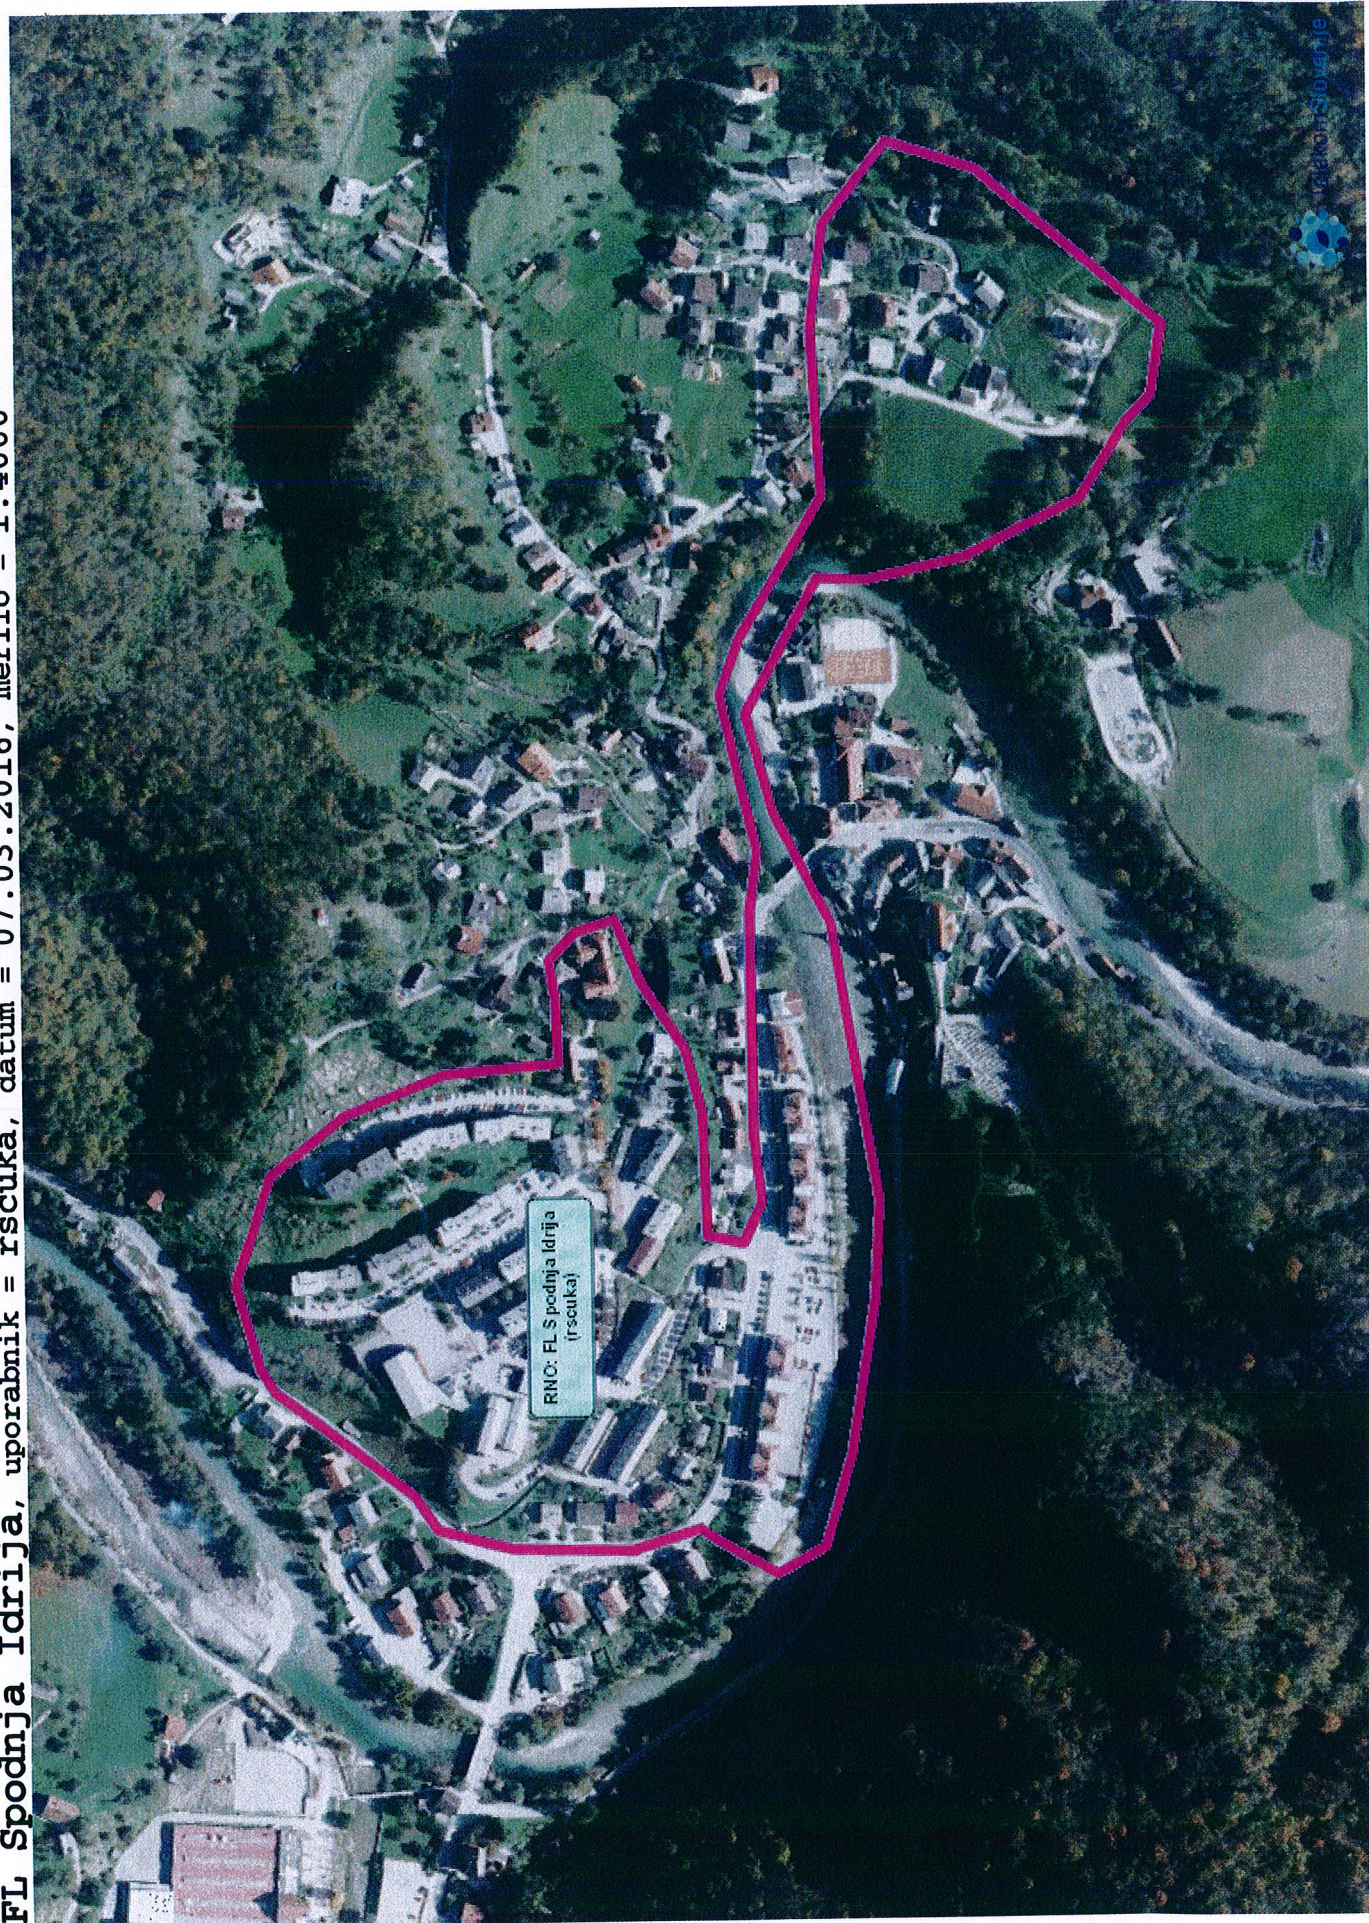

FL Spodnja Idrija, uporabnik = rscuka, datum = 07.03.2016, merilo = 1:4000

FL Bukovica, uporabnik = rscuka, datum = 07.03.2016, merilo = 1:16000

FL COL, uporabnik = rscuka, datum = 07.03.2016, merilo = 1:32000

FL Črni Vrh, uporabnik = rscuka, datum = 07.03.2016, merilo = 1:64000

FL Kobarid-Vrsno, uporabnik = rscuka, datum = 07.03.2016, merilo = 1:32000

FL Vipava-Gradišče, uporabnik = rscuka, datum = 07.03.2016, merilo = 1:16000

FTTH: FL Lože - Slap FTTH
(maksida)

RND: FL Vipava-Gradišče
(rscuka)

FL Vipava-Slap, uporabnik = rscuka, datum = 07.03.2016, merilo = 1:16000

FL Batuže-Selo, uporabnik = rscuka, datum = 07.03.2016, merilo = 1:16000