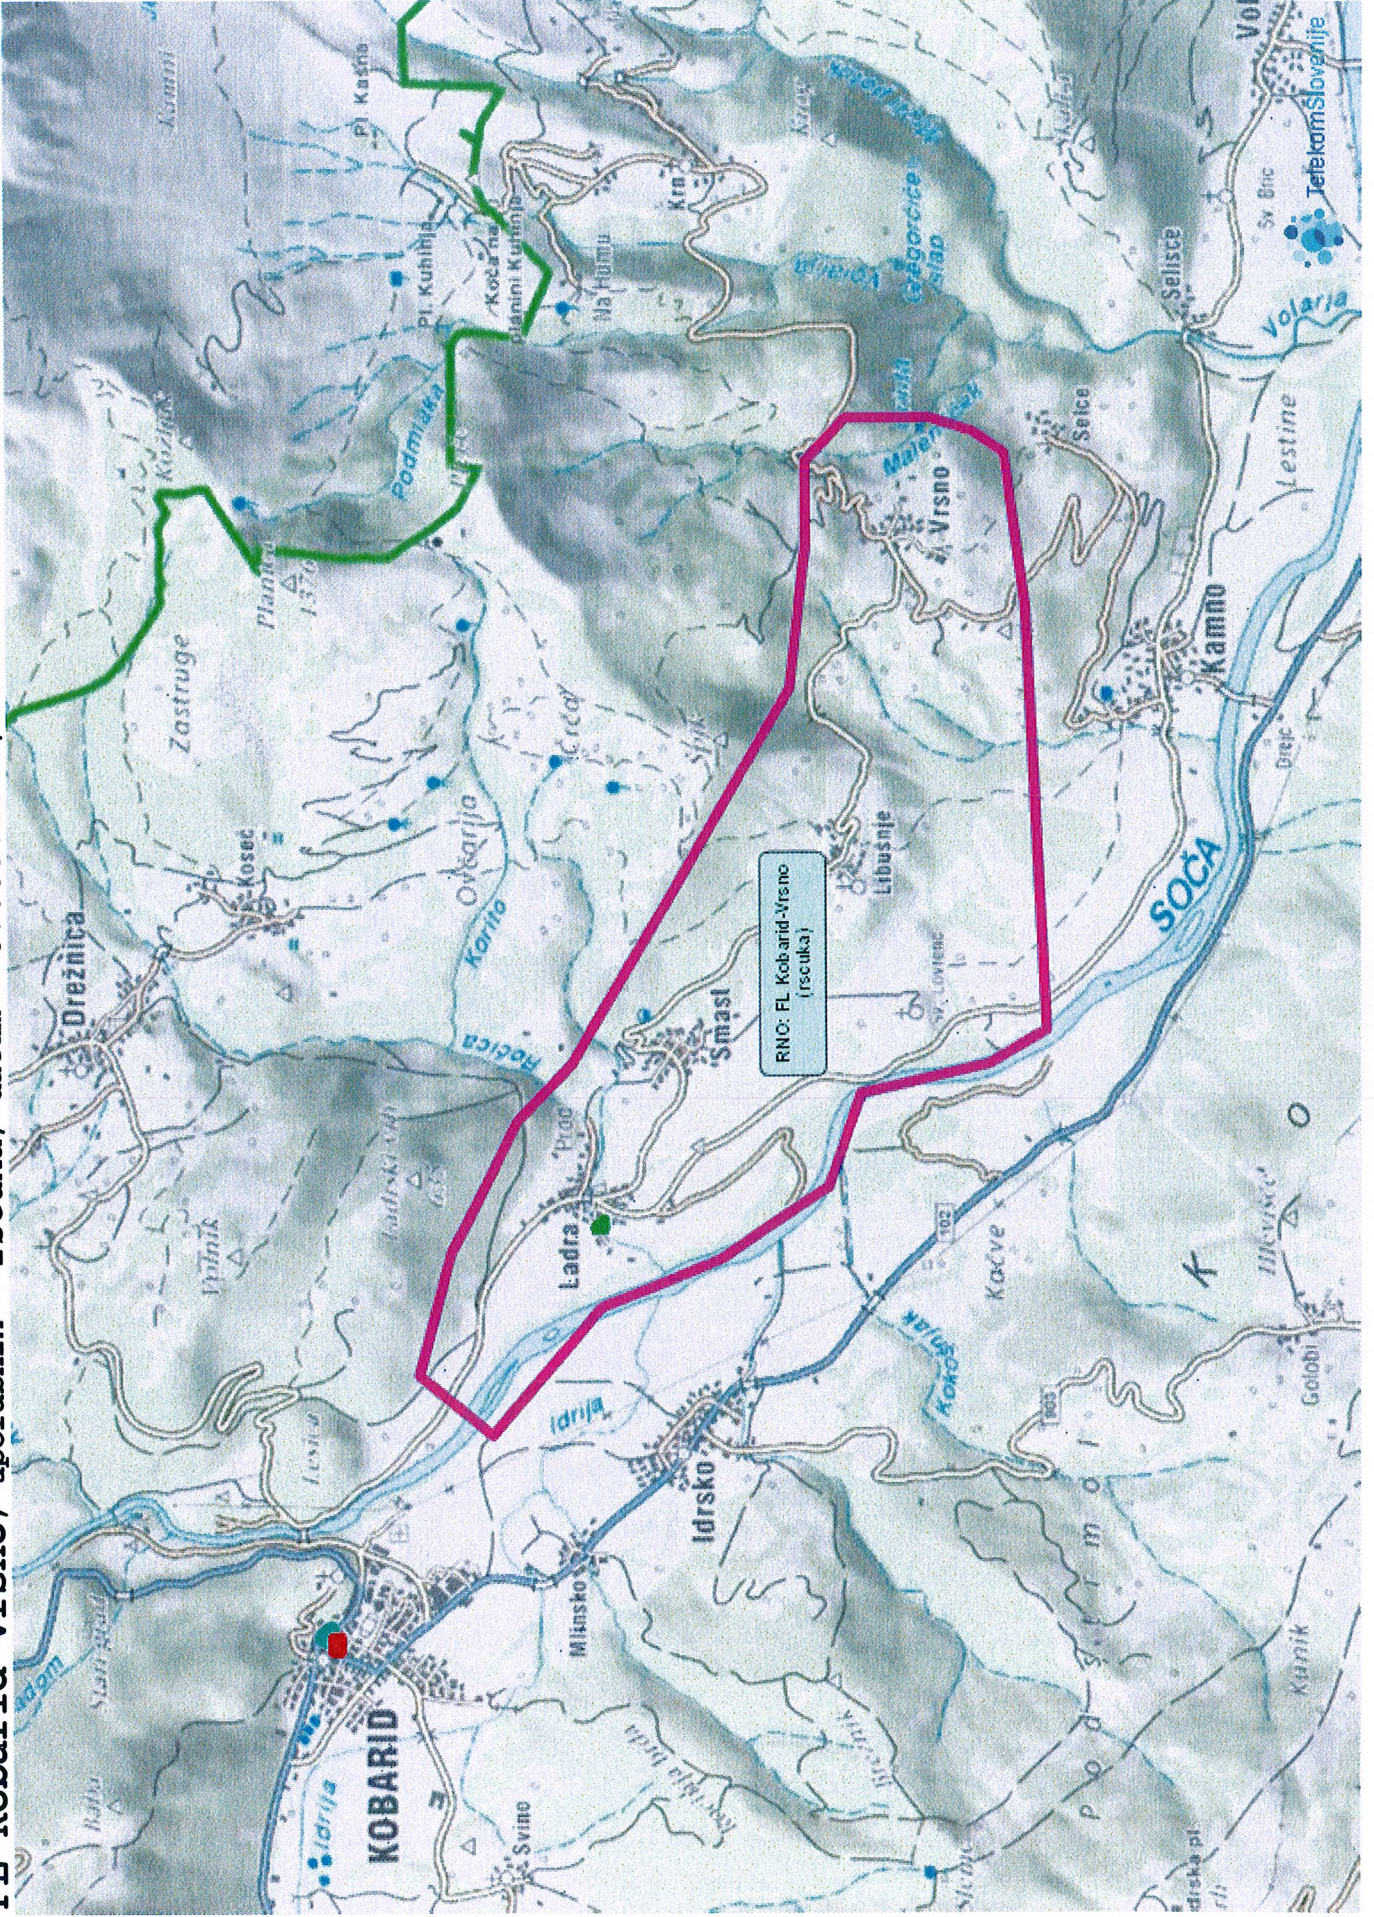

FL Spodnja Idrija, uporabnik = rscuka, datum = 07.03.2016, merilo = 1:4000

FL Bukovica, uporabnik = rscuka, datum = 07.03.2016, merilo = 1:16000

FL COL, uporabnik = rscuka, datum = 07.03.2016, merilo = 1:32000

FL Črni Vrh, uporabnik = rscuka, datum = 07.03.2016, merilo = 1:64000

FL Kobarid-Vrsno, uporabnik = rscuka, datum = 07.03.2016, merilo = 1:32000

FL Vipava-Gradišče, uporabnik = rscuka, datum = 07.03.2016, merilo = 1:16000

FTTH: FL Lože - Slap FTTH
(maksida)

RND: FL Vipava-Gradišče
(rscuka)

FL Vipava-Slap, uporabnik = rscuka, datum = 07.03.2016, merilo = 1:16000

FL Batuže-Selo, uporabnik = rscuka, datum = 07.03.2016, merilo = 1:16000