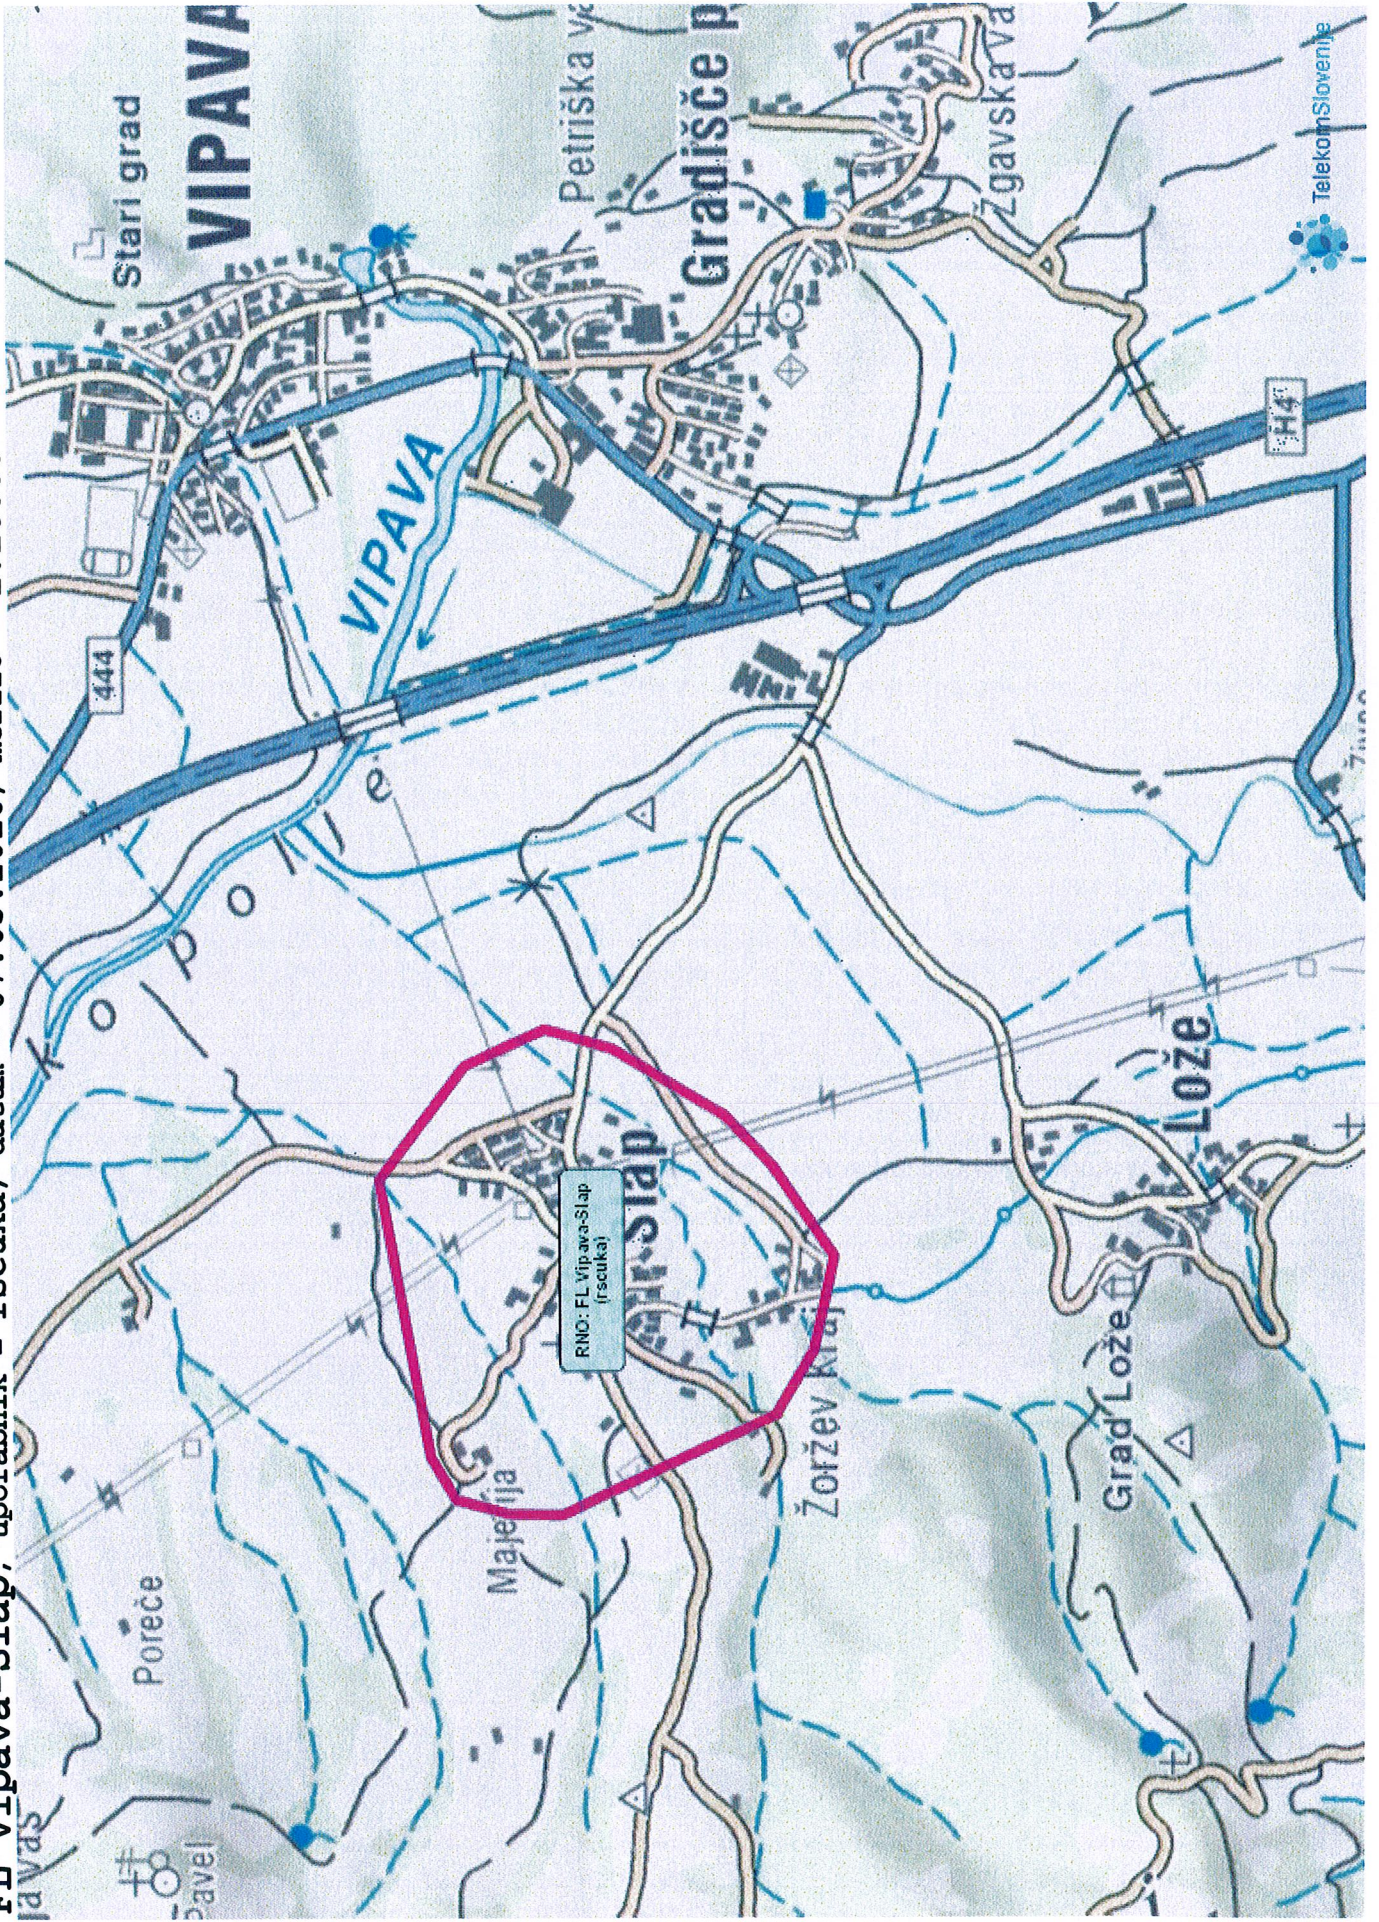

FL Spodnja Idrija, uporabnik = rscuka, datum = 07.03.2016, merilo = 1:4000

FL Bukovica, uporabnik = rscuka, datum = 07.03.2016, merilo = 1:16000

FL COL, uporabnik = rscuka, datum = 07.03.2016, merilo = 1:32000

FL Črni Vrh, uporabnik = rscuka, datum = 07.03.2016, merilo = 1:64000

FL Kobarid-Vrsno, uporabnik = rscuka, datum = 07.03.2016, merilo = 1:32000

FL Vipava-Gradišče, uporabnik = rscuka, datum = 07.03.2016, merilo = 1:16000

FTTH: FL Lože - Slap FTTH
(maksida)

RND: FL Vipava-Gradišče
(rscuka)

FL Vipava-Slap, uporabnik = rscuka, datum = 07.03.2016, merilo = 1:16000

FL Batuže-Selo, uporabnik = rscuka, datum = 07.03.2016, merilo = 1:16000