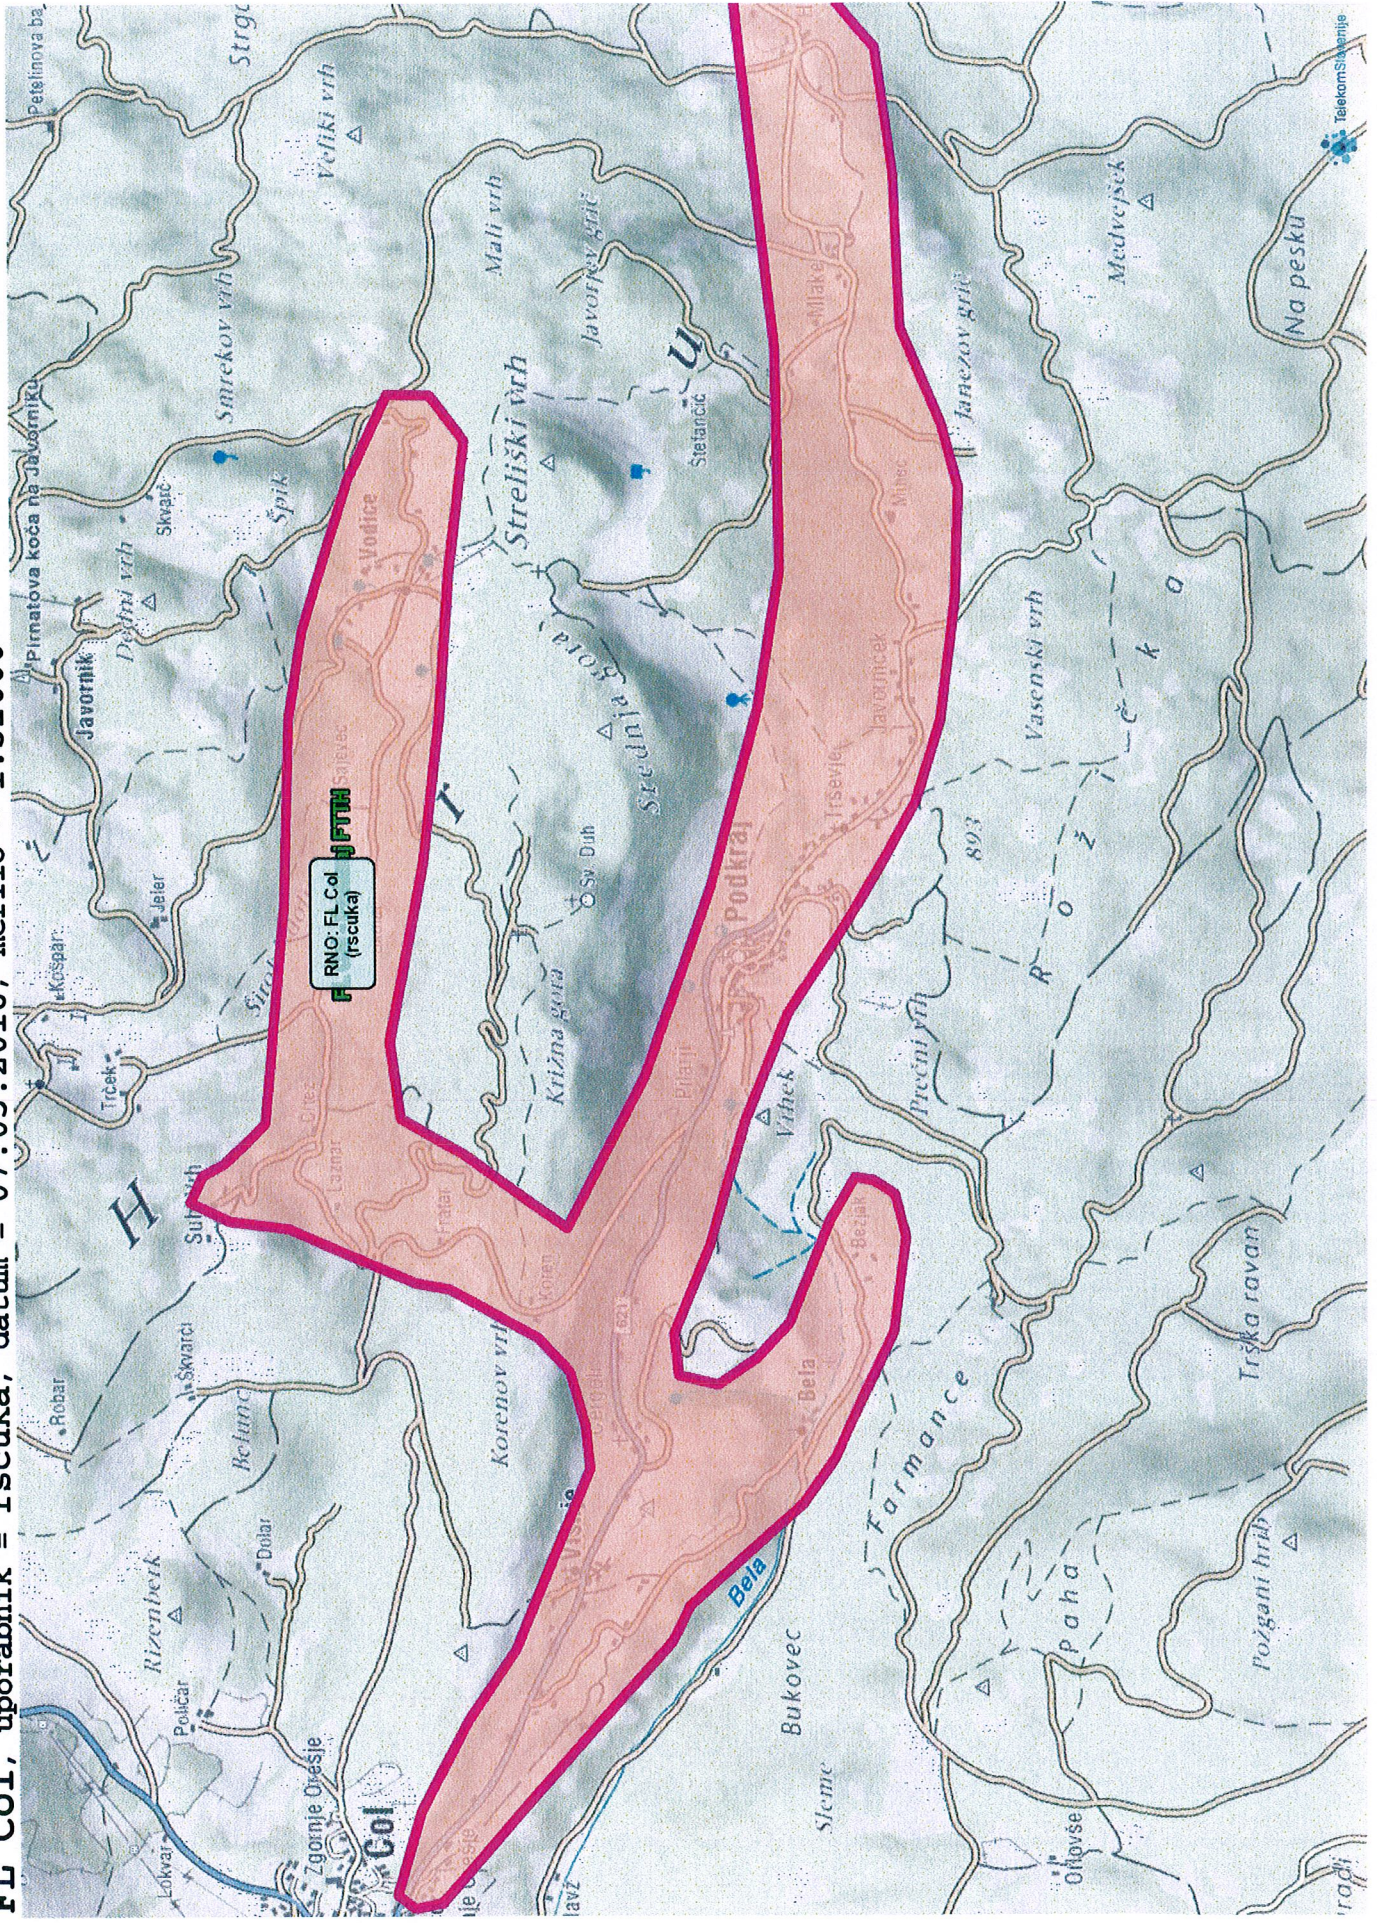

FL Spodnja Idrija, uporabnik = rscuka, datum = 07.03.2016, merilo = 1:4000

FL Bukovica, uporabnik = rscuka, datum = 07.03.2016, merilo = 1:16000

FL COL, uporabnik = rscuka, datum = 07.03.2016, merilo = 1:32000

FL Črni Vrh, uporabnik = rscuka, datum = 07.03.2016, merilo = 1:64000

FL Kobarid-Vrsno, uporabnik = rscuka, datum = 07.03.2016, merilo = 1:32000

FL Vipava-Gradišče, uporabnik = rscuka, datum = 07.03.2016, merilo = 1:16000

FTTH: FL Lože - Slap FTTH
(maksida)

RND: FL Vipava-Gradišče
(rscuka)

FL Vipava-Slap, uporabnik = rscuka, datum = 07.03.2016, merilo = 1:16000

FL Batuže-Selo, uporabnik = rscuka, datum = 07.03.2016, merilo = 1:16000