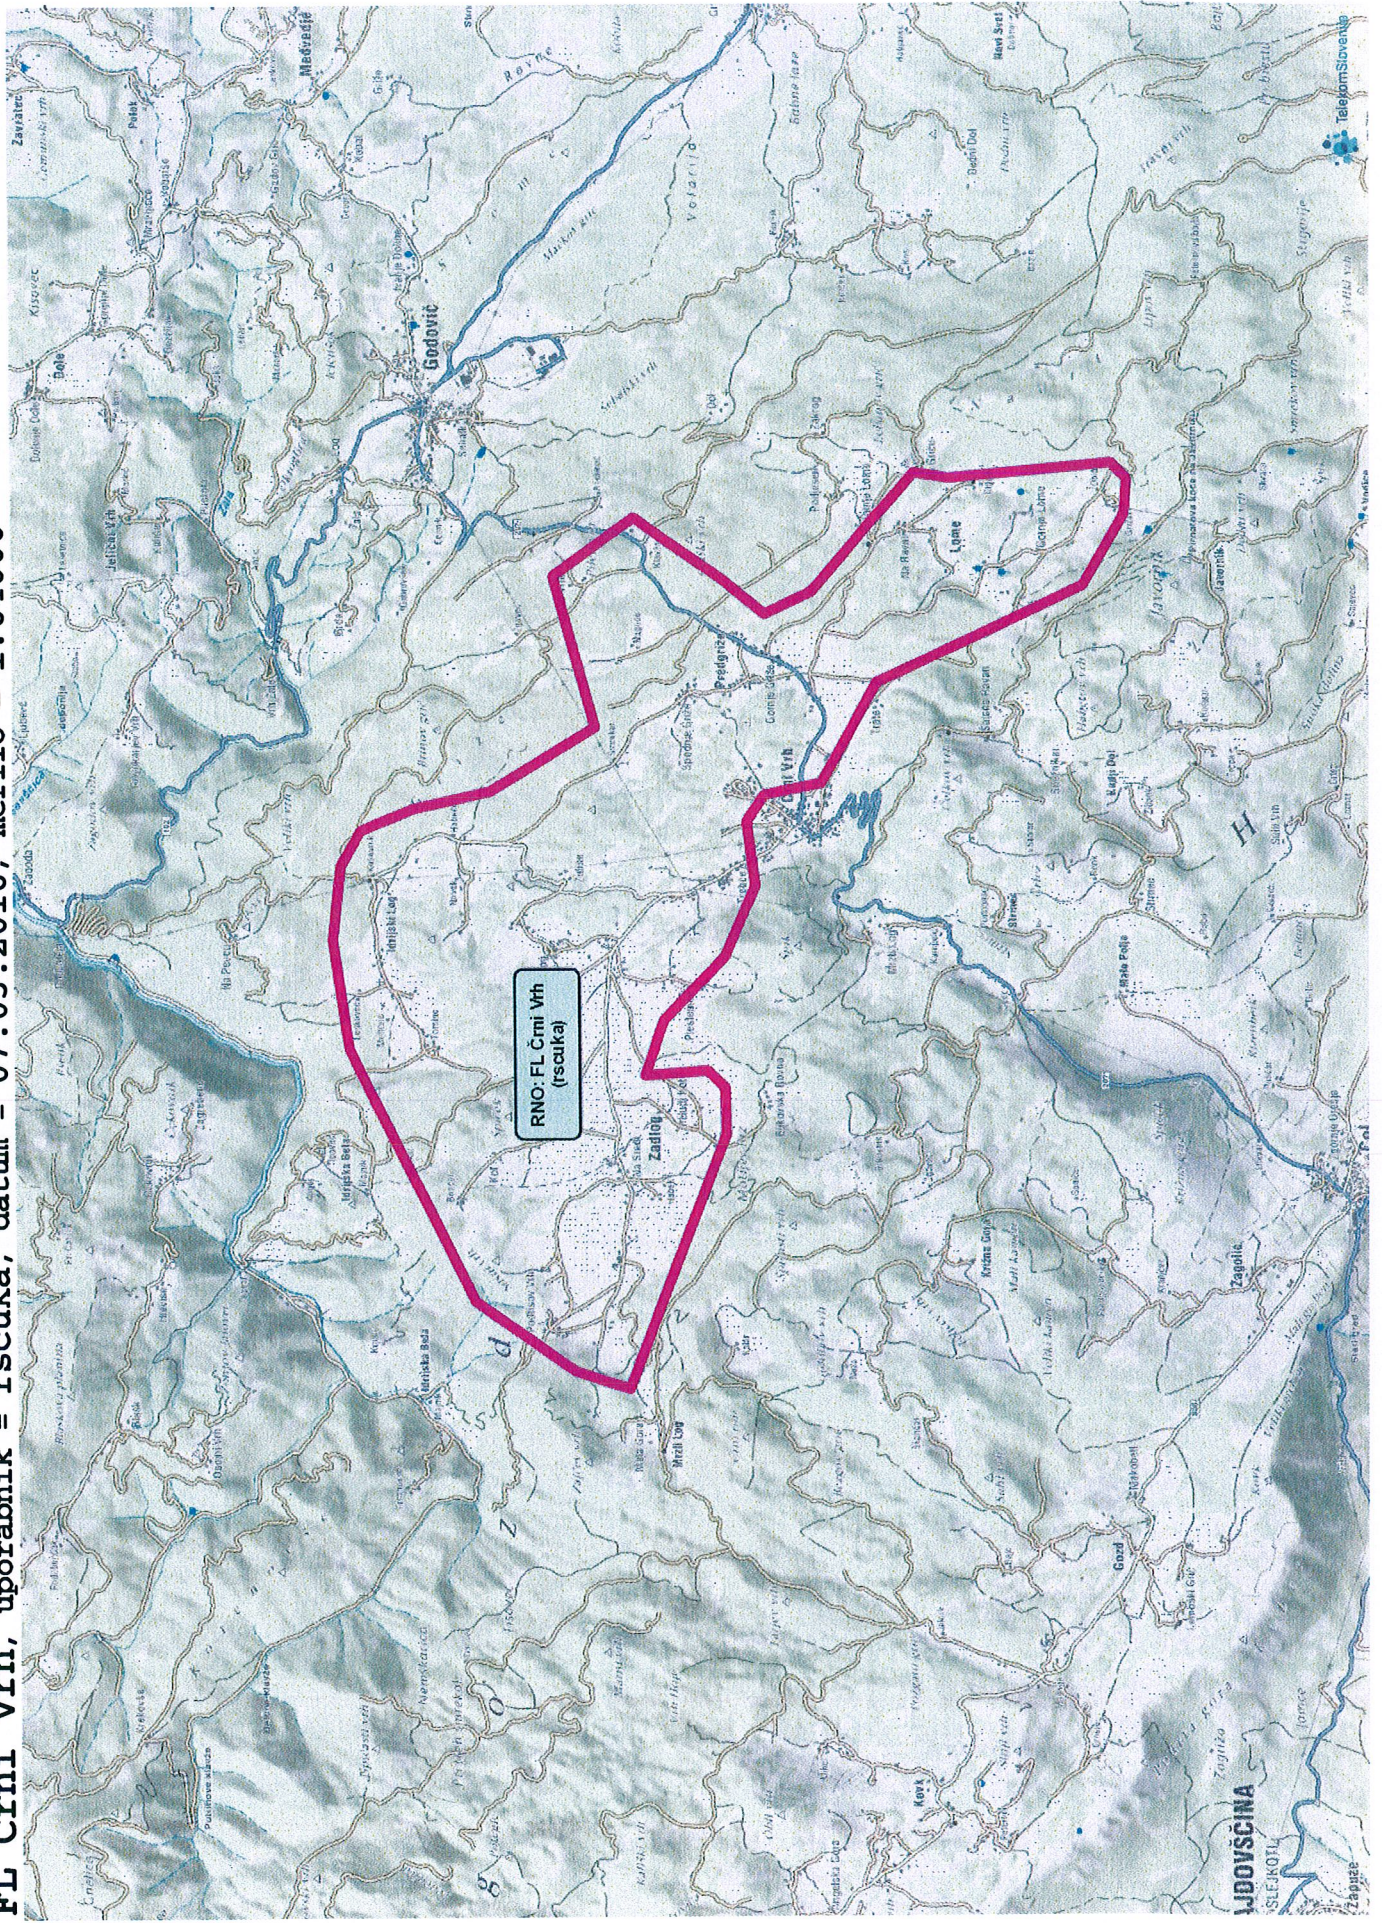

FL Spodnja Idrija, uporabnik = rscuka, datum = 07.03.2016, merilo = 1:4000

FL Bukovica, uporabnik = rscuka, datum = 07.03.2016, merilo = 1:16000

FL COL, uporabnik = rscuka, datum = 07.03.2016, merilo = 1:32000

FL Črni Vrh, uporabnik = rscuka, datum = 07.03.2016, merilo = 1:64000

FL Kobarid-Vrsno, uporabnik = rscuka, datum = 07.03.2016, merilo = 1:32000

FL Vipava-Gradišče, uporabnik = rscuka, datum = 07.03.2016, merilo = 1:16000

FTTH: FL Lože - Slap FTTH
(maksida)

RND: FL Vipava-Gradišče
(rscuka)

FL Vipava-Slap, uporabnik = rscuka, datum = 07.03.2016, merilo = 1:16000

FL Batuže-Selo, uporabnik = rscuka, datum = 07.03.2016, merilo = 1:16000