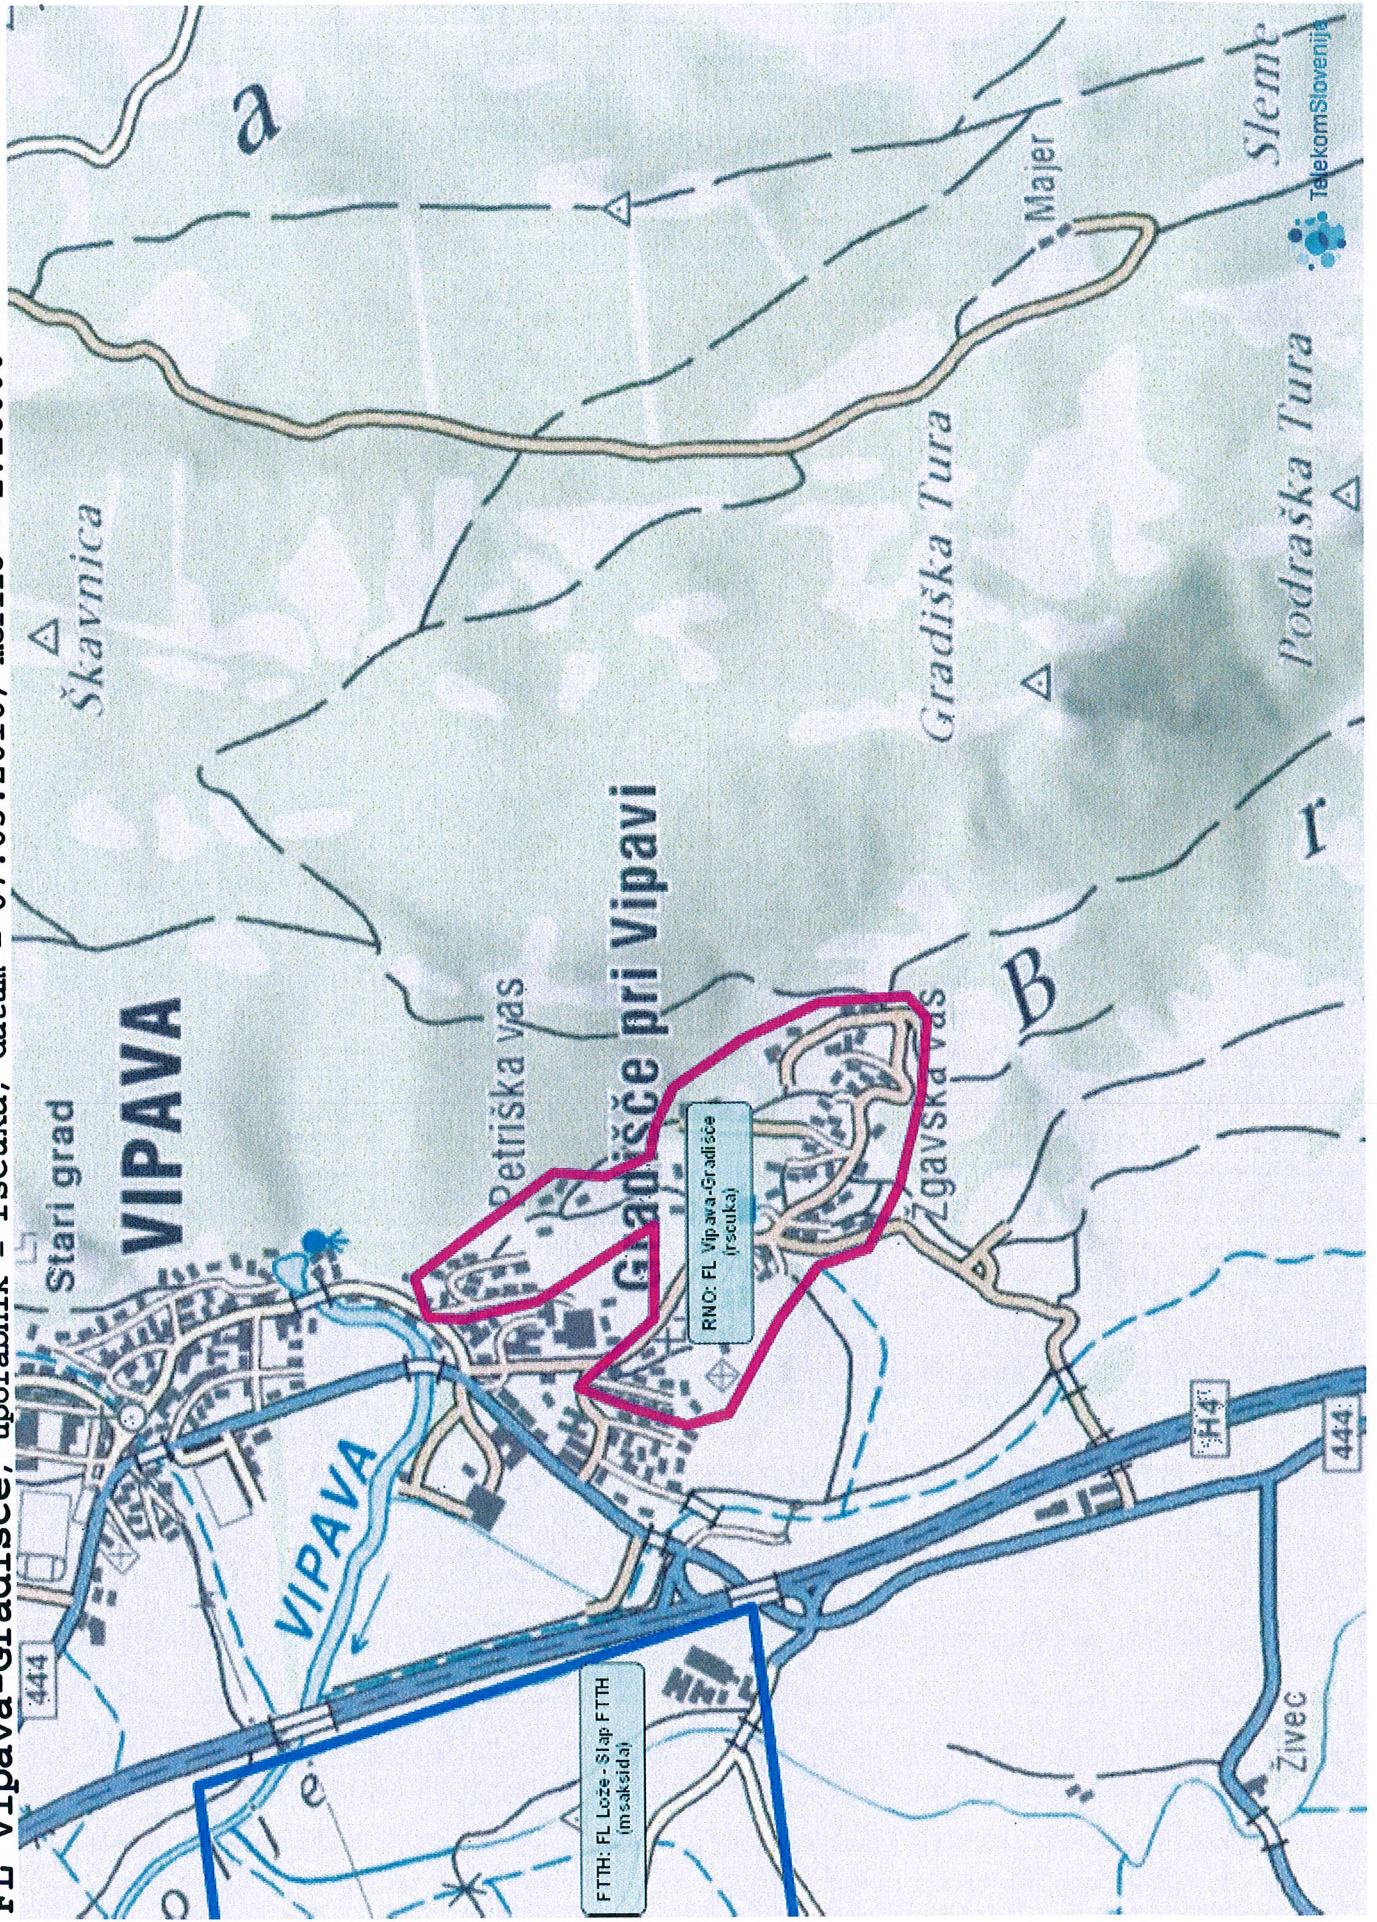

FL Spodnja Idrija, uporabnik = rscuka, datum = 07.03.2016, merilo = 1:4000

FL Bukovica, uporabnik = rscuka, datum = 07.03.2016, merilo = 1:16000

FL COL, uporabnik = rscuka, datum = 07.03.2016, merilo = 1:32000

FL Črni Vrh, uporabnik = rscuka, datum = 07.03.2016, merilo = 1:64000

FL Kobarid-Vrsno, uporabnik = rscuka, datum = 07.03.2016, merilo = 1:32000

FL Vipava-Gradišče, uporabnik = rscuka, datum = 07.03.2016, merilo = 1:16000

FTTH: FL Lože - Slap FTTH
(maksida)

RND: FL Vipava-Gradišče
(rscuka)

FL Vipava-Slap, uporabnik = rscuka, datum = 07.03.2016, merilo = 1:16000

FL Batuže-Selo, uporabnik = rscuka, datum = 07.03.2016, merilo = 1:16000