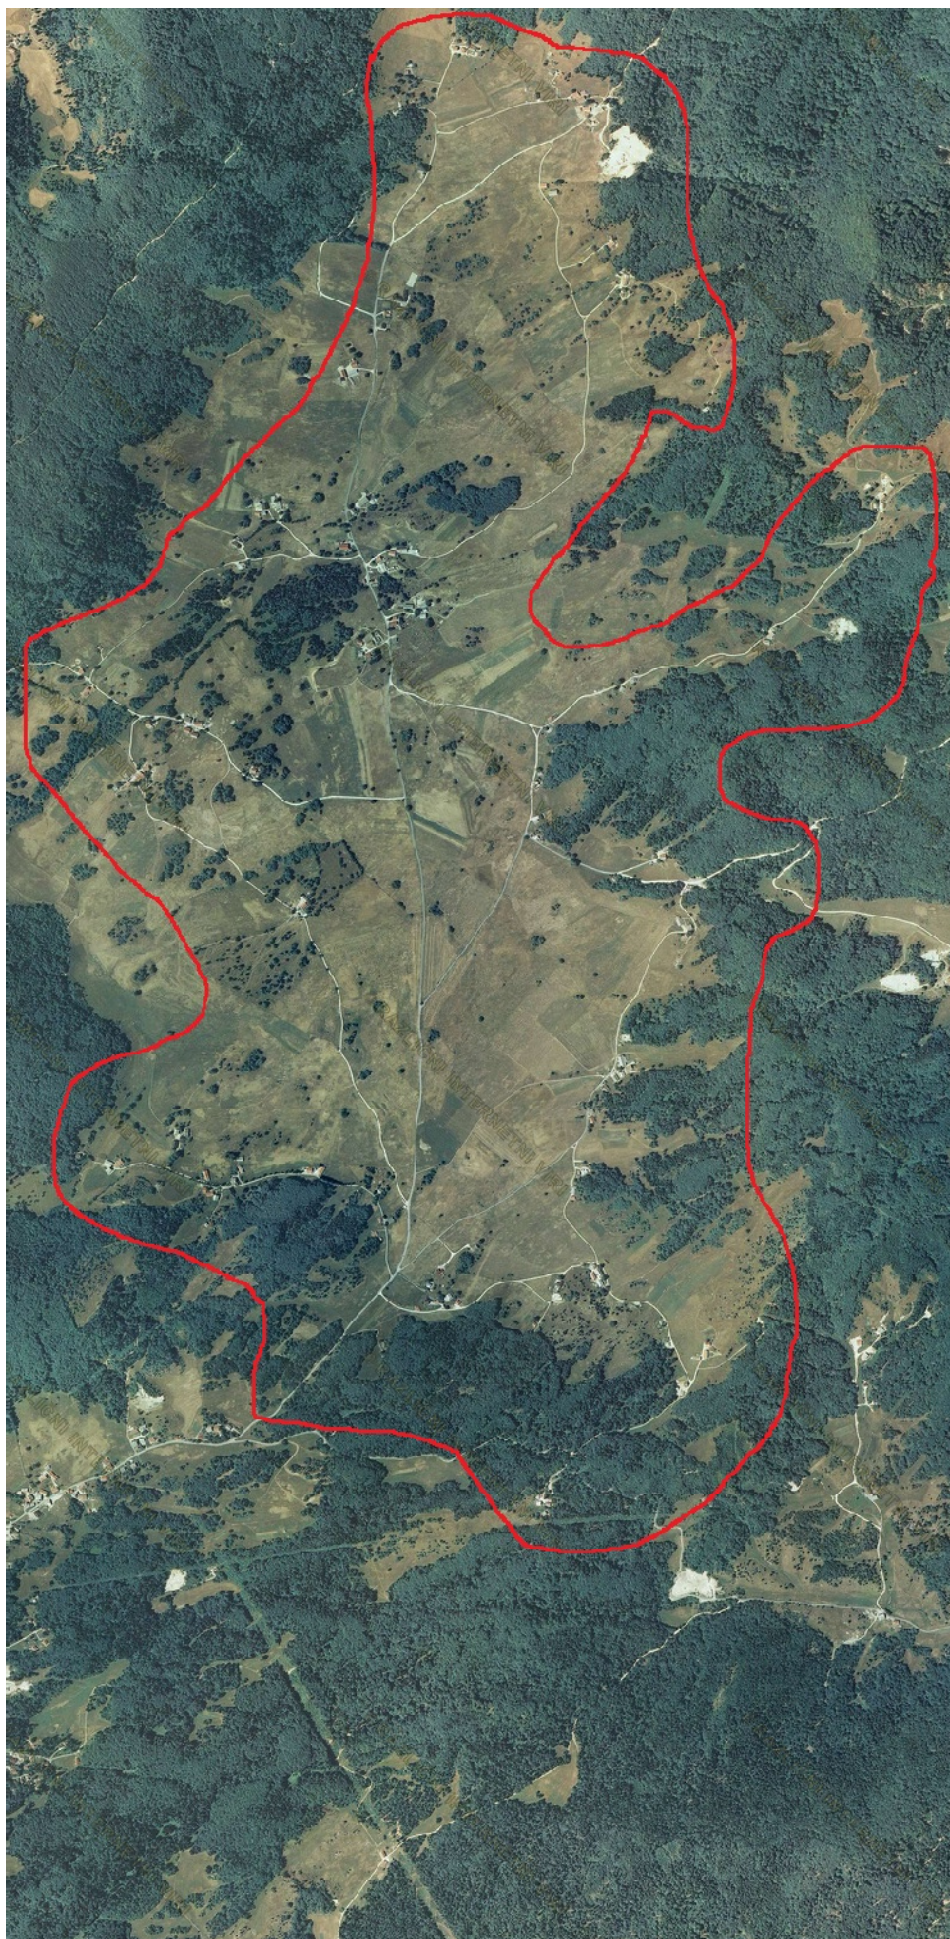

Seznam objektov Primorska – gradnje 2016

- Godovič (kabelska kanalizacija)
- Črni Vrh (kabelska kanalizacija)
- Predgriže (kabelska kanalizacija)
- Lome (kabelska kanalizacija)
- Zadlog (kabelska kanalizacija)
- Idrijski Log (kabelska kanalizacija)
- Podkraj (kabelska kanalizacija)
- Vodice (kabelska kanalizacija)

Pregledne karte:

Godovič (kabelska kanalizacija)

Črni Vrh in Predgriže (kabelska kanalizacija)

Lome (kabelska kanalizacija)

Zadlog (kabelska kanalizacija)

Idrijski Log (kabelska kanalizacija)

Podkraj in Vodice (kabelska kanalizacija)