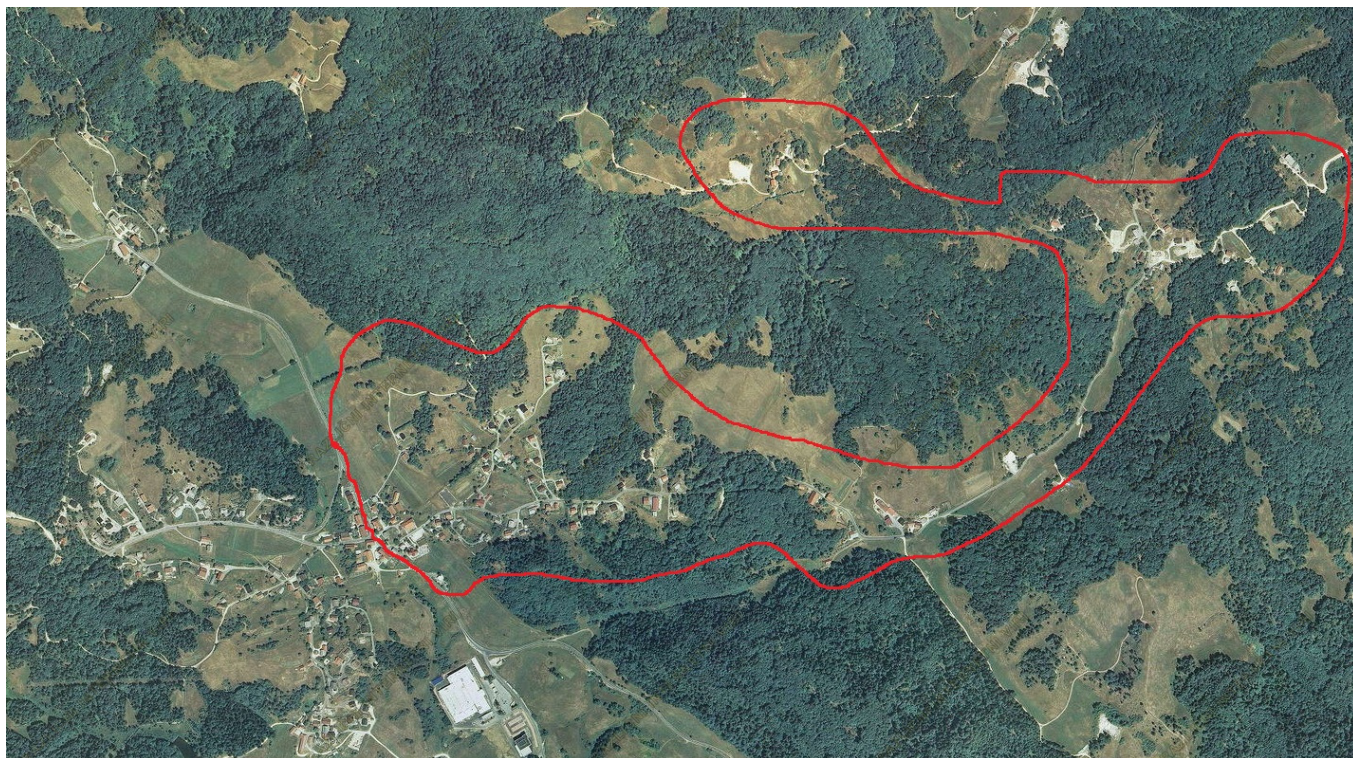

Seznam objektov Primorska – gradnje 2016

- Godovič (kabelska kanalizacija)
- Črni Vrh (kabelska kanalizacija)
- Predgriže (kabelska kanalizacija)
- Lome (kabelska kanalizacija)
- Zadlog (kabelska kanalizacija)
- Idrijski Log (kabelska kanalizacija)
- Podkraj (kabelska kanalizacija)
- Vodice (kabelska kanalizacija)

Pregledne karte:

Godovič (kabelska kanalizacija)

Črni Vrh in Predgriže (kabelska kanalizacija)

Lome (kabelska kanalizacija)

Zadlog (kabelska kanalizacija)

Idrijski Log (kabelska kanalizacija)

Podkraj in Vodice (kabelska kanalizacija)