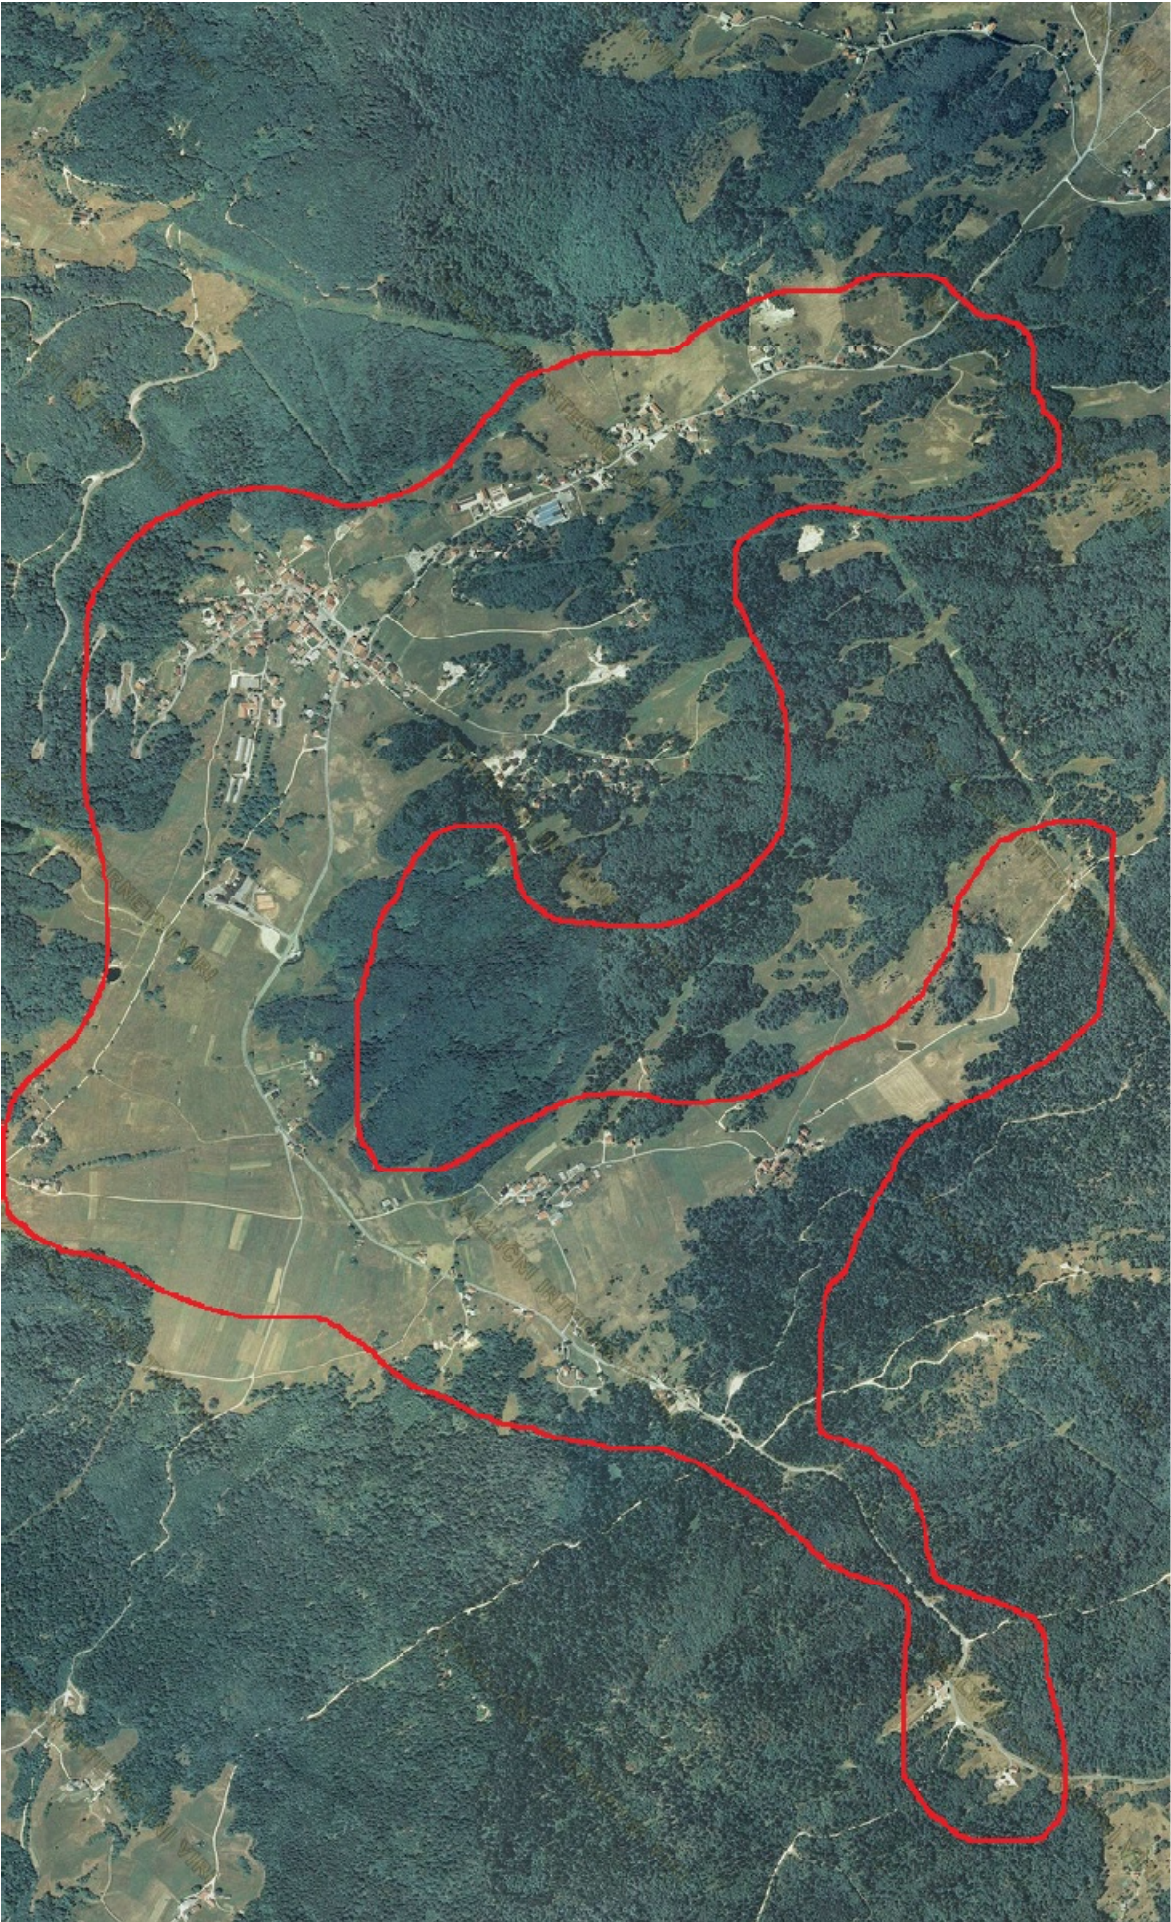

Seznam objektov Primorska – gradnje 2016

- Godovič (kabelska kanalizacija)
- Črni Vrh (kabelska kanalizacija)
- Predgriže (kabelska kanalizacija)
- Lome (kabelska kanalizacija)
- Zadlog (kabelska kanalizacija)
- Idrijski Log (kabelska kanalizacija)
- Podkraj (kabelska kanalizacija)
- Vodice (kabelska kanalizacija)

Pregledne karte:

Godovič (kabelska kanalizacija)

Črni Vrh in Predgriže (kabelska kanalizacija)

Lome (kabelska kanalizacija)

Zadlog (kabelska kanalizacija)

Idrijski Log (kabelska kanalizacija)

Podkraj in Vodice (kabelska kanalizacija)