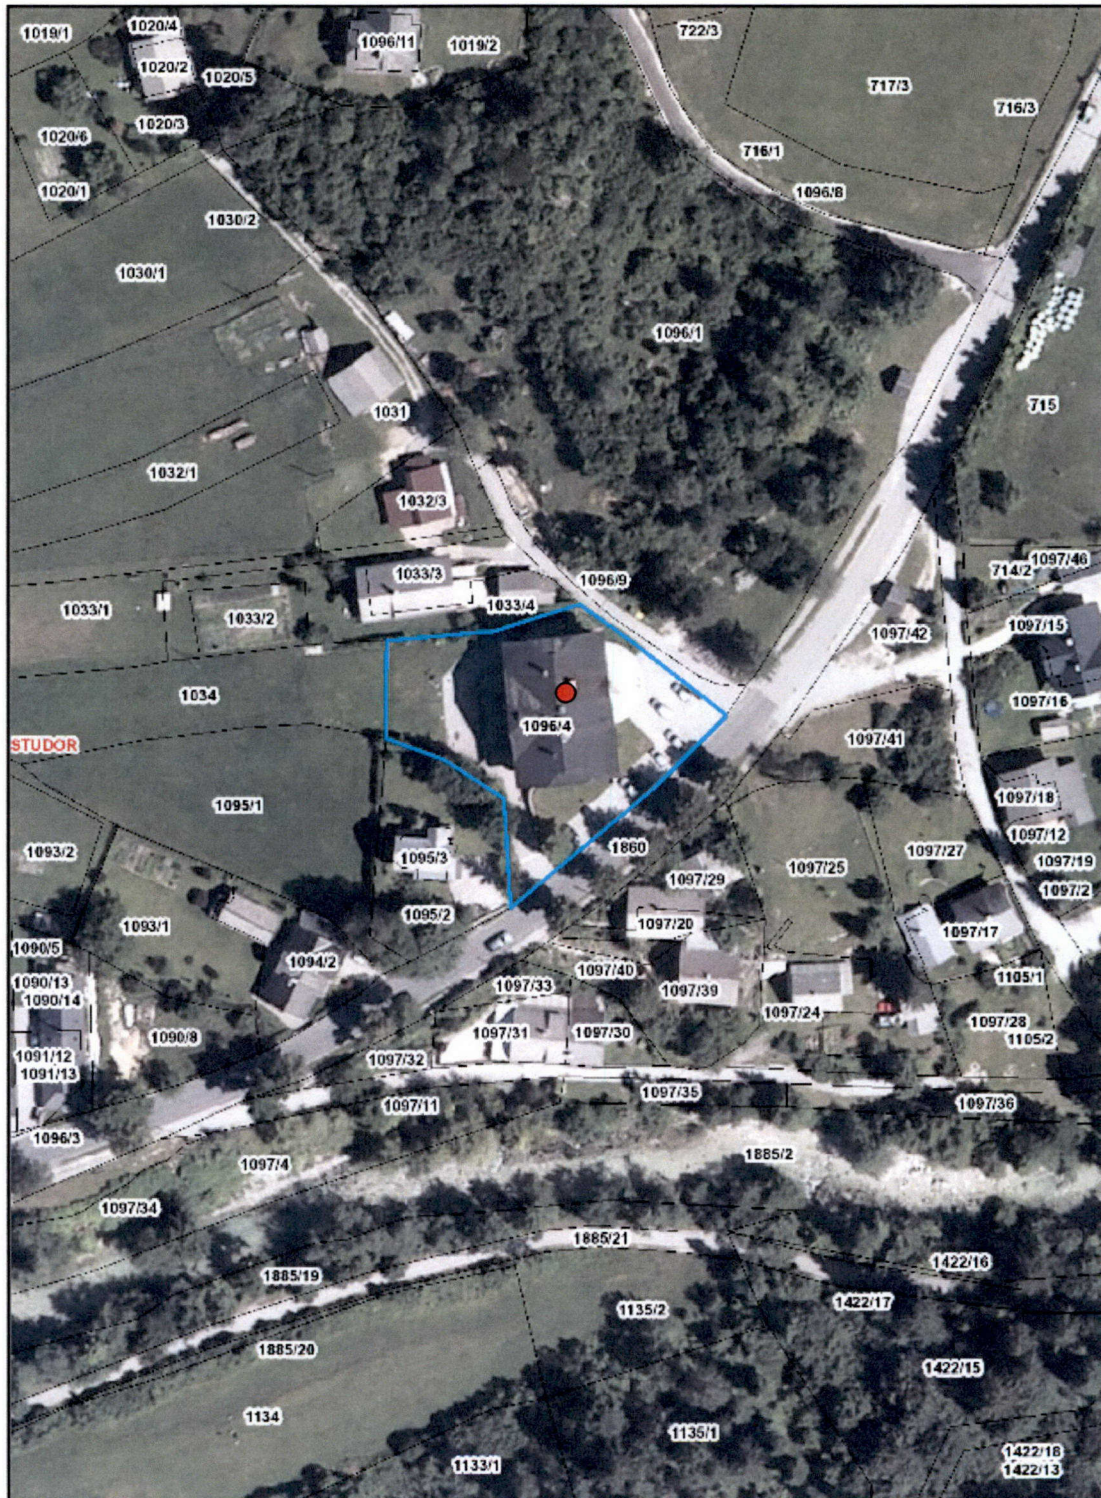

Atlas okolja

3.8.2016 14:45:48

Merilo 1:1000

RT Stara Fužina – Ribčev Laz, NE 1714 A

Atlas okolja

4.8.2016 10:29:49

Merilo 1:1000

RT Kranjska Gora center, NW 794 A