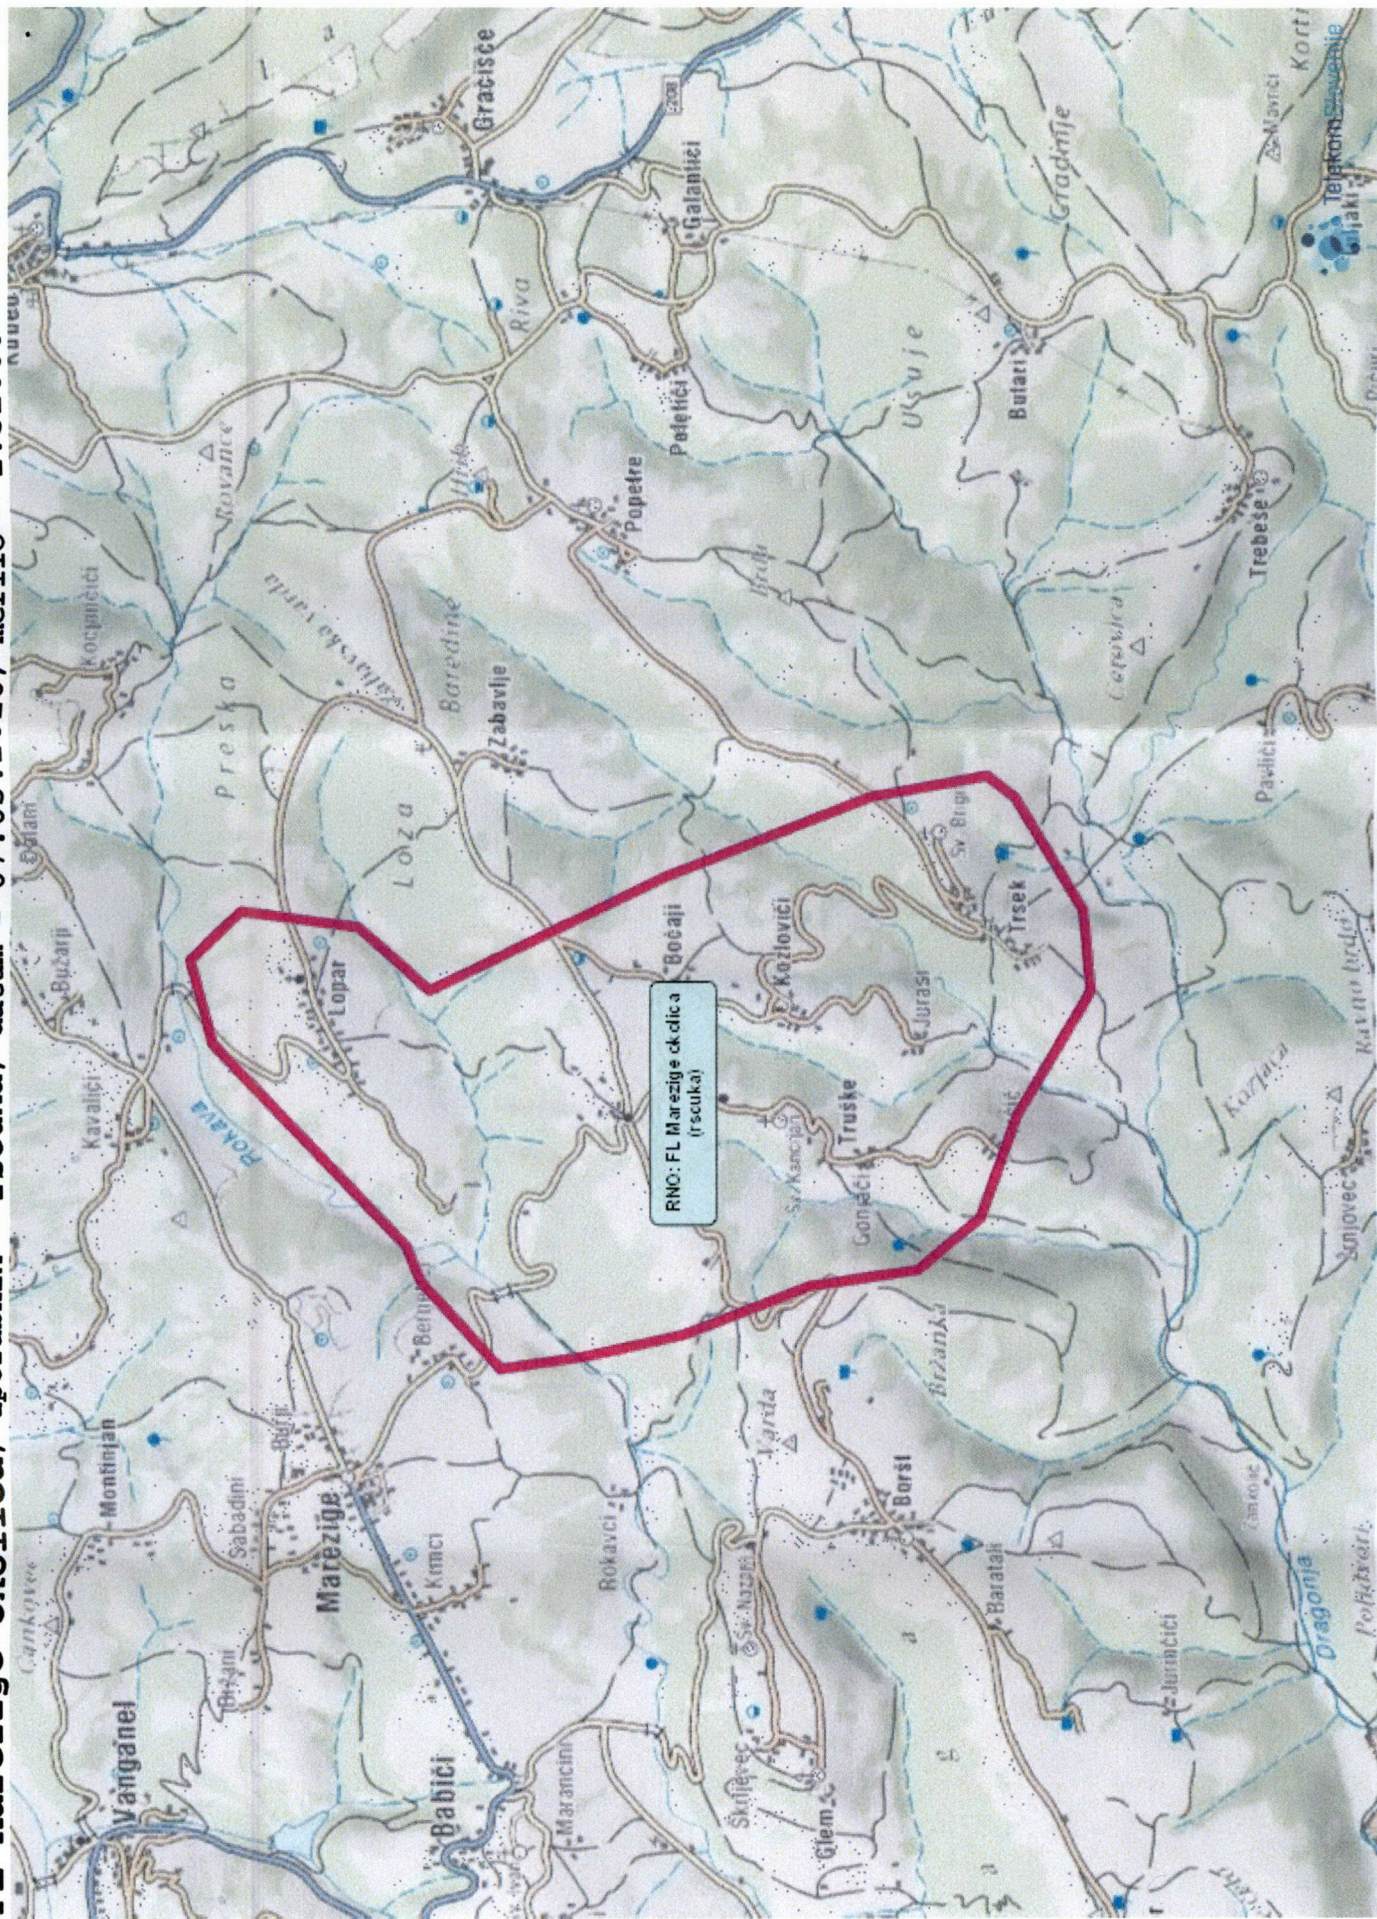

FL Pobegi, uporabnik = rscuka, datum = 07.03.2016, merilo = 1:16000

FL Marezige dograditev, uporabnik = rscuka, datum = 07.03.2016, merilo = 1:16000

FL Gračišče, uporabnik = rscuka, datum = 07.03.2016, merilo = 1:64000

FL Marezige okolica, uporabnik = rscuka, datum = 07.03.2016, merilo = 1:32000

, uporabnik = msaksida, datum = 07.03.2016, merilo = 1:16000

FL Škofije, uporabnik = rscuka, datum = 07.03.2016, merilo = 1:16000