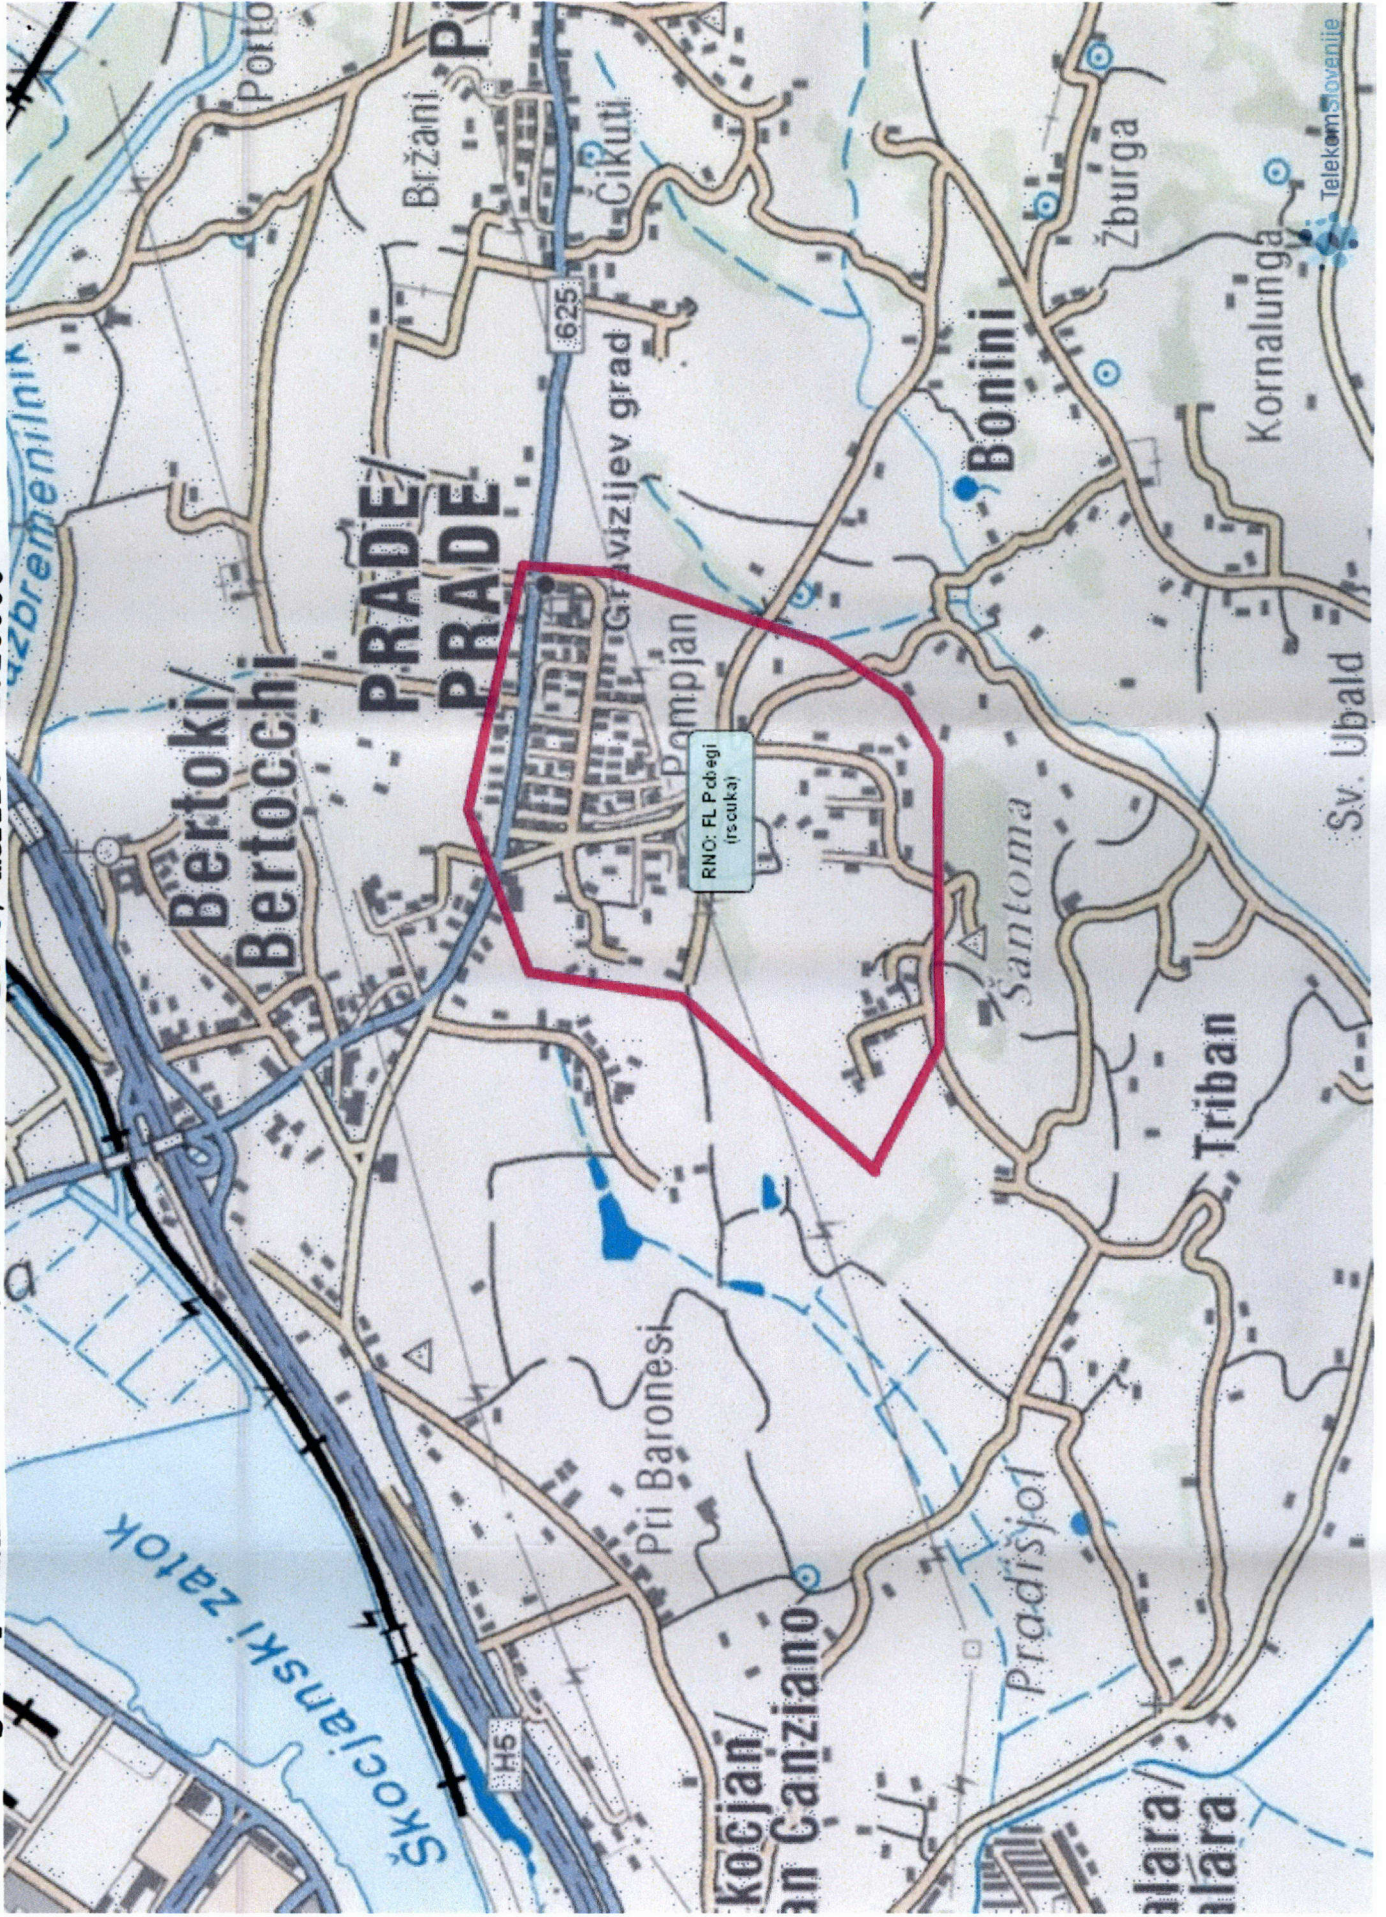

FL Pobegi, uporabnik = rscuka, datum = 07.03.2016, merilo = 1:16000

FL Marezige dograditev, uporabnik = rscuka, datum = 07.03.2016, merilo = 1:16000

FL Gračišče, uporabnik = rscuka, datum = 07.03.2016, merilo = 1:64000

FL Marezige okolica, uporabnik = rscuka, datum = 07.03.2016, merilo = 1:32000

, uporabnik = msaksida, datum = 07.03.2016, merilo = 1:16000

FL Škofije, uporabnik = rscuka, datum = 07.03.2016, merilo = 1:16000