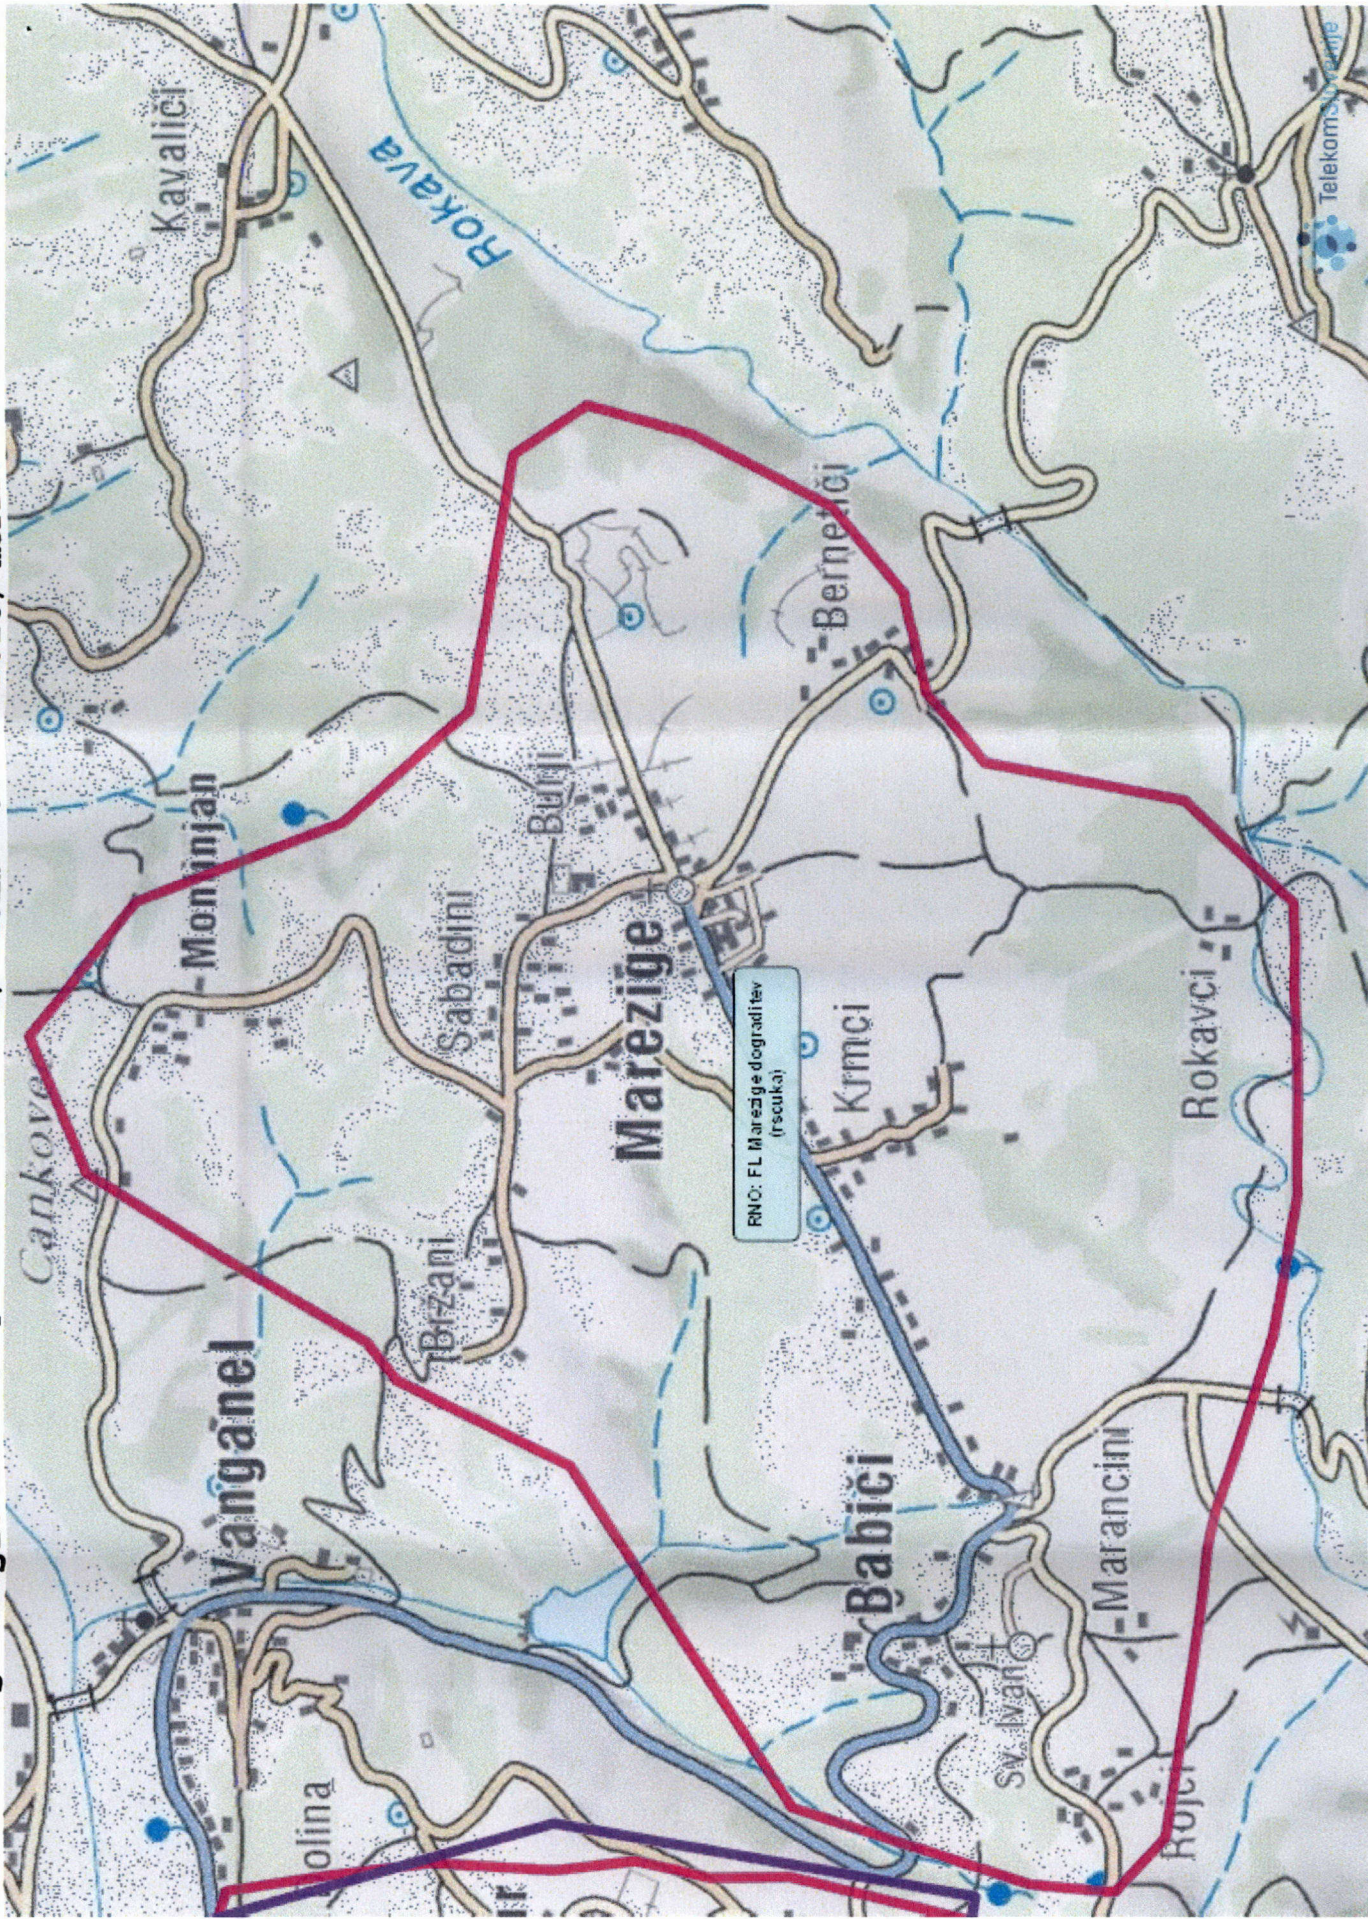

FL Pobegi, uporabnik = rscuka, datum = 07.03.2016, merilo = 1:16000

FL Marezige dograditev, uporabnik = rscuka, datum = 07.03.2016, merilo = 1:16000

FL Gračišče, uporabnik = rscuka, datum = 07.03.2016, merilo = 1:64000

FL Marezige okolica, uporabnik = rscuka, datum = 07.03.2016, merilo = 1:32000

, uporabnik = msaksida, datum = 07.03.2016, merilo = 1:16000

FL Škofije, uporabnik = rscuka, datum = 07.03.2016, merilo = 1:16000