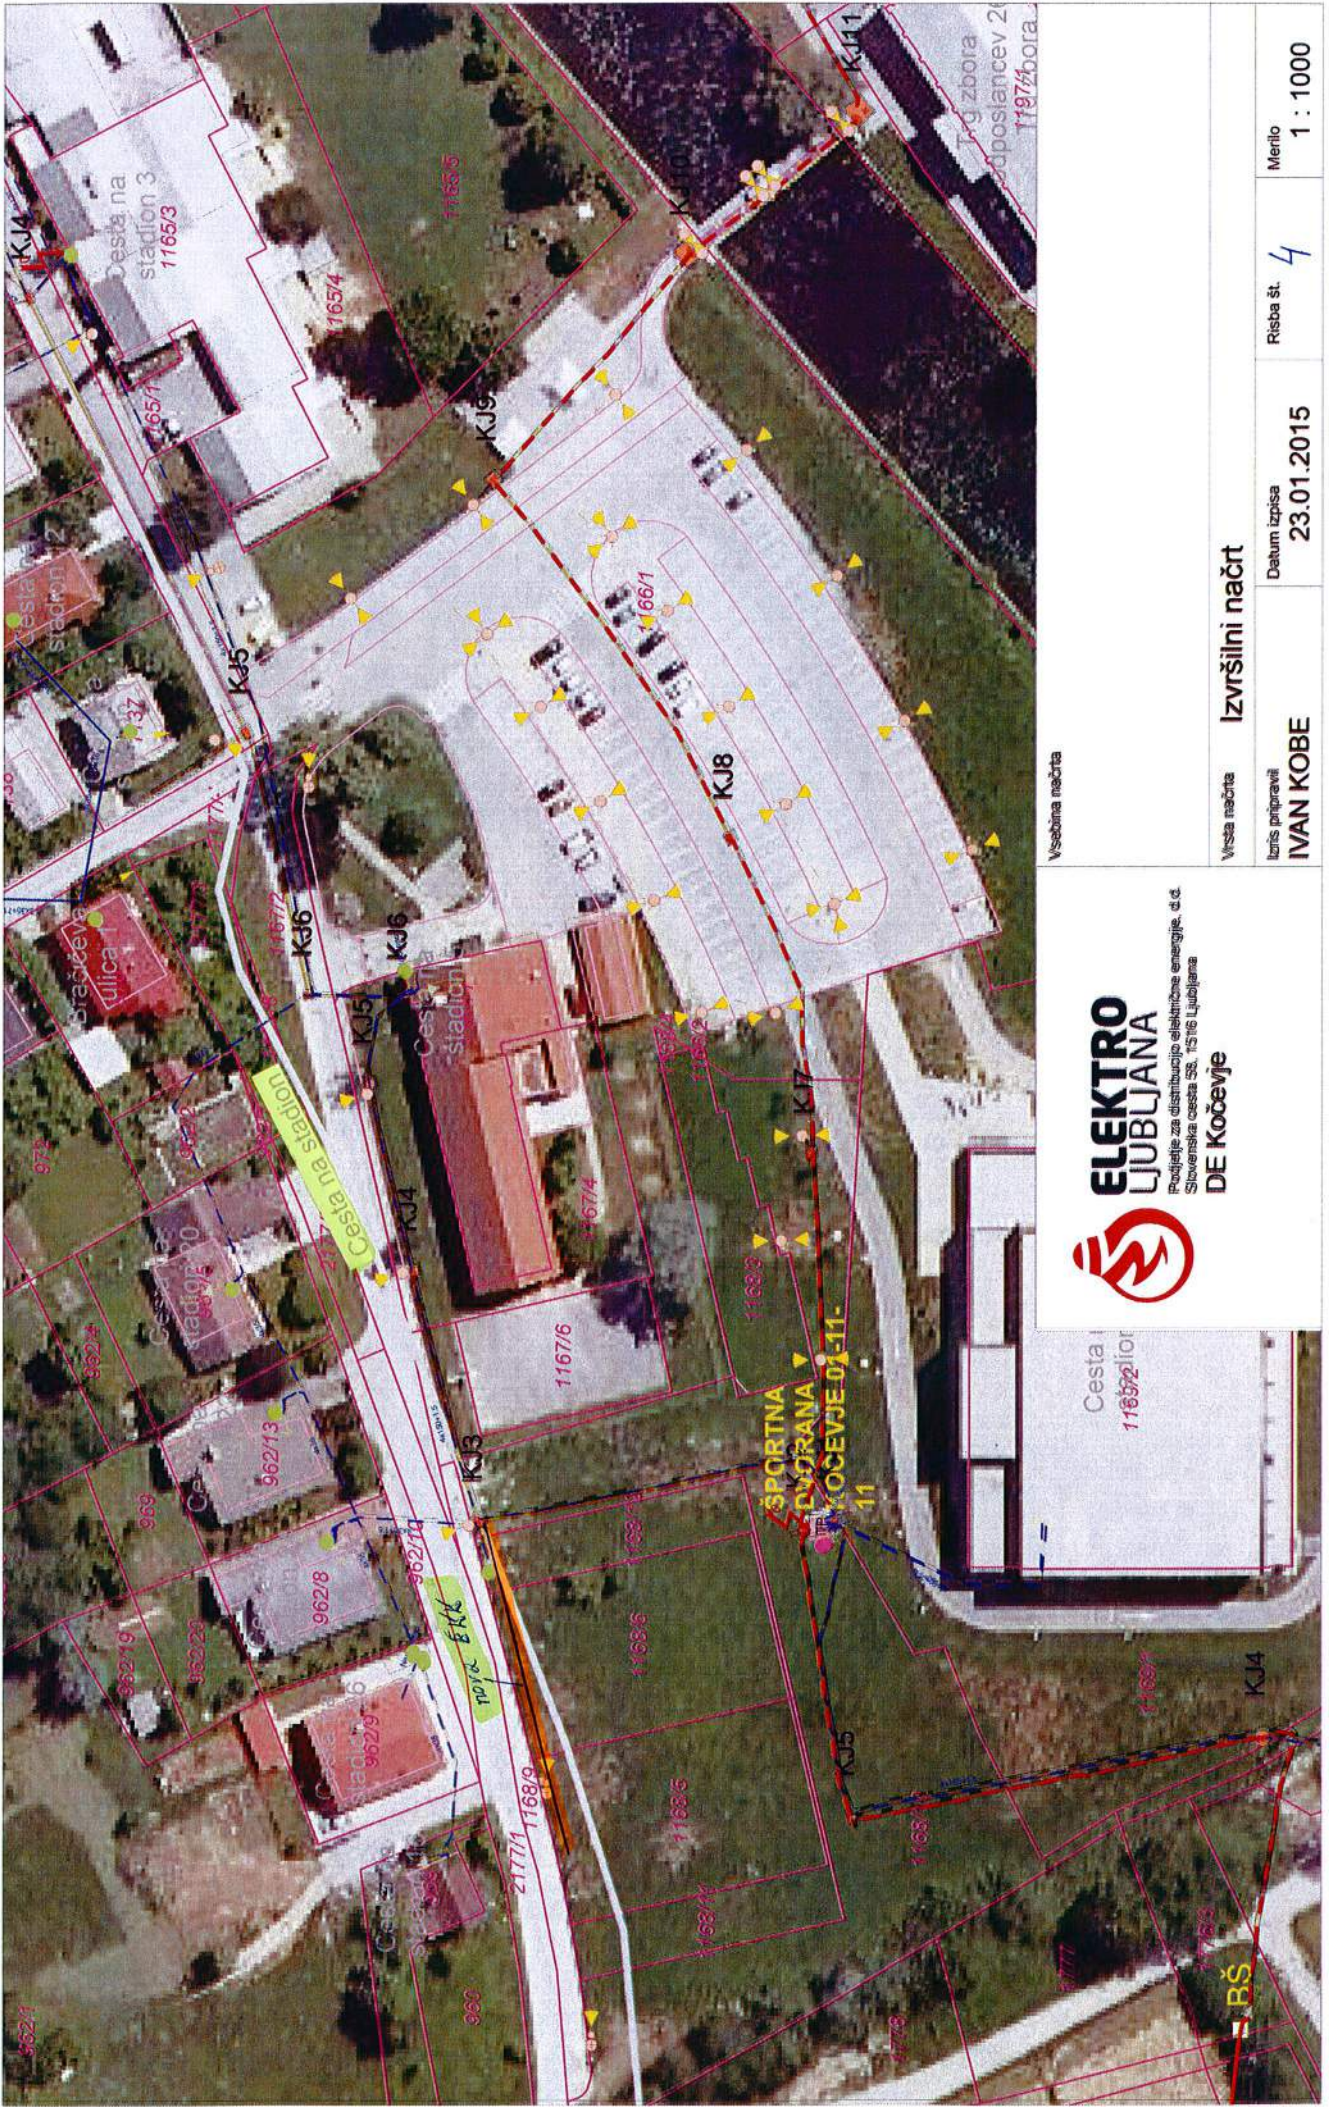

Izvršilni načrt

Ime pripravil

IVAN KOBE

Datum izpisa

23.01.2015

Risba št.

7

Merilo

1 : 2000

TRATA JTP-01-18-06

USLUGA KOČEVJSKA 18-06

Vsebinska načrta

**ELEKTRO LJUBLJANA**

Podjetje za distribucijo električne energije, d. d.  
Slovenska cesta 58, 1516 Ljubljana

**DE Kočevje**

Vrsta načrta: **Izvršilni načrt**