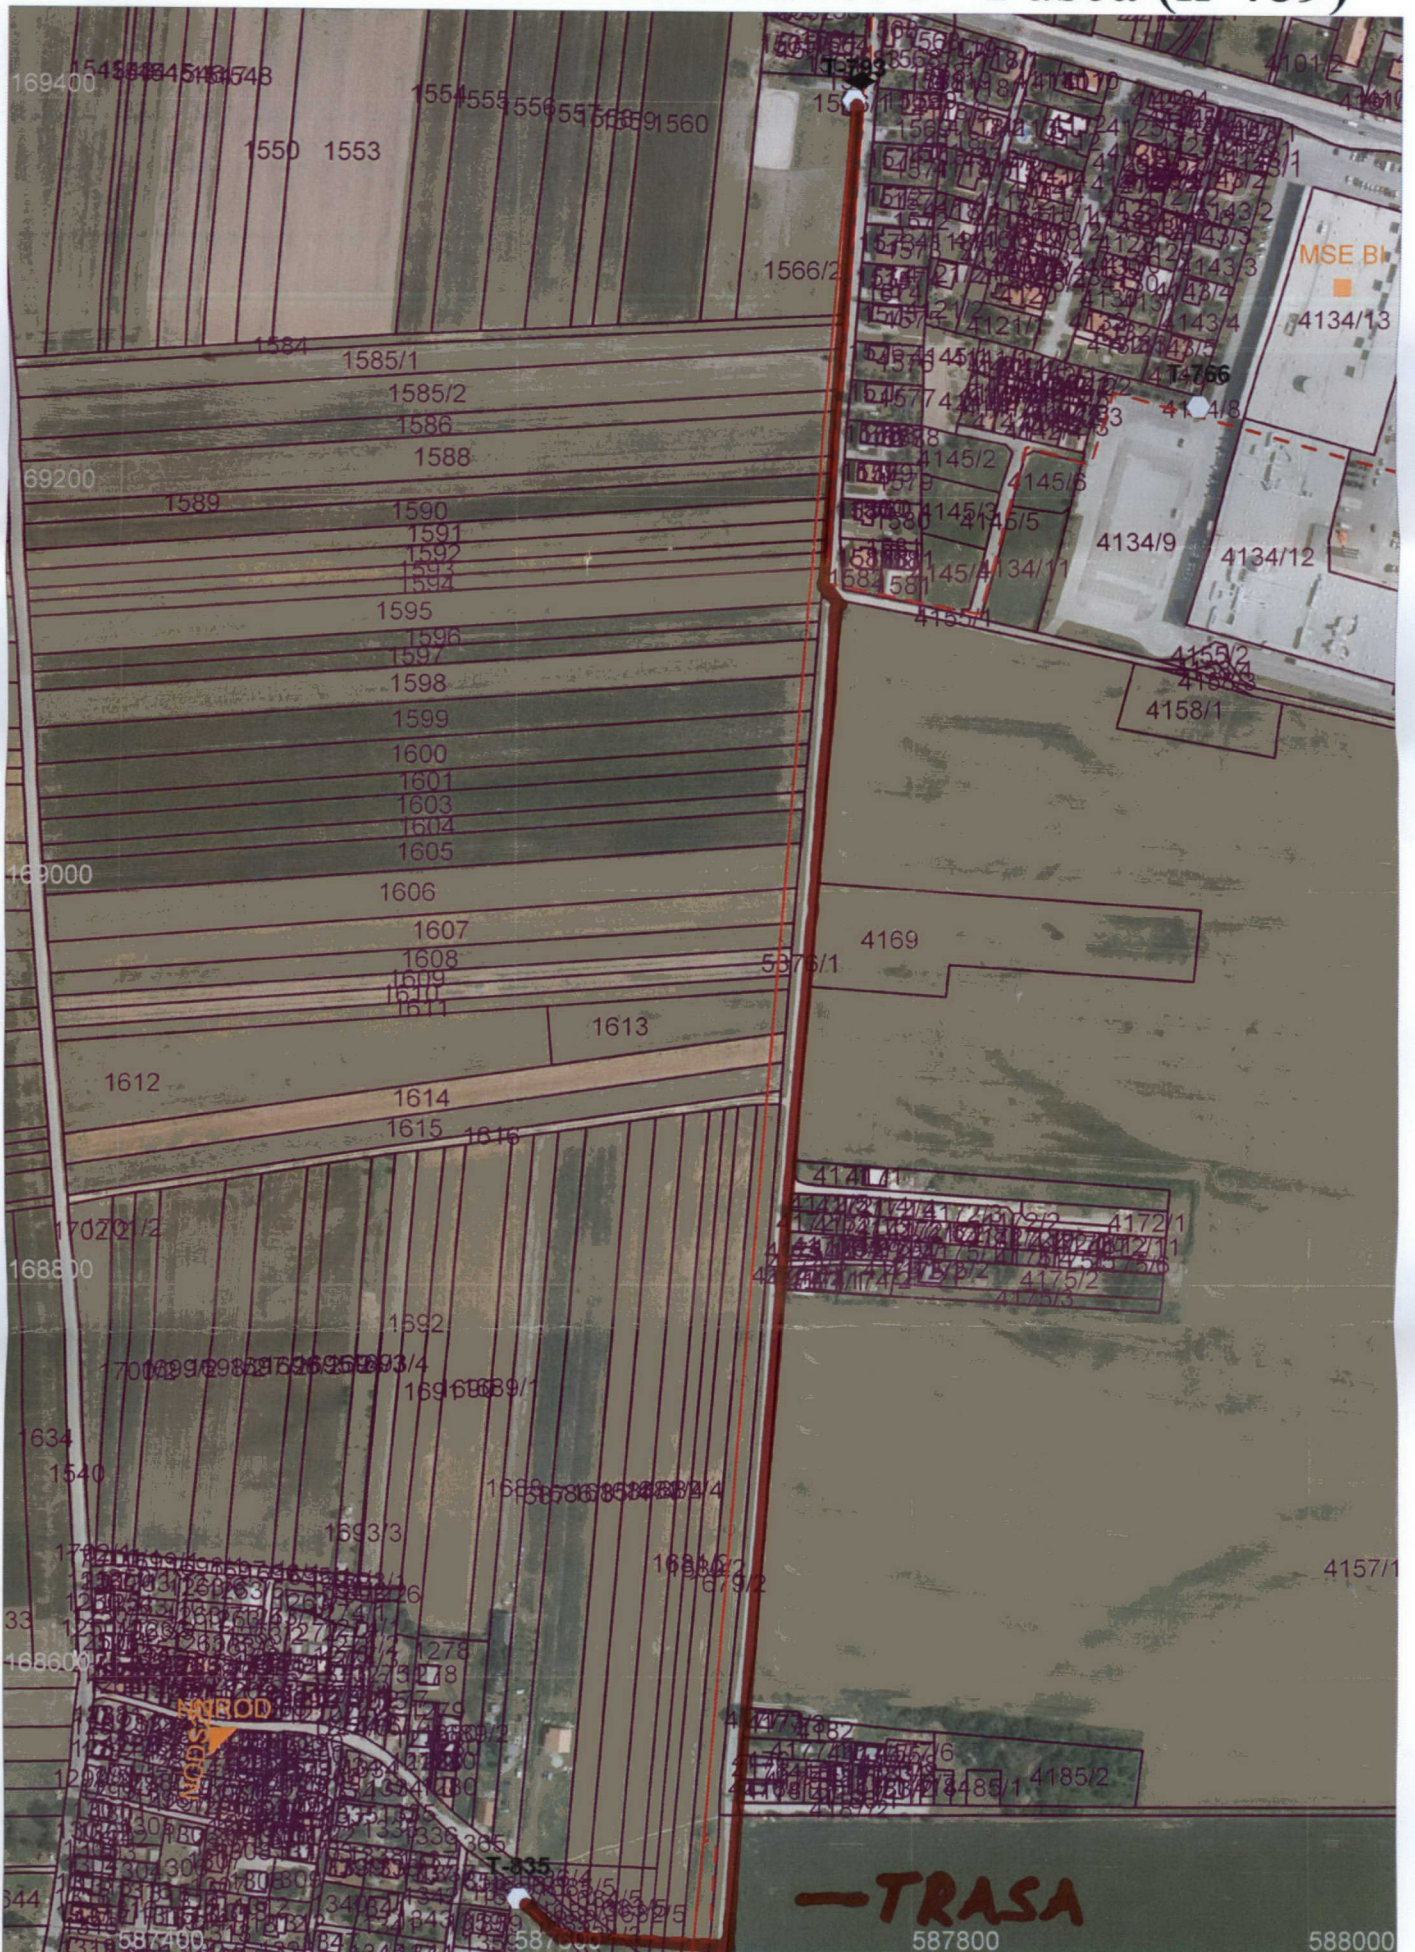

SN 20 kV kablovod Černelavci 1 - Pušča (k-489)

1:3700

EM3605(Ulmar Boris - MS)
19/01/2015

SN 20 kV kablovod Beltinci petrol - Granar - Beltinci 1 (k-409)

SN 20 kV daljnovod Trdkova

1:5700

EM3615(Ulmar Borts - MS)
1901.2015

SN 20 kV daljnovod Dobrovnik Plej

SN 20 kV daljnovod Andrejci Ratkai

TP 20/0,4 kV Polana (t-161), SN 20 kV daljnovod

1:1000

EM360/SUKMAR Boris - MS
19.01.2015

TP 20/0,4 kV Lipovci 2 (t-187), NN 0,4 kV omrežje

NN 0,4 kV omrežje TP Zenkovci Križišče (t-421)

1:2200

EM3605(Ukmar Boris - MS)
19.01.2015