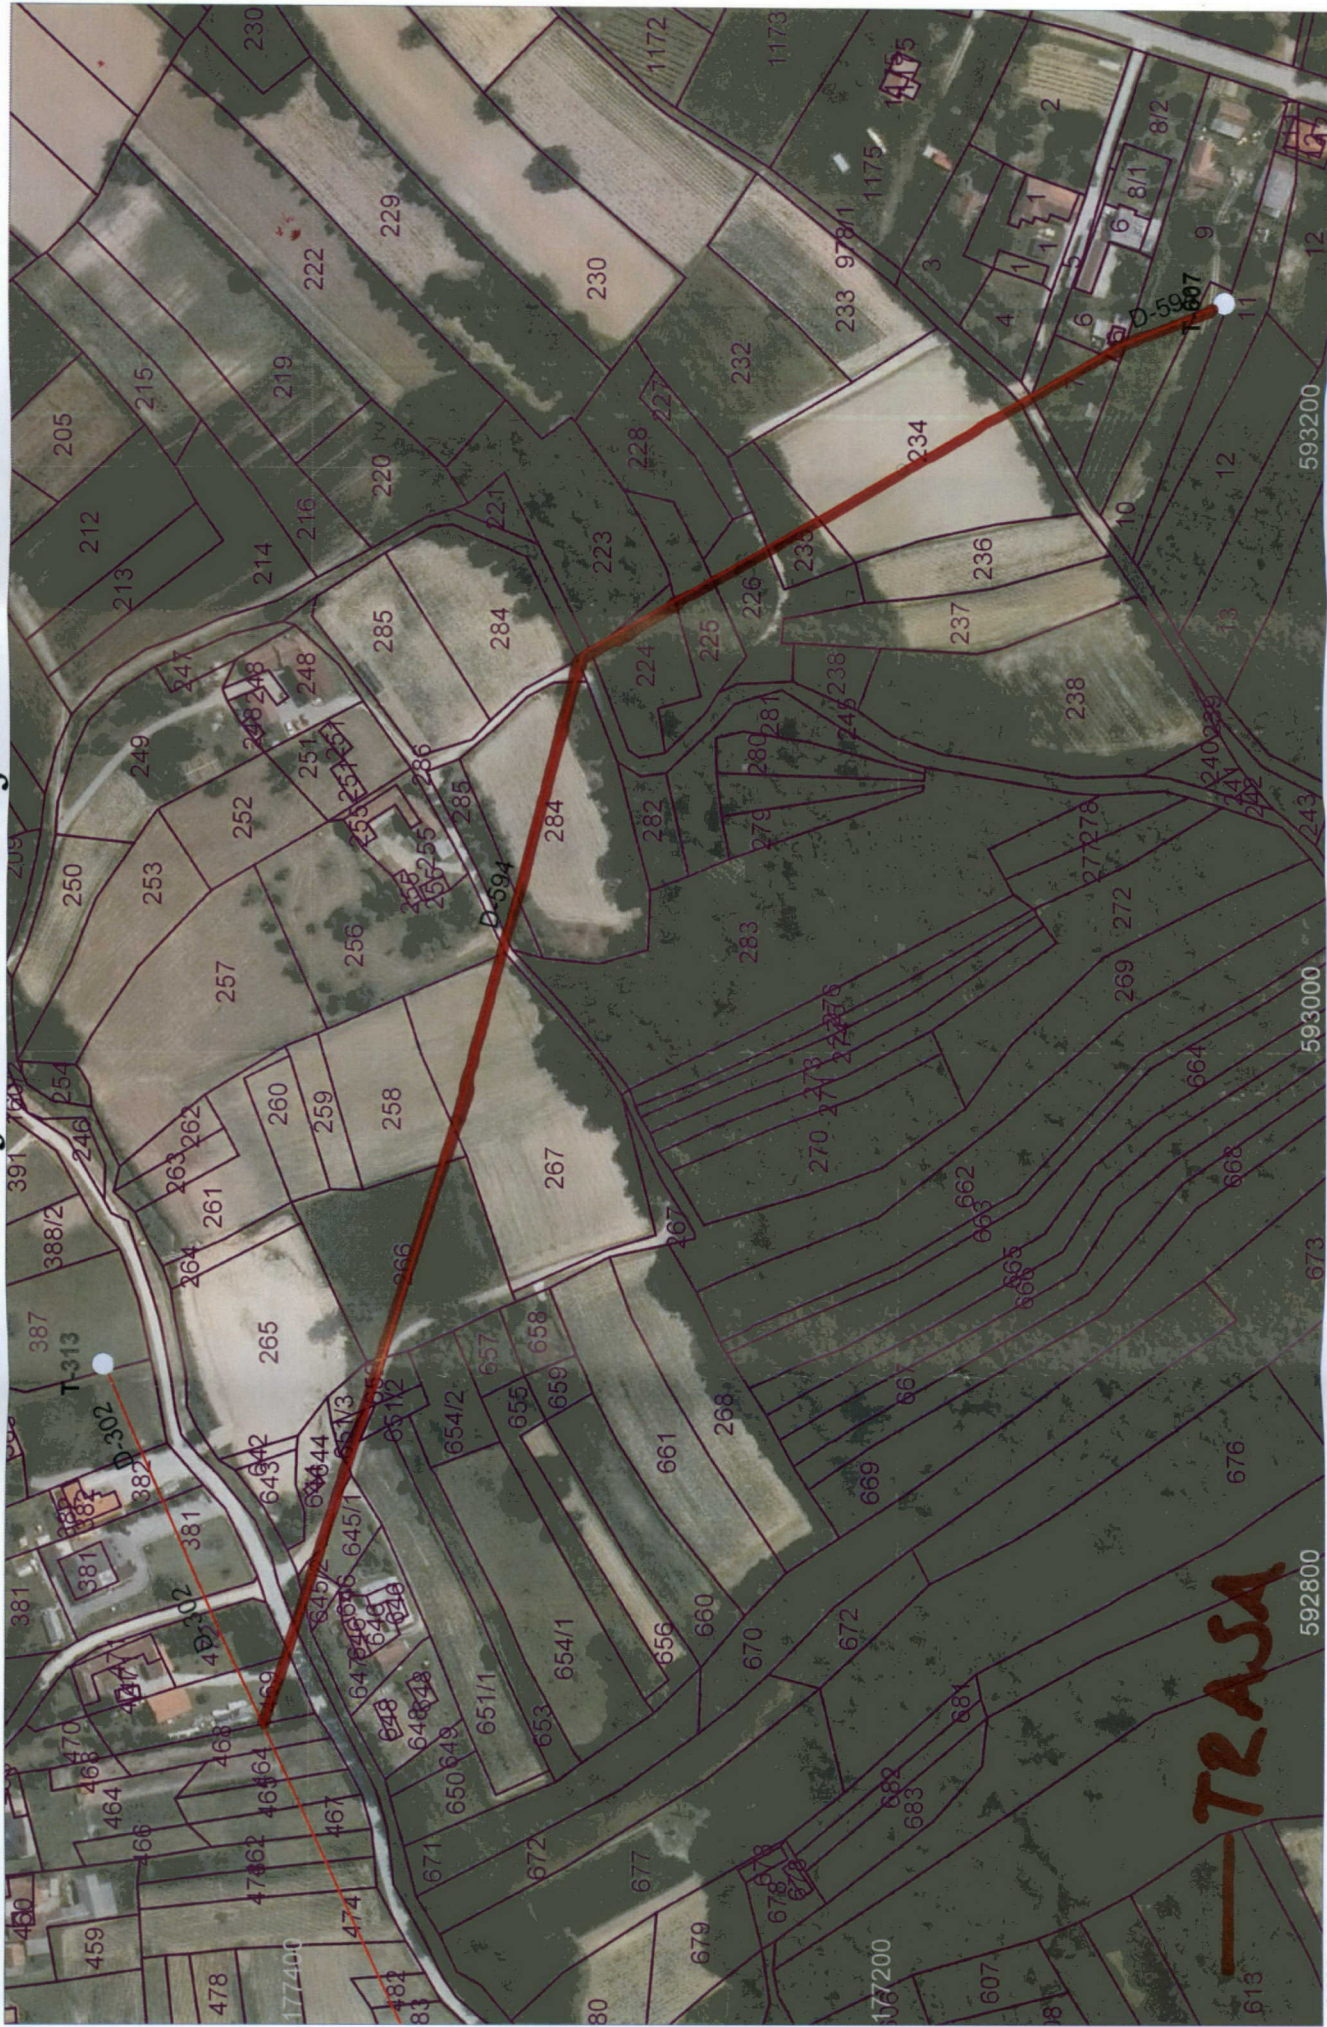

SN 20 kV kablovod Černelavci 1 - Pušča (k-489)

1:3700

EM3605(Ulmar Boris - MS)
19/01/2015

SN 20 kV kablovod Beltinci petrol - Granar - Beltinci 1 (k-409)

SN 20 kV daljnovod Trdkova

1:5700

EM3615(Ulmar Borts - MS)
1901.2015

SN 20 kV daljnovod Dobrovnik Plej

SN 20 kV daljnovod Andrejci Ratkai

TP 20/0,4 kV Polana (t-161), SN 20 kV daljnovod

1:1000

EM360/SUKMAR Boris - MS
19.01.2015

TP 20/0,4 kV Lipovci 2 (t-187), NN 0,4 kV omrežje

NN 0,4 kV omrežje TP Zenkovci Križišče (t-421)

1:2200

EM3605(Ukmar Boris - MS)
19.01.2015