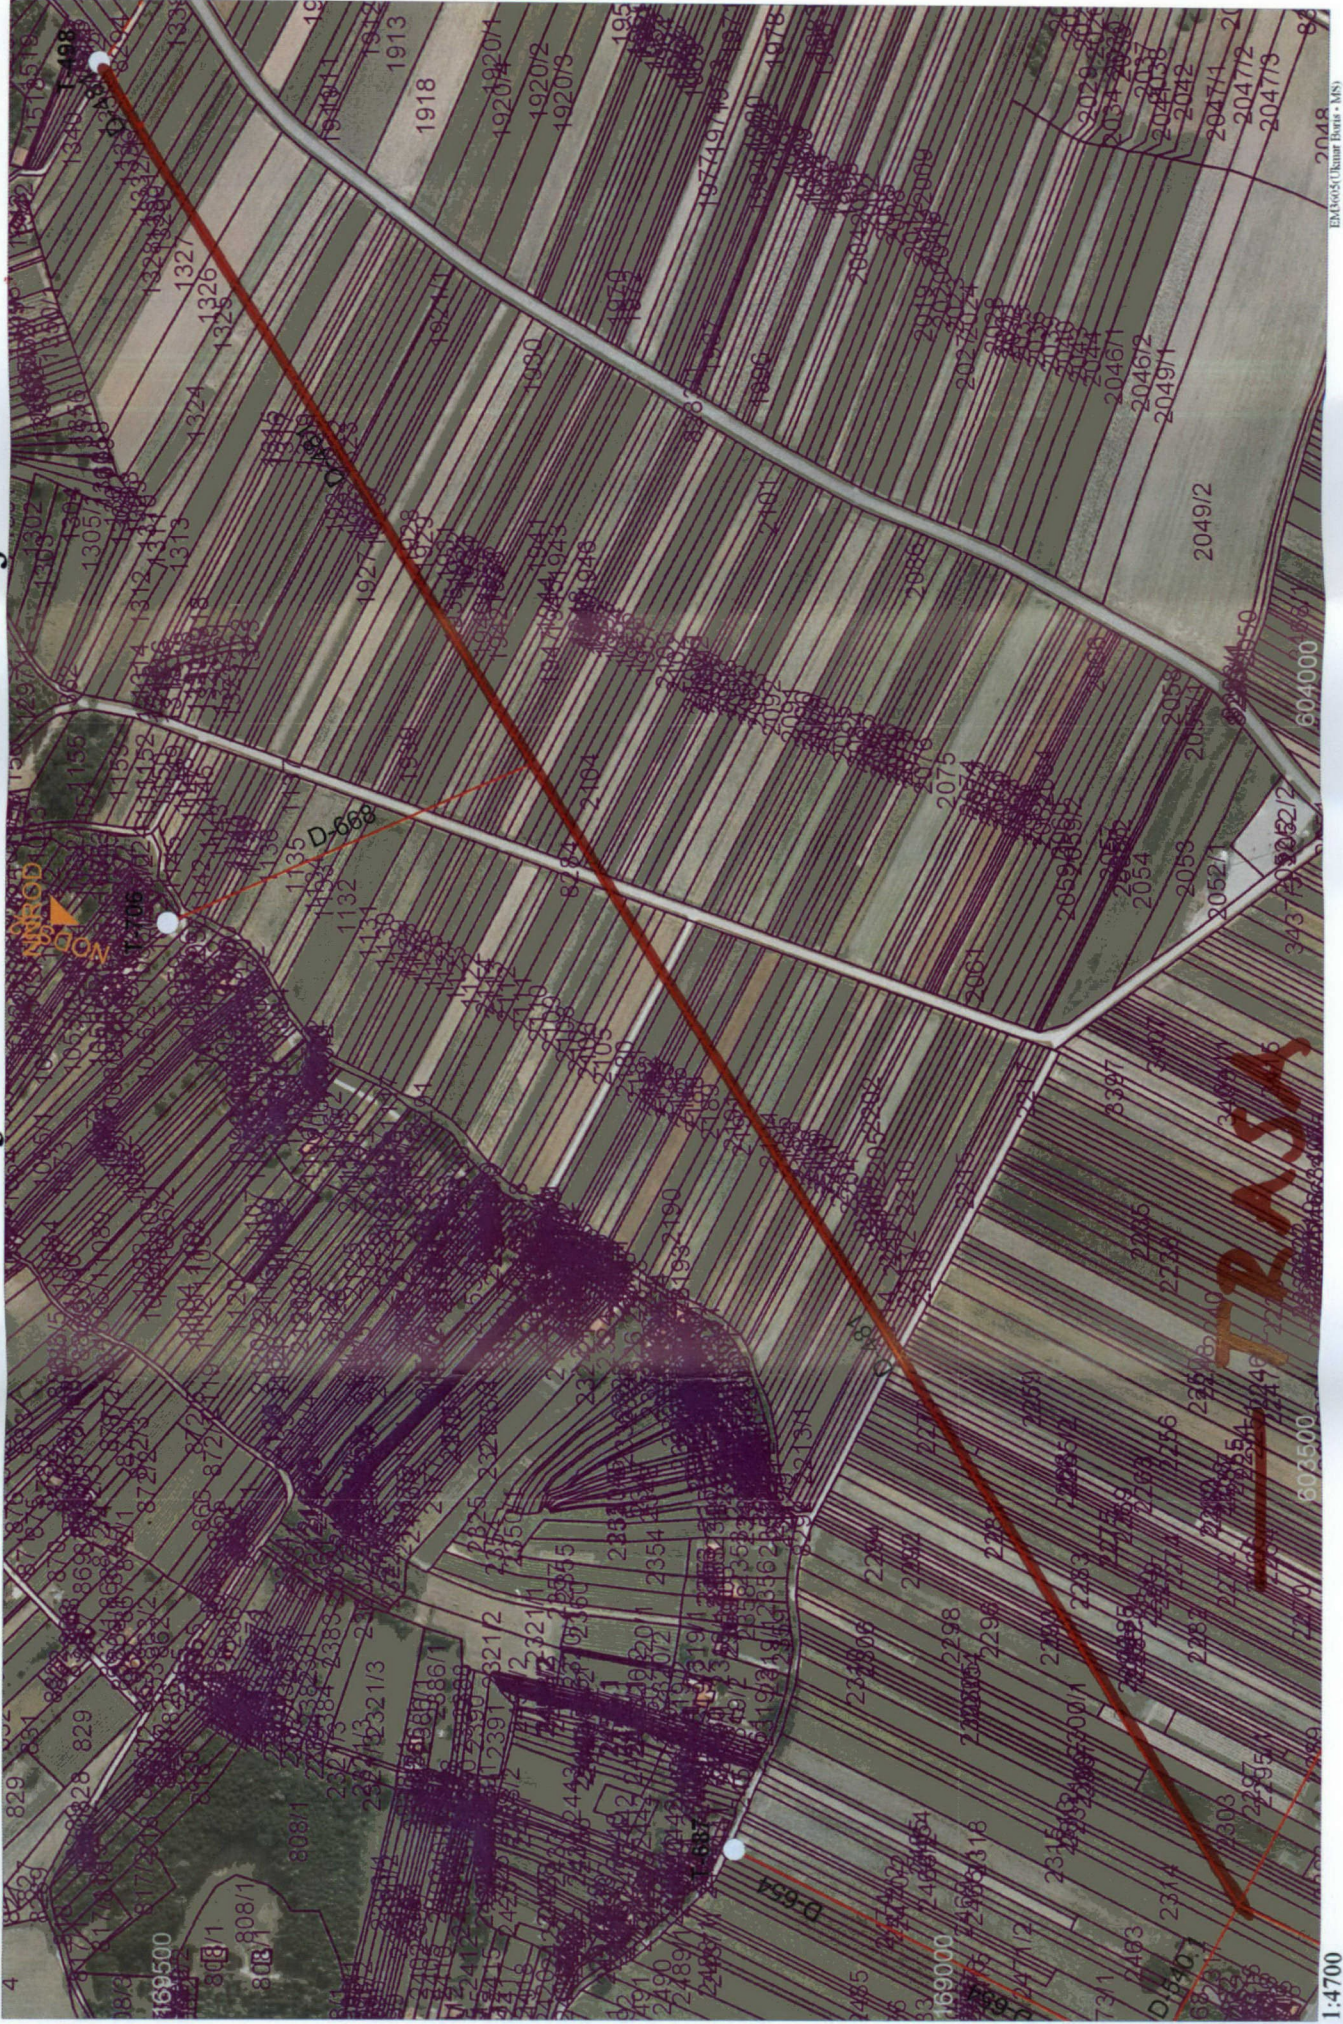

SN 20 kV kablovod Černelavci 1 - Pušča (k-489)

1:3700

EM3605(Ulmar Boris - MS)
19/01/2015

SN 20 kV kablovod Beltinci petrol - Granar - Beltinci 1 (k-409)

SN 20 kV daljnovod Trdkova

1:5700

EM3615(Ulmar Borts - MS)
1901.2015

SN 20 kV daljnovod Dobrovnik Plej

SN 20 kV daljnovod Andrejci Ratkai

TP 20/0,4 kV Polana (t-161), SN 20 kV daljnovod

1:1000

EM360/SUKMAR Boris - MS
19.01.2015

TP 20/0,4 kV Lipovci 2 (t-187), NN 0,4 kV omrežje

NN 0,4 kV omrežje TP Zenkovci Križišče (t-421)

1:2200

EM3605(Ukmar Boris - MS)
19.01.2015