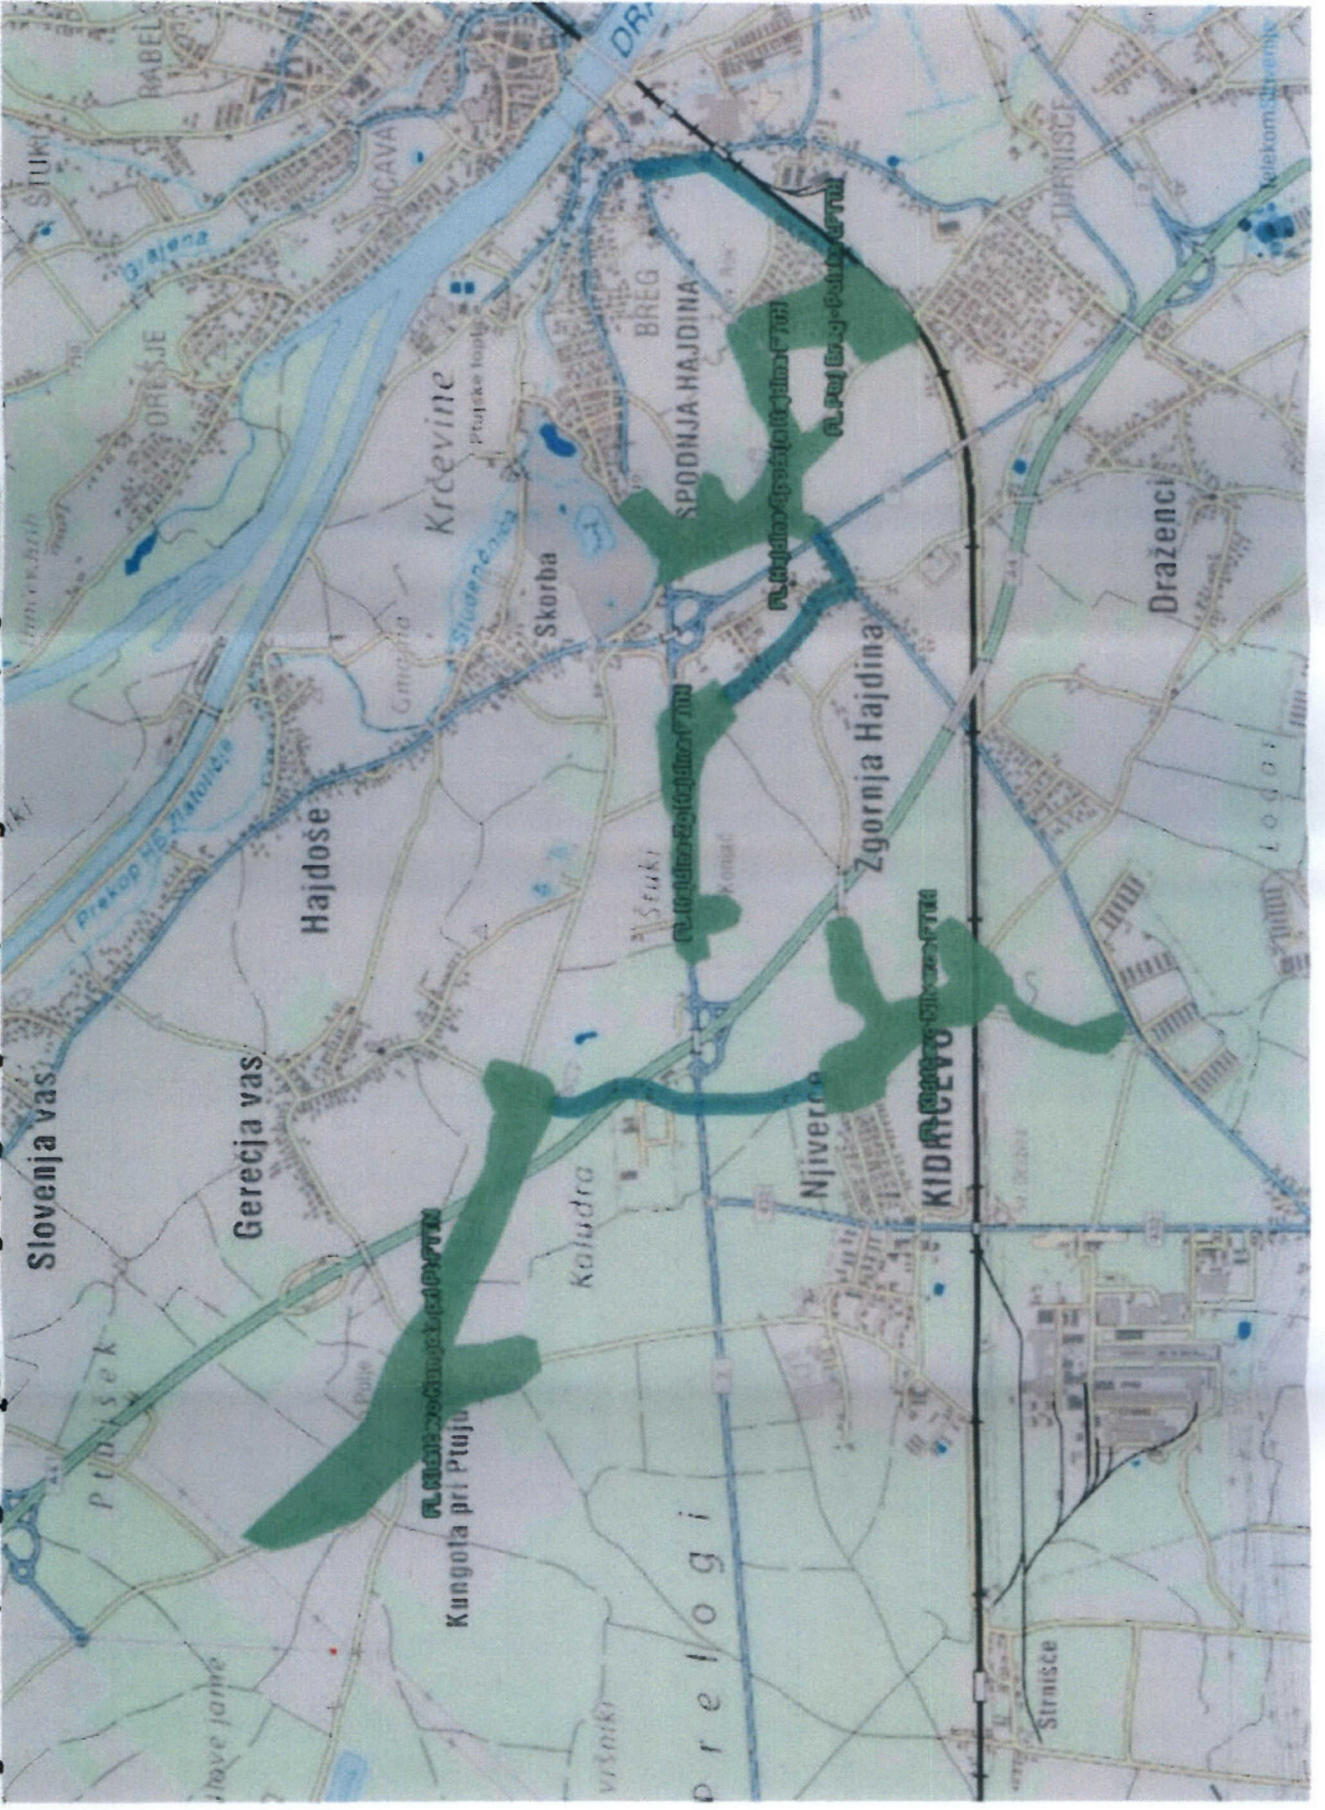

Njiverce, Kungota pri Ptuj, Zg. Hajdina, Poljska c., uporabnik - dstumber, datum = 05.01.2

Gorišnica Gajevci, uporabnik = dsturnik - datum = 05.01.2015, merilo = 1:16000

Velika Nedelja, Mihovci, Trgovišče, uporabnik = dstumber, datum = 05.01.2015, merilo = 1:160

Videm Pobrežje, uporabnik = dstumber, datum = 05.01.2015, merilo = 1:16000

Šikole, uporabnik = dstumber, datum = 05.01.2015, merilo = 1:16000

Ptuj Spuhlja, uporabnik = dstumber, datum = 05.01.2015, merilo = 1:16000

Dvorjane, uporabnik = dstumber, datum = 05.01.2015, merilo = 1:16000