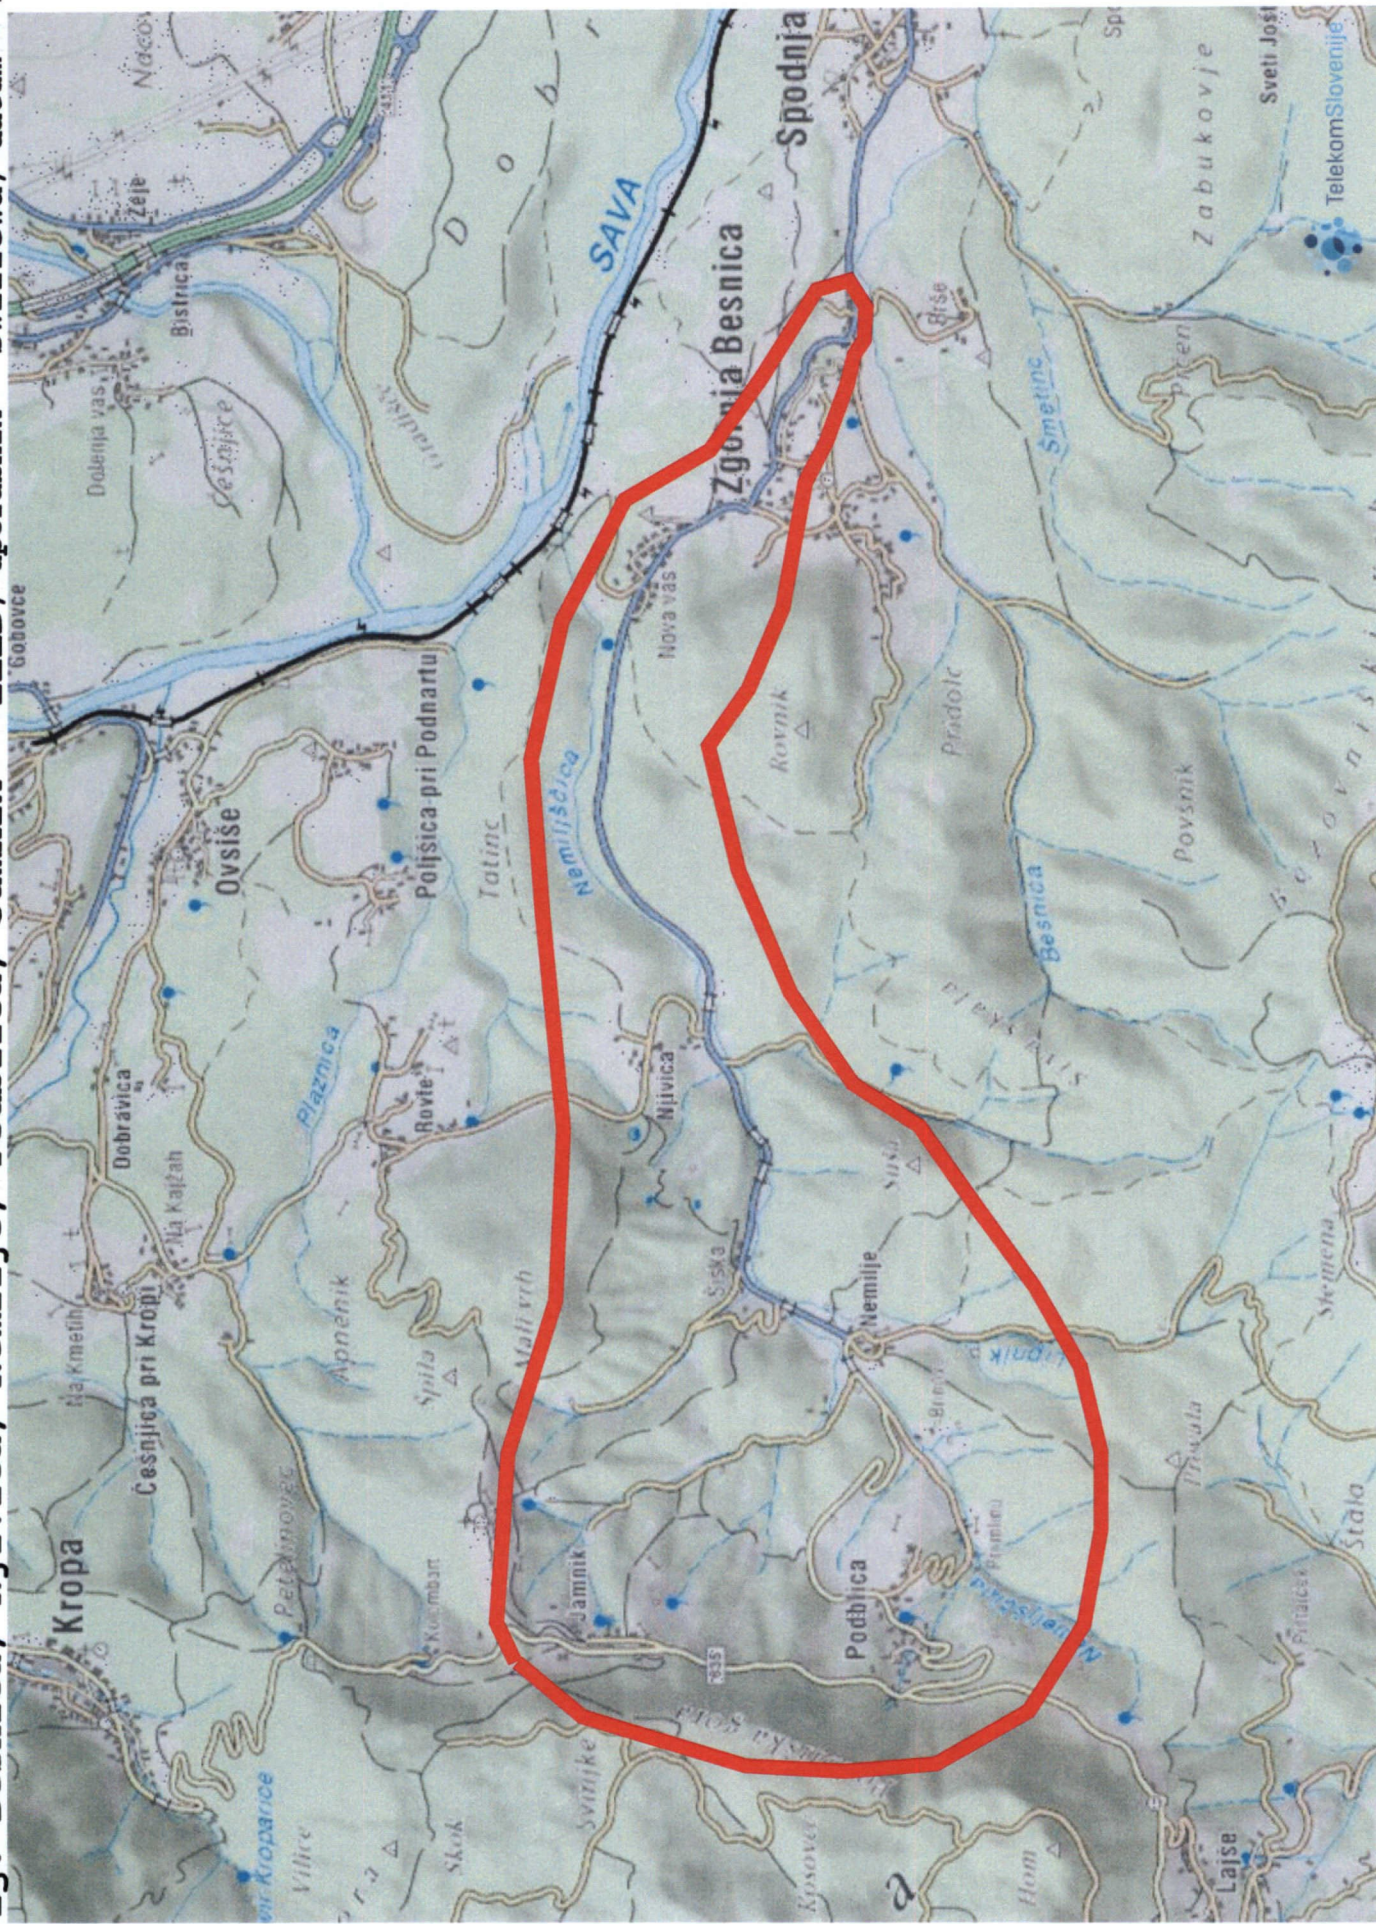

Zg. Besnica, Njivica, Nemilje, Podblica, Jamnik - ŽLED, uporabnik = swillewa, datum = 1:

Begunje, Slatna, Sr. vas, Zad. vas, Mlaka - ŽLED, uporabnik = swillewa, datum = 12.08.:20

Sovodenj - ŽLED, uporabnik = swillewa, datum = 12.08.2014, merilo = 1:32000

Breznica pod Lubnikom - ŽLED, uporabnik = swillewa, datum = 12.08.2014, merilo = 1:16000

KOKRA 73 ODU-XS, uporabnik = mpodjed, datum = 22.07.2014, merilo = 1:4000

SP JEZERSKO 5 ODU-XS, uporabnik = mpodjed, datum = 22.07.2014, merilo = 1:8000

ZG. JEZERSKO 11 ODU-XS, uporabnik = mpodjed, datum = 22.07.2014, merilo = 1:8000