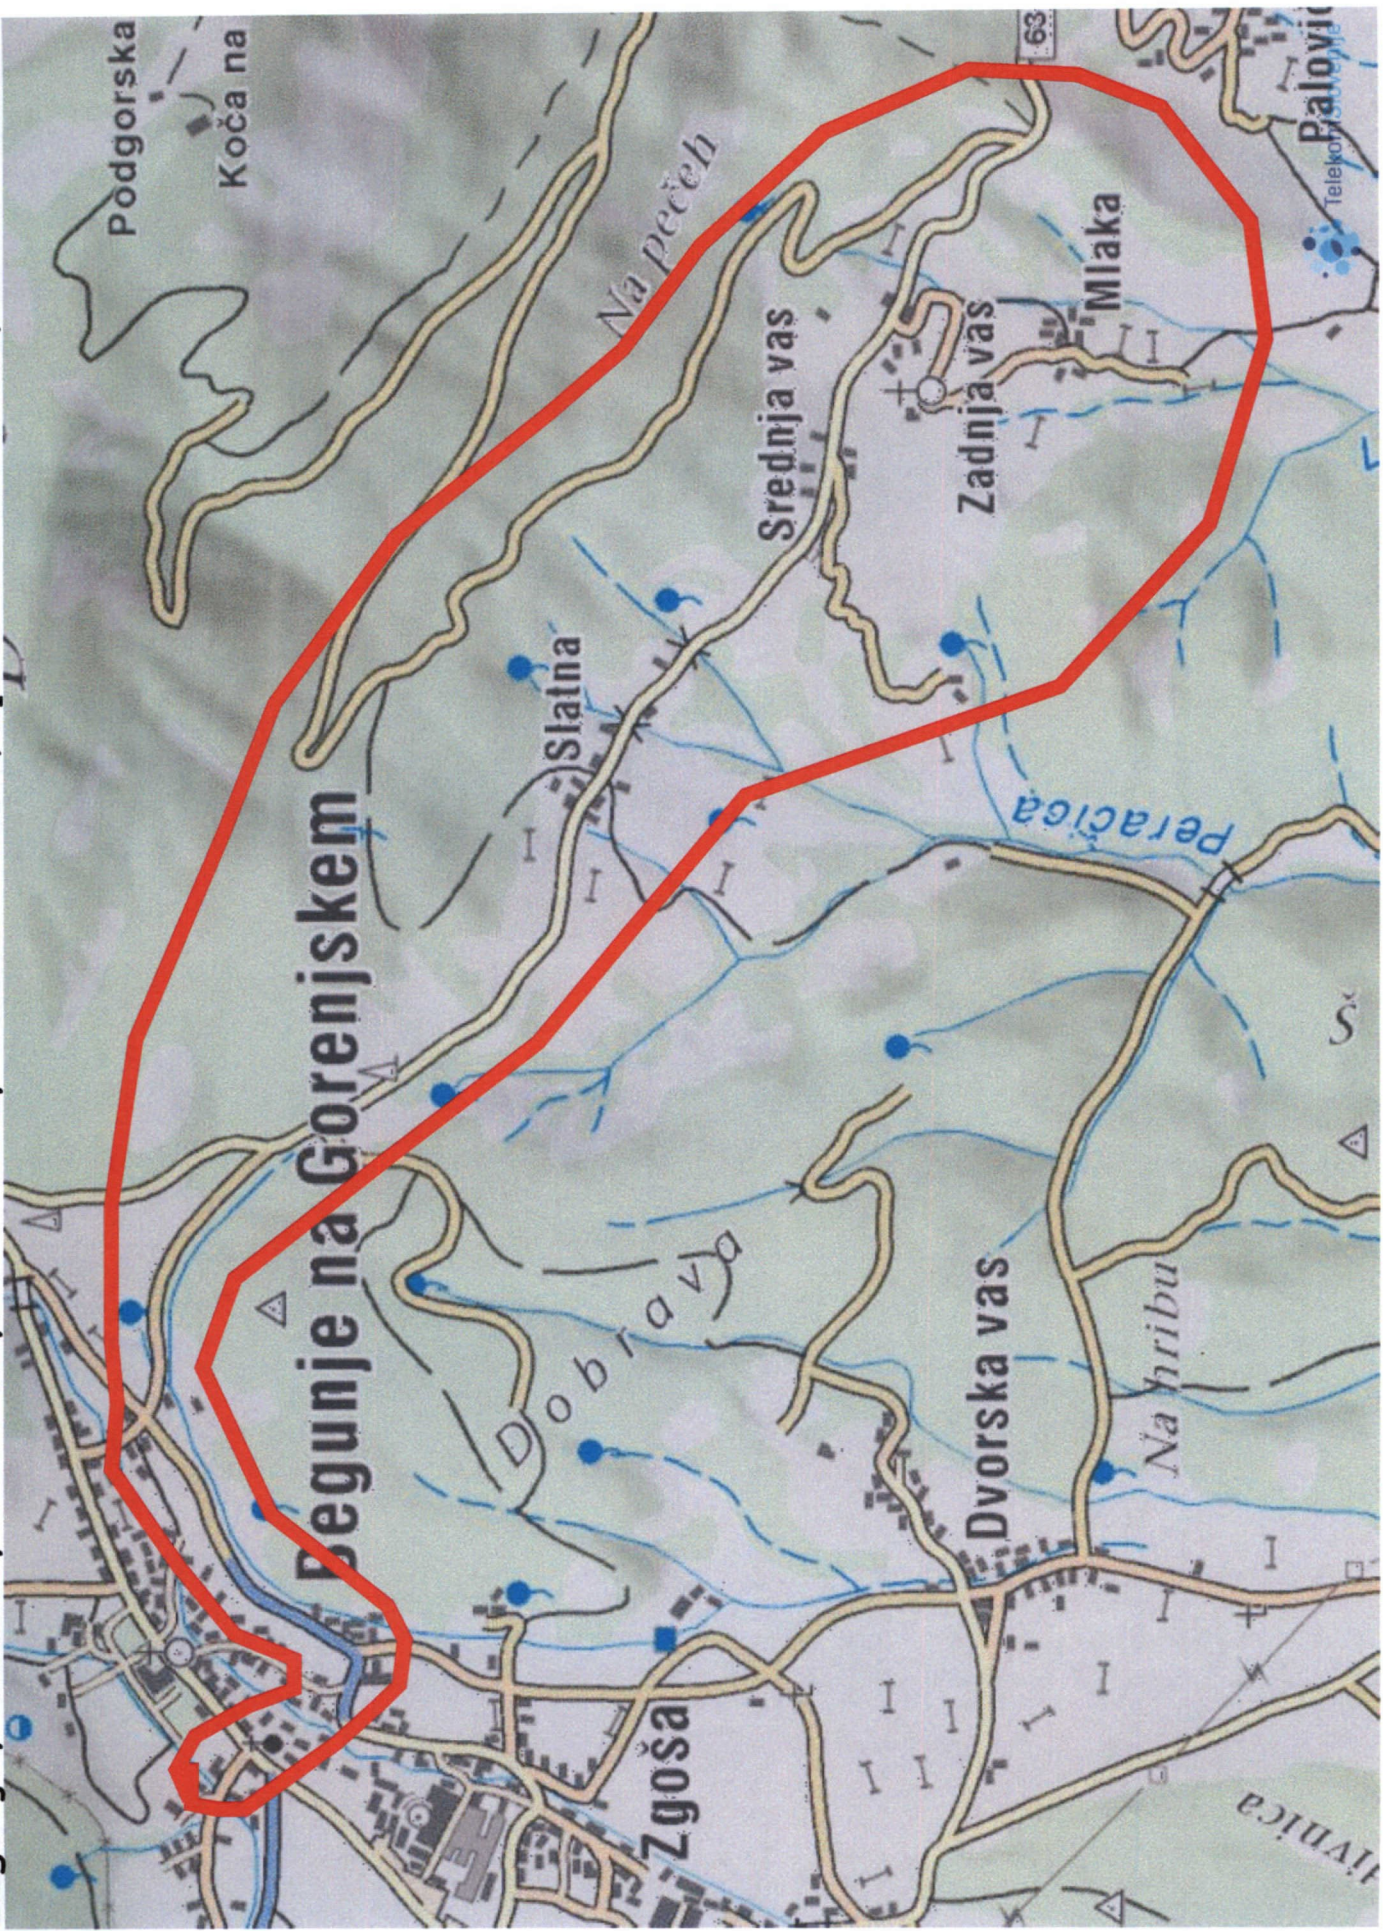

Zg. Besnica, Njivica, Nemilje, Podblica, Jamnik - ŽLED, uporabnik = swillewa, datum = 1:

Begunje, Slatna, Sr. vas, Zad. vas, Mlaka - ŽLED, uporabnik = swillewa, datum = 12.08.:20

Sovodenj - ŽLED, uporabnik = swillewa, datum = 12.08.2014, merilo = 1:32000

Breznica pod Lubnikom - ŽLED, uporabnik = swillewa, datum = 12.08.2014, merilo = 1:16000

KOKRA 73 ODU-XS, uporabnik = mpodjed, datum = 22.07.2014, merilo = 1:4000

SP JEZERSKO 5 ODU-XS, uporabnik = mpodjed, datum = 22.07.2014, merilo = 1:8000

ZG. JEZERSKO 11 ODU-XS, uporabnik = mpodjed, datum = 22.07.2014, merilo = 1:8000