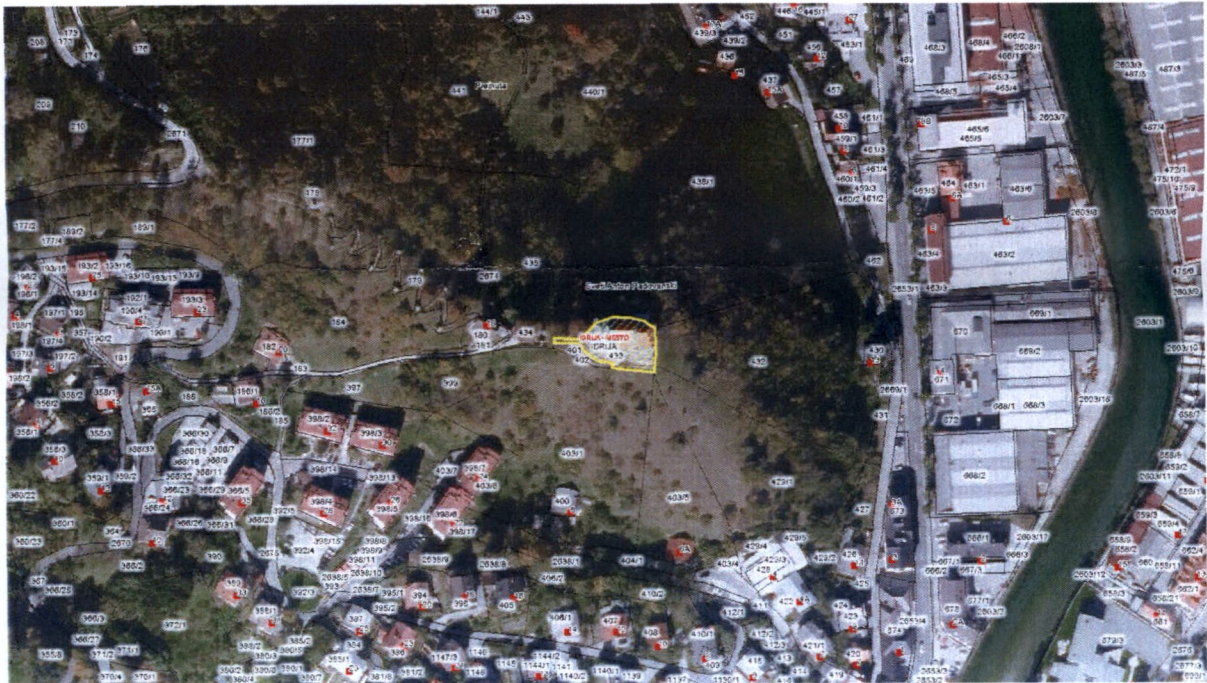

MB232 Gruškovje

KR039 Idrija (cerkev Sv. Antona v Idriji)

KP094 Dol pri Vogljah

MB247 Šmarje pri Jelšah (cerkev na naslovu Cesta na Sveti Rok 2)