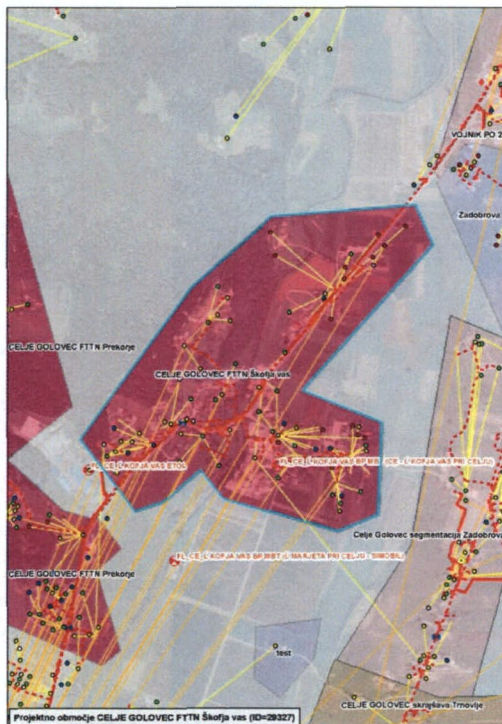

Priloga:  
Pregledni situacijski načrti tangiranih območij:

FL Šentjur - FTTN Nova vas

FL Rogaška Slatina - FTTN Kamence

FL CE-Golovec - FTTN Škofja vas

FL CE-Golovec - FTTN Prekorje