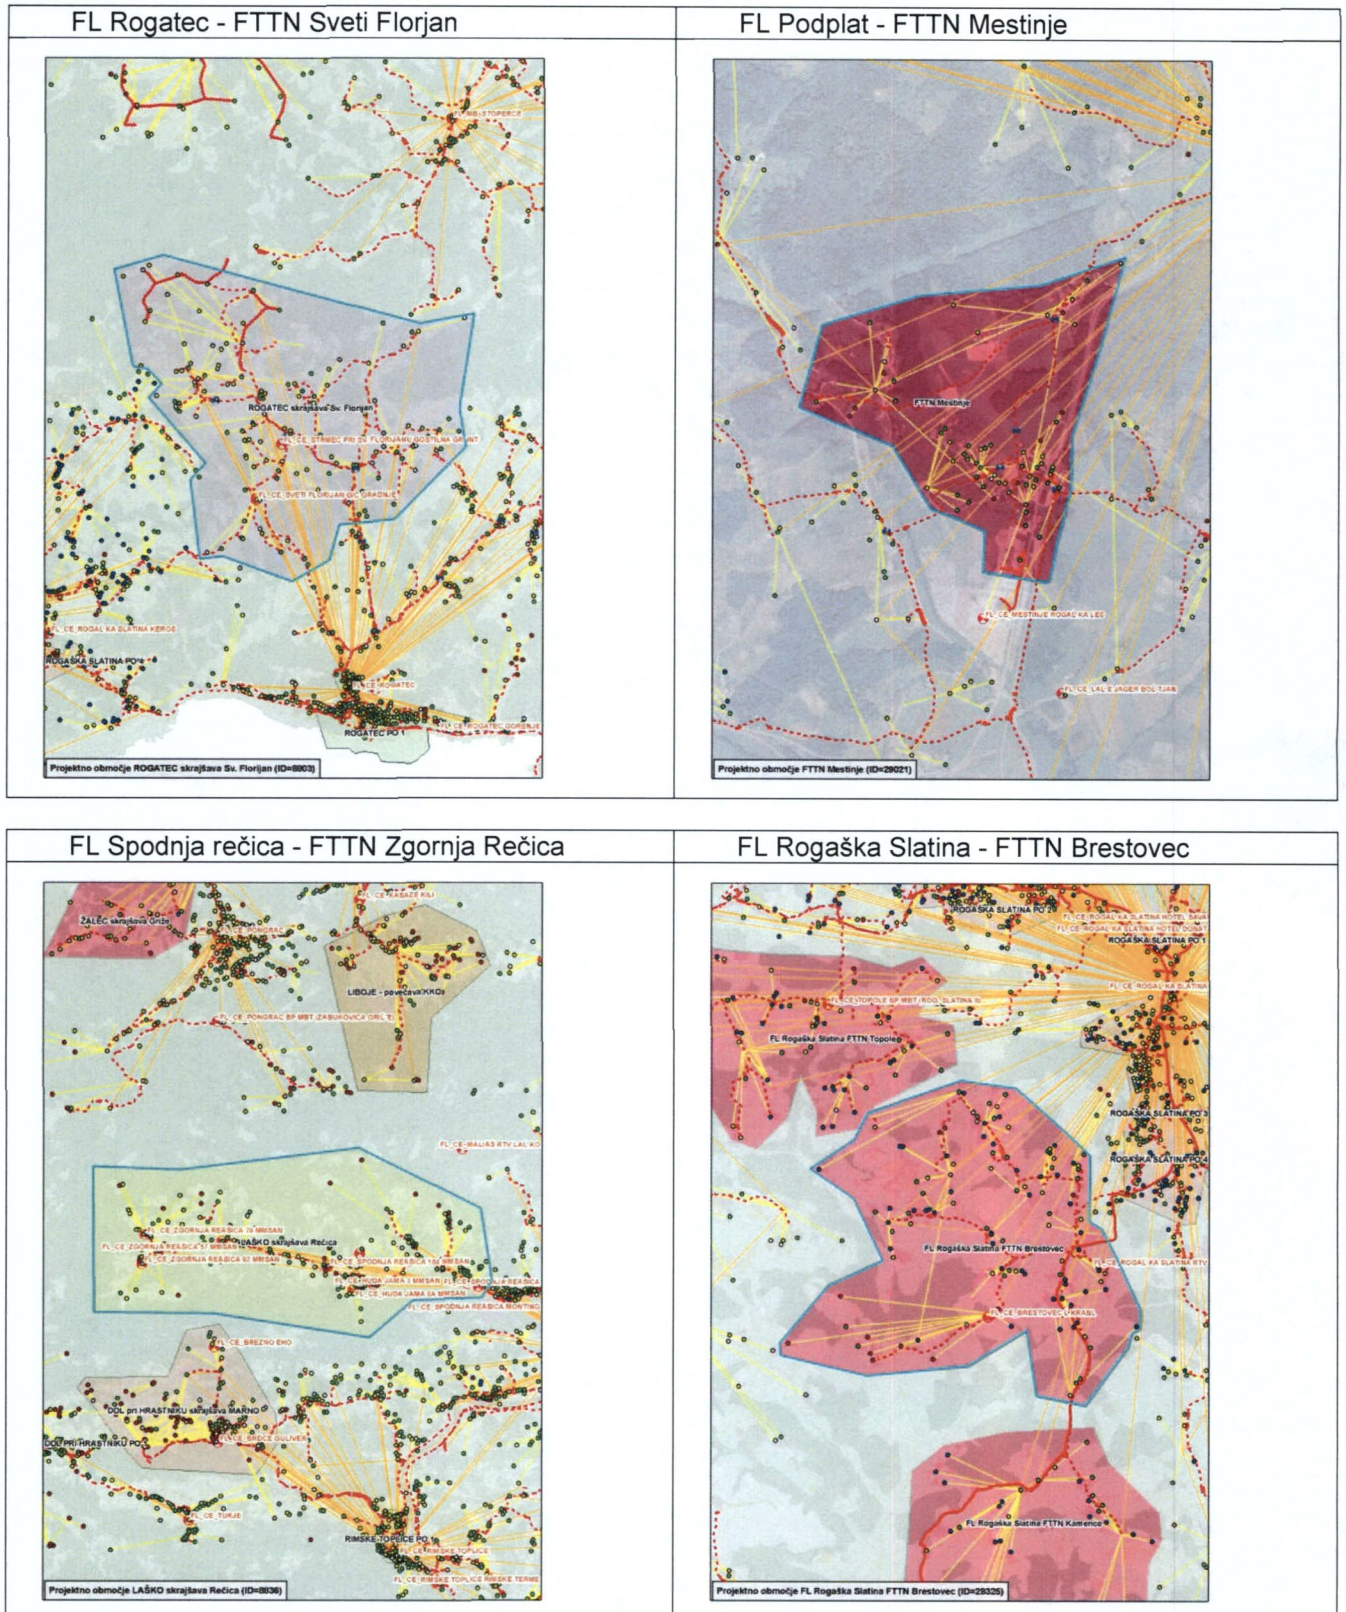

Priloga:  
Pregledni situacijski načrti tangiranih območij:

FL Šentjur - FTTN Nova vas

FL Rogaška Slatina - FTTN Kamence

FL CE-Golovec - FTTN Škofja vas

FL CE-Golovec - FTTN Prekorje