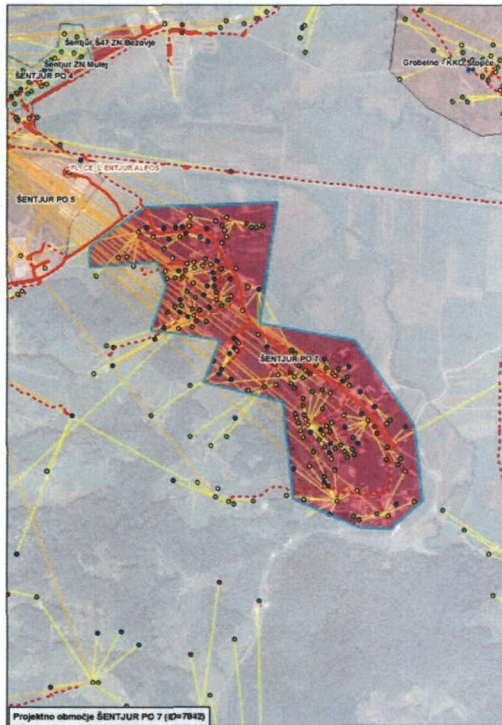

Priloga:  
Pregledni situacijski načrti tangiranih območij:

FL Šentjur - FTTN Nova vas

FL Rogaška Slatina - FTTN Kamence

FL CE-Golovec - FTTN Škofja vas

FL CE-Golovec - FTTN Prekorje