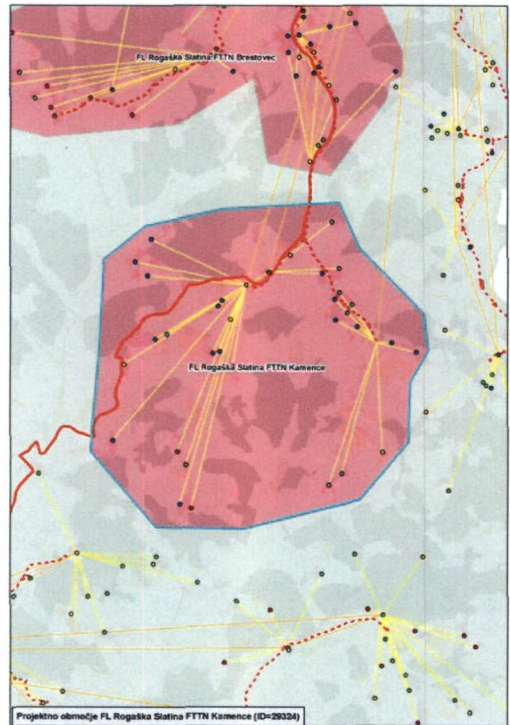

Priloga:  
Pregledni situacijski načrti tangiranih območij:

FL Šentjur - FTTN Nova vas

FL Rogaška Slatina - FTTN Kamence

FL CE-Golovec - FTTN Škofja vas

FL CE-Golovec - FTTN Prekorje